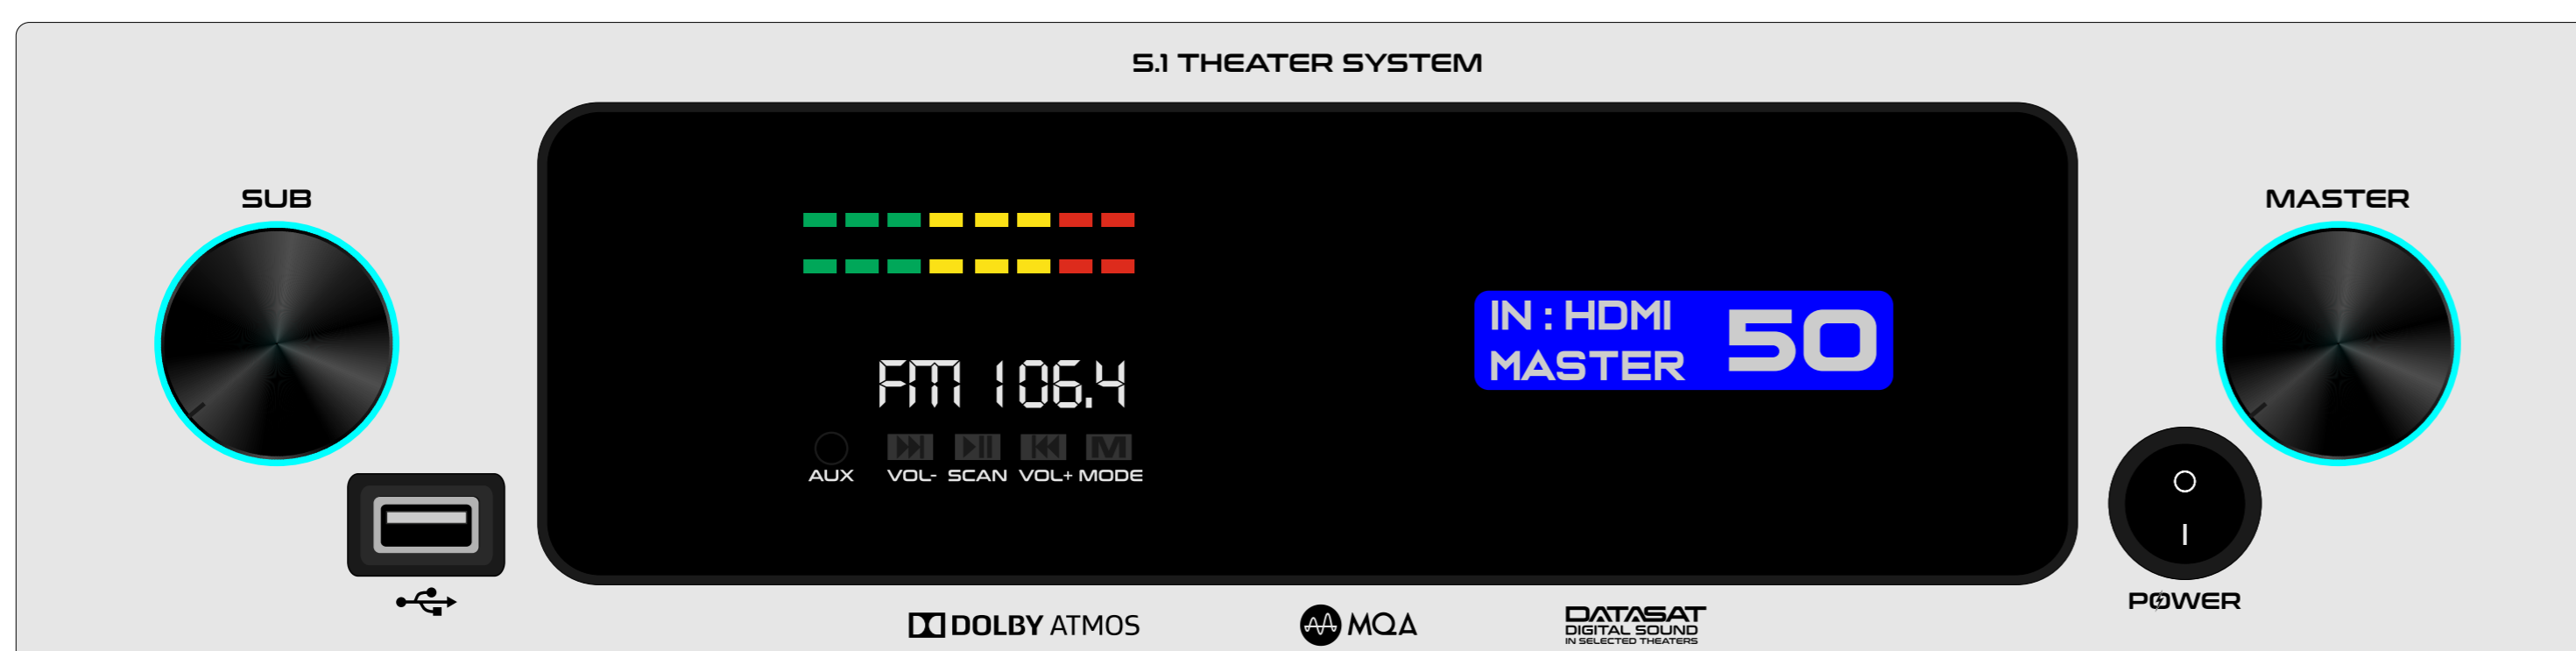

# GV-302

**MAT BLACK**

**DARK GREY**

**LIGHT GREY**

**WHITE**

**BROWN**