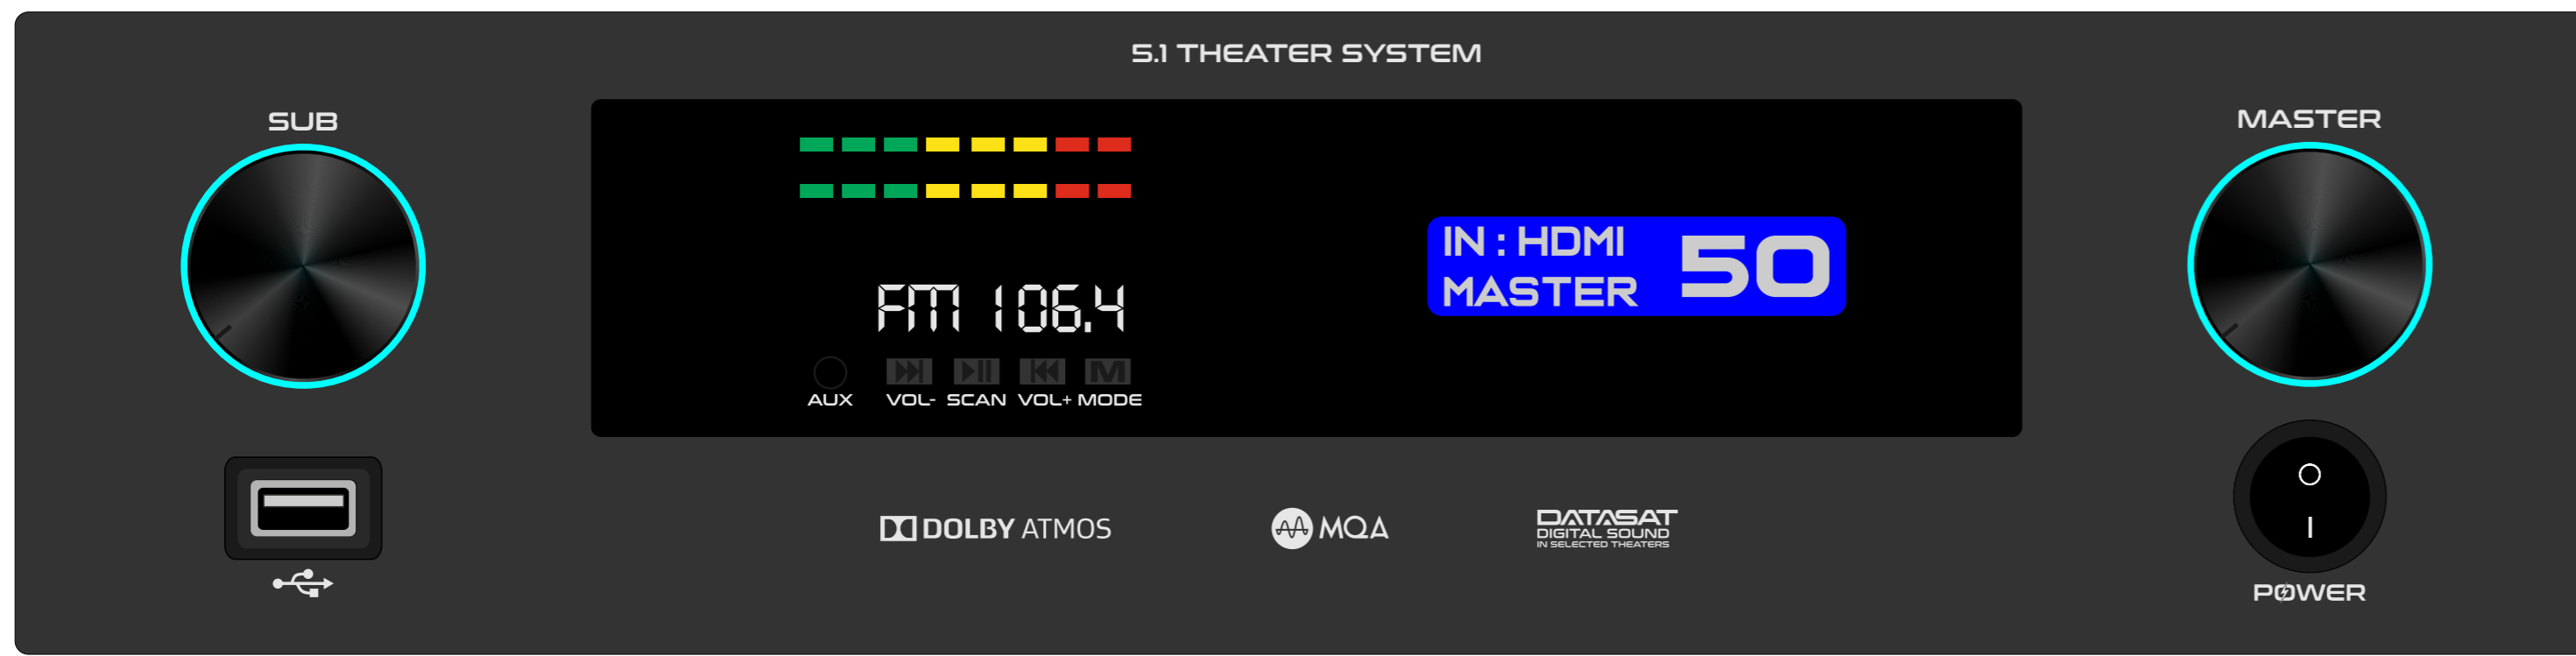

GV-303

MAT BLACK