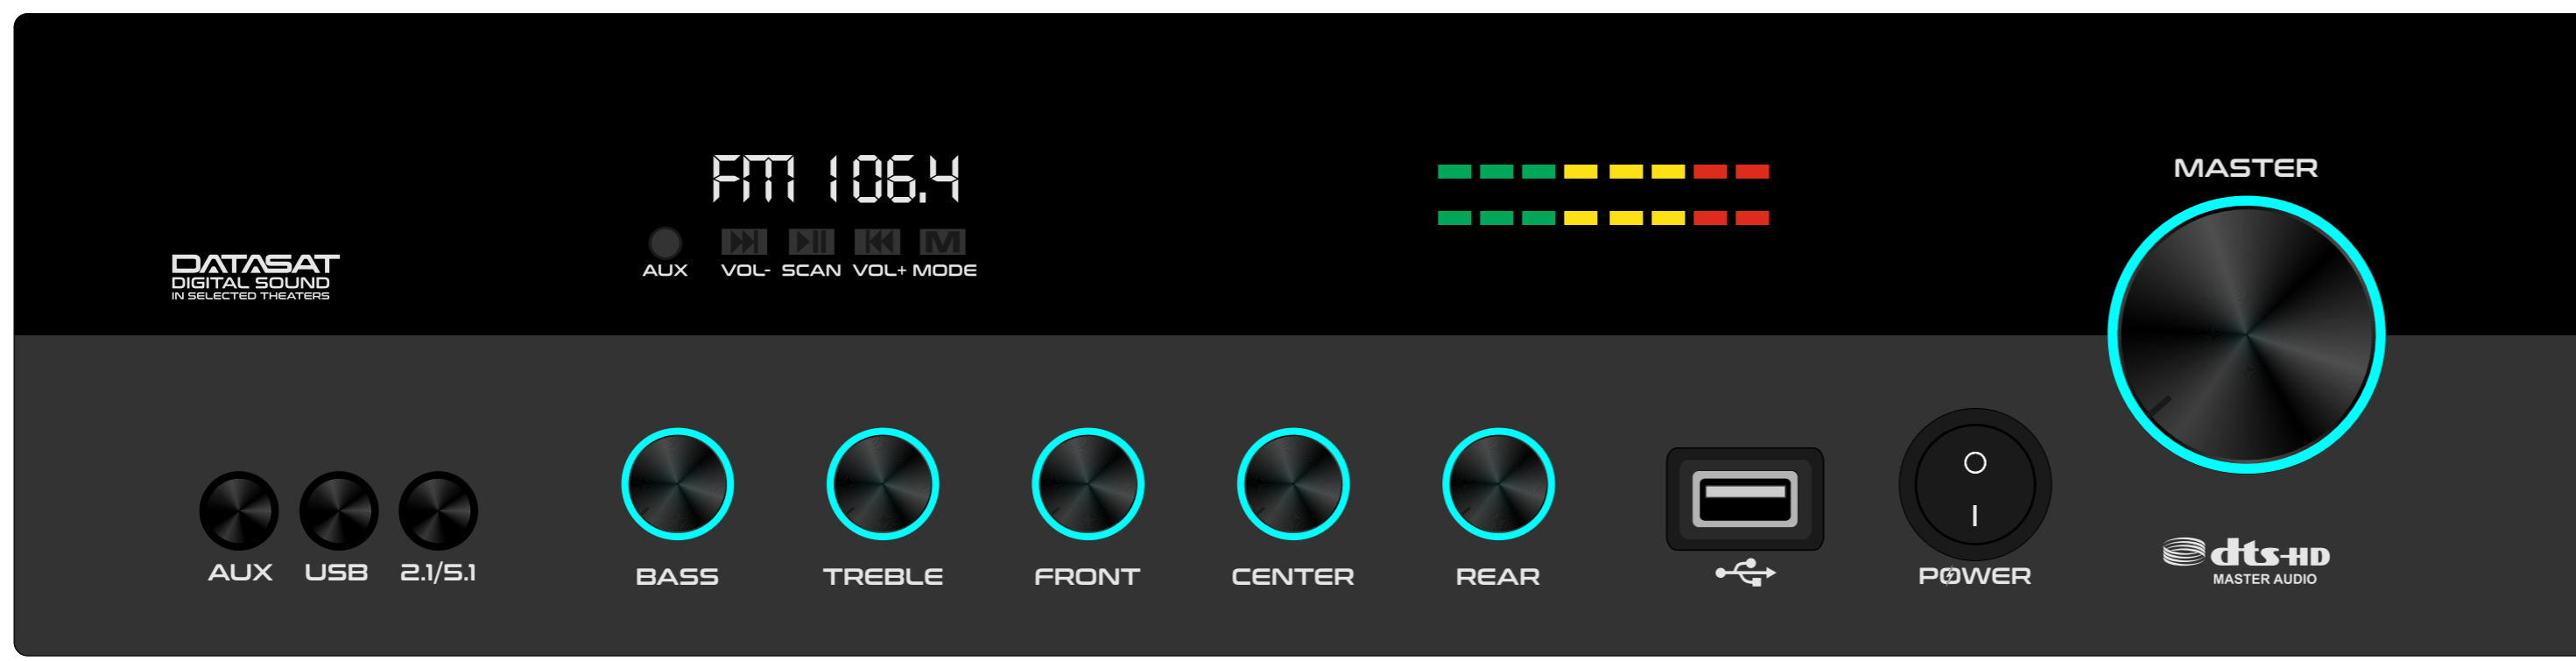

GV-331

MAT BLACK