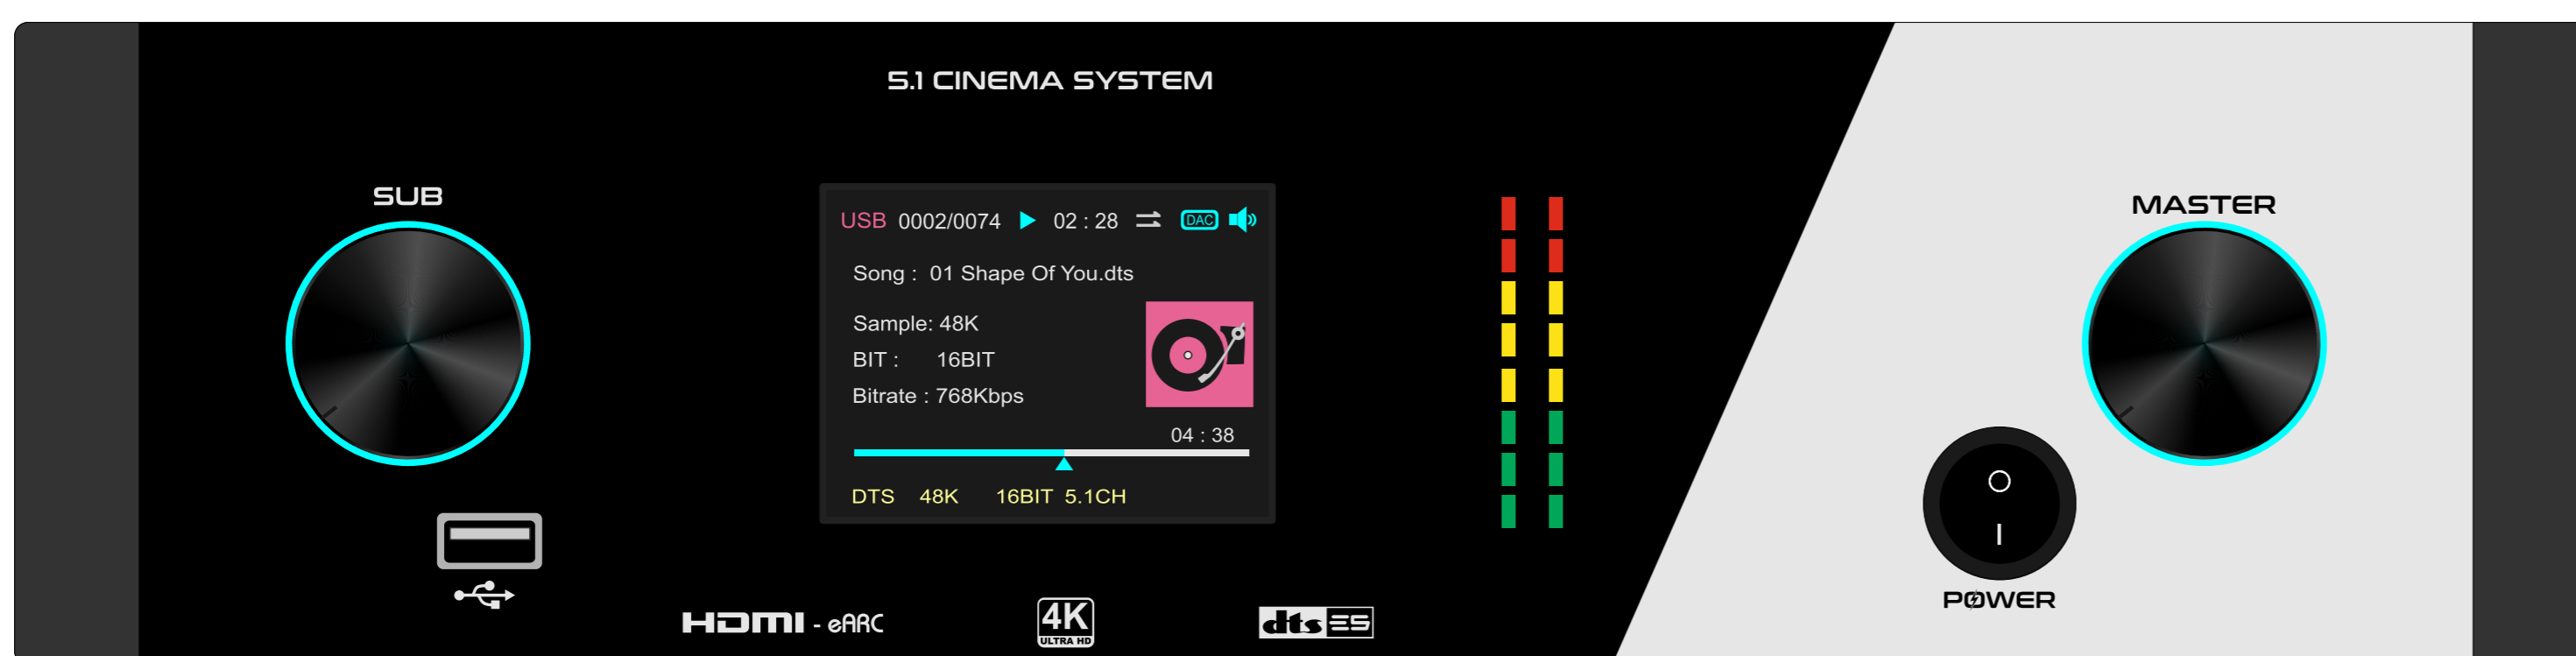

# GV-305

**MAT BLACK**

**DARK GREY**

**LIGHT GREY**

**WHITE**

**BROWN**