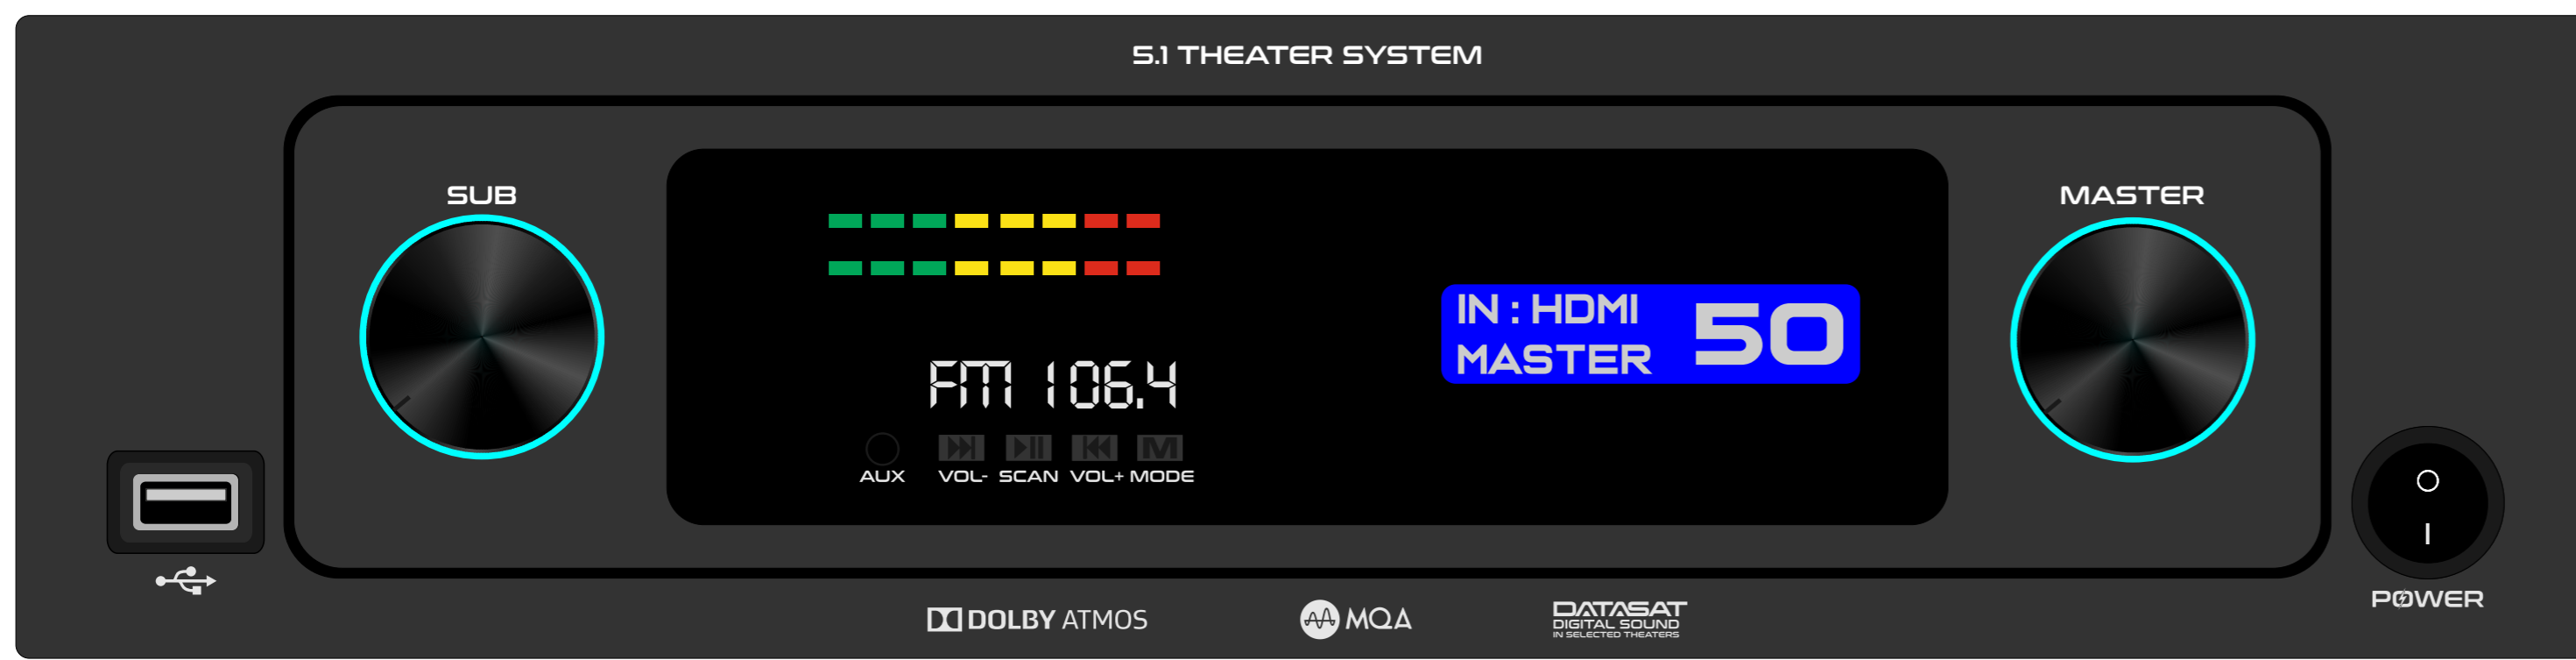

GV-304

MAT BLACK