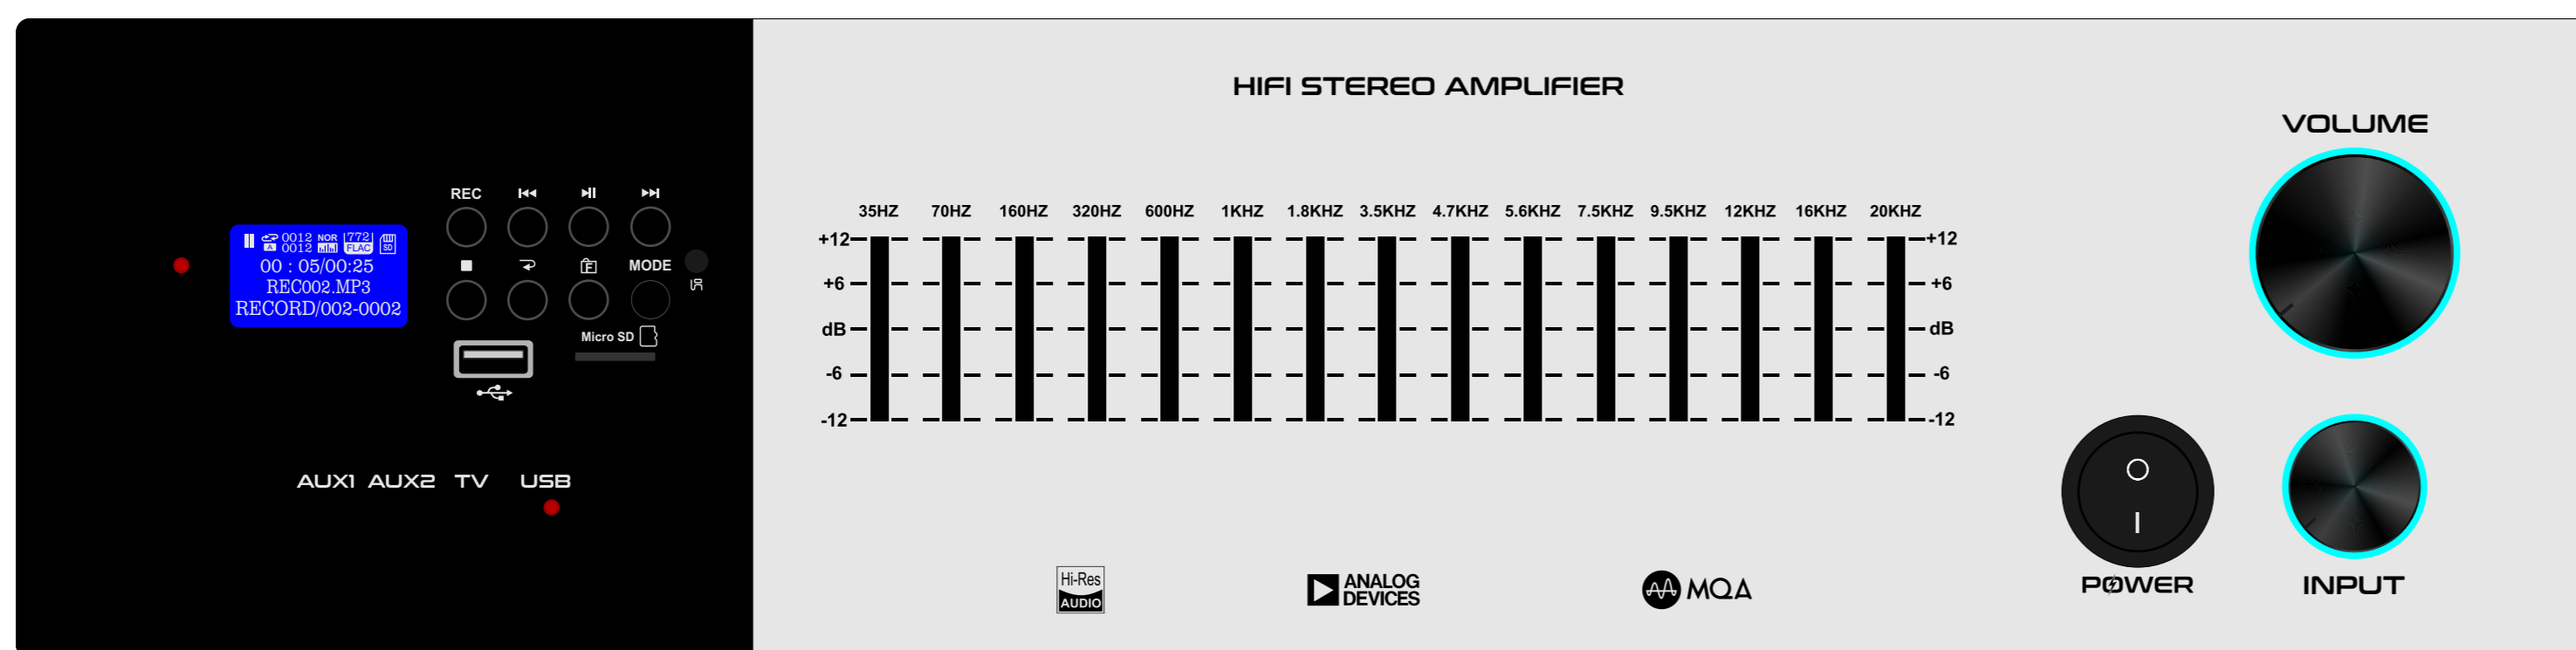

# GV-333

**MAT BLACK**

**DARK GREY**

**LIGHT GREY**

**WHITE**

**BROWN**