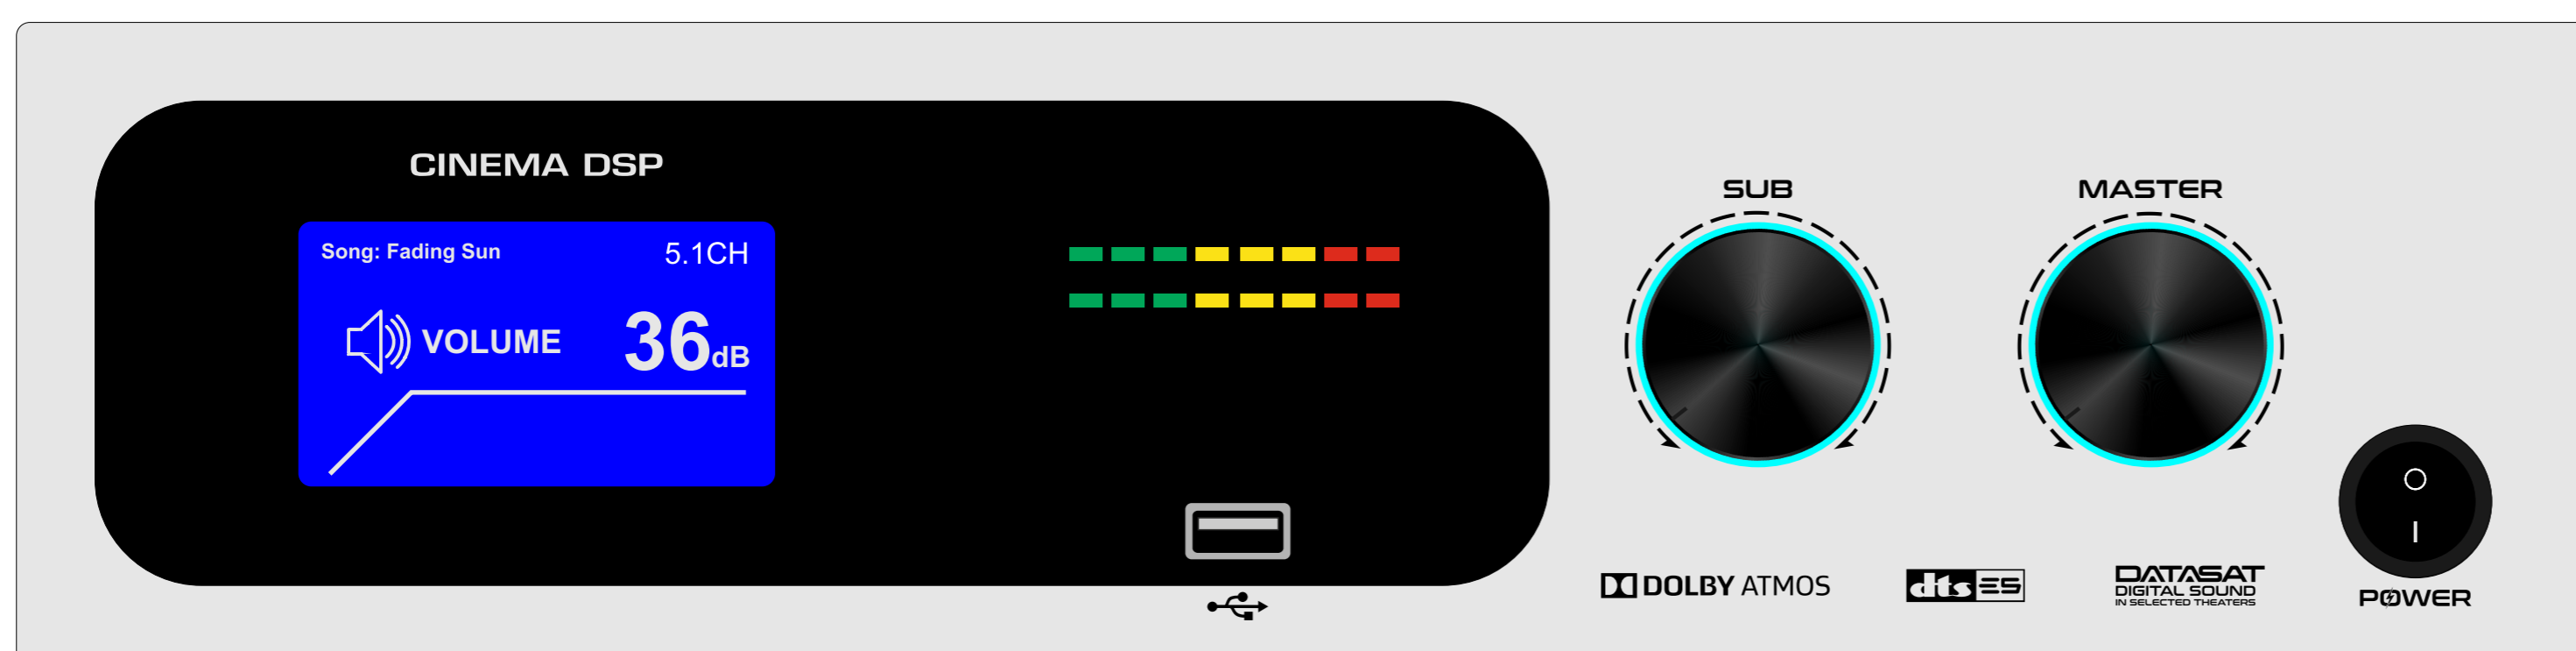

# GV-306

**MAT BLACK**

**DARK GREY**

**LIGHT GREY**

**WHITE**

**BROWN**