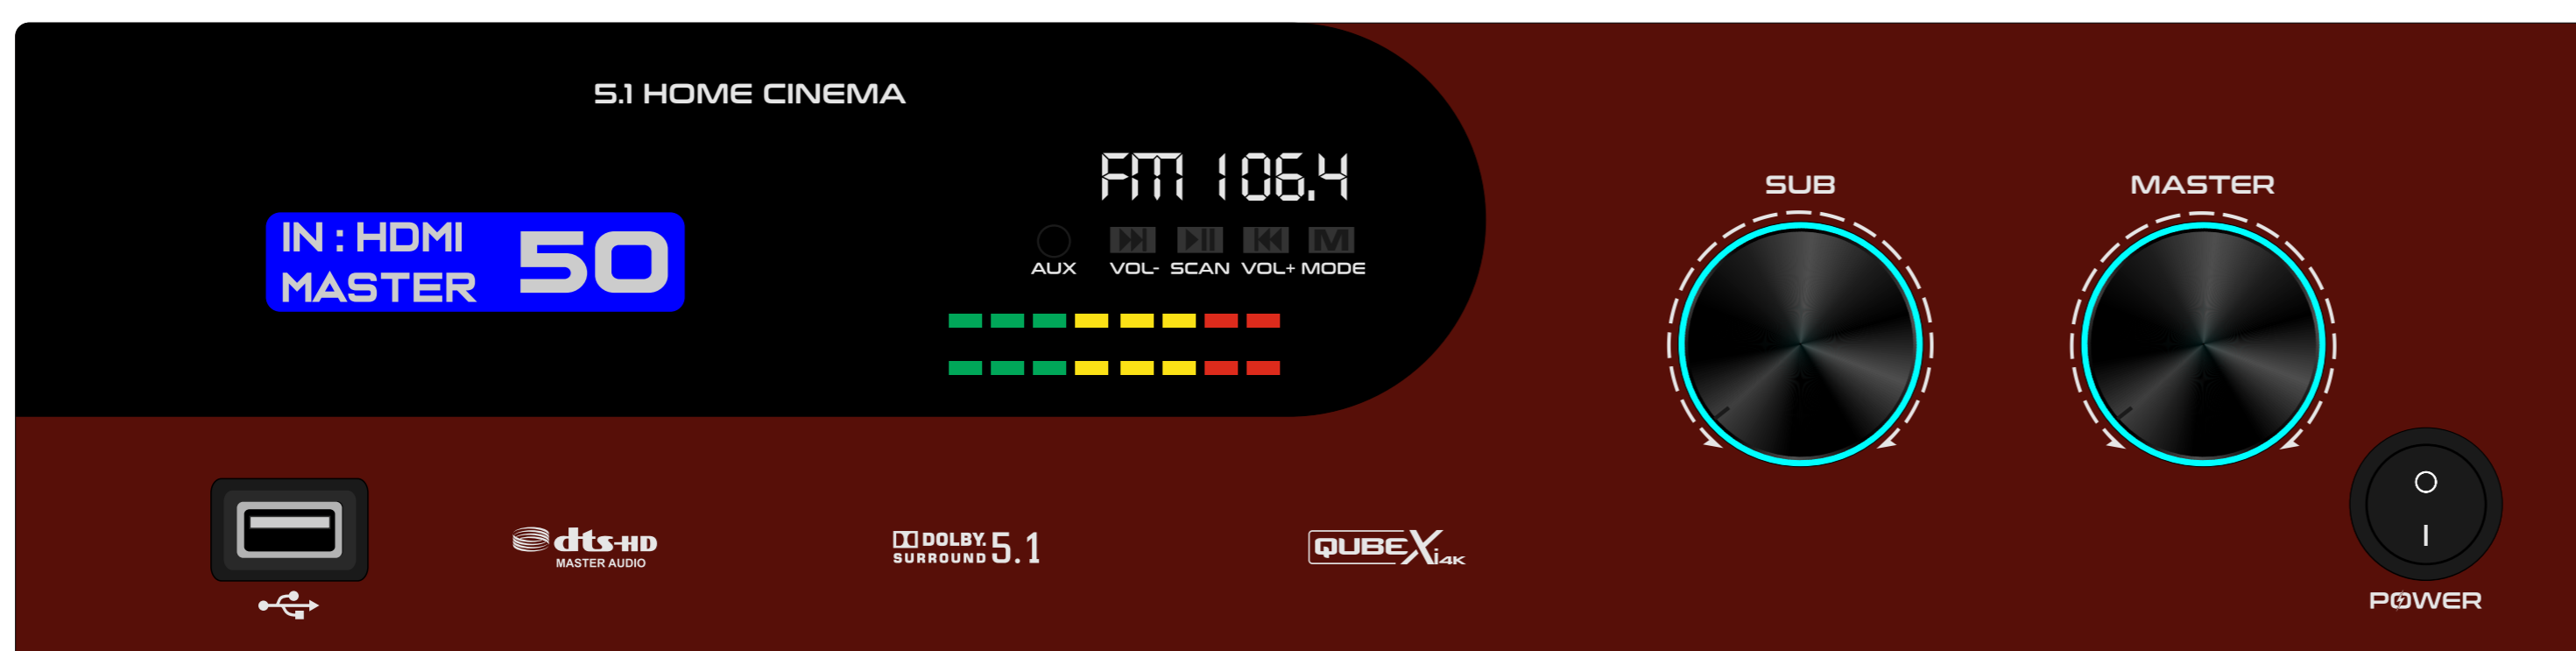

# GV-317

**MAT BLACK**

**DARK GREY**

**LIGHT GREY**

**WHITE**

**BROWN**