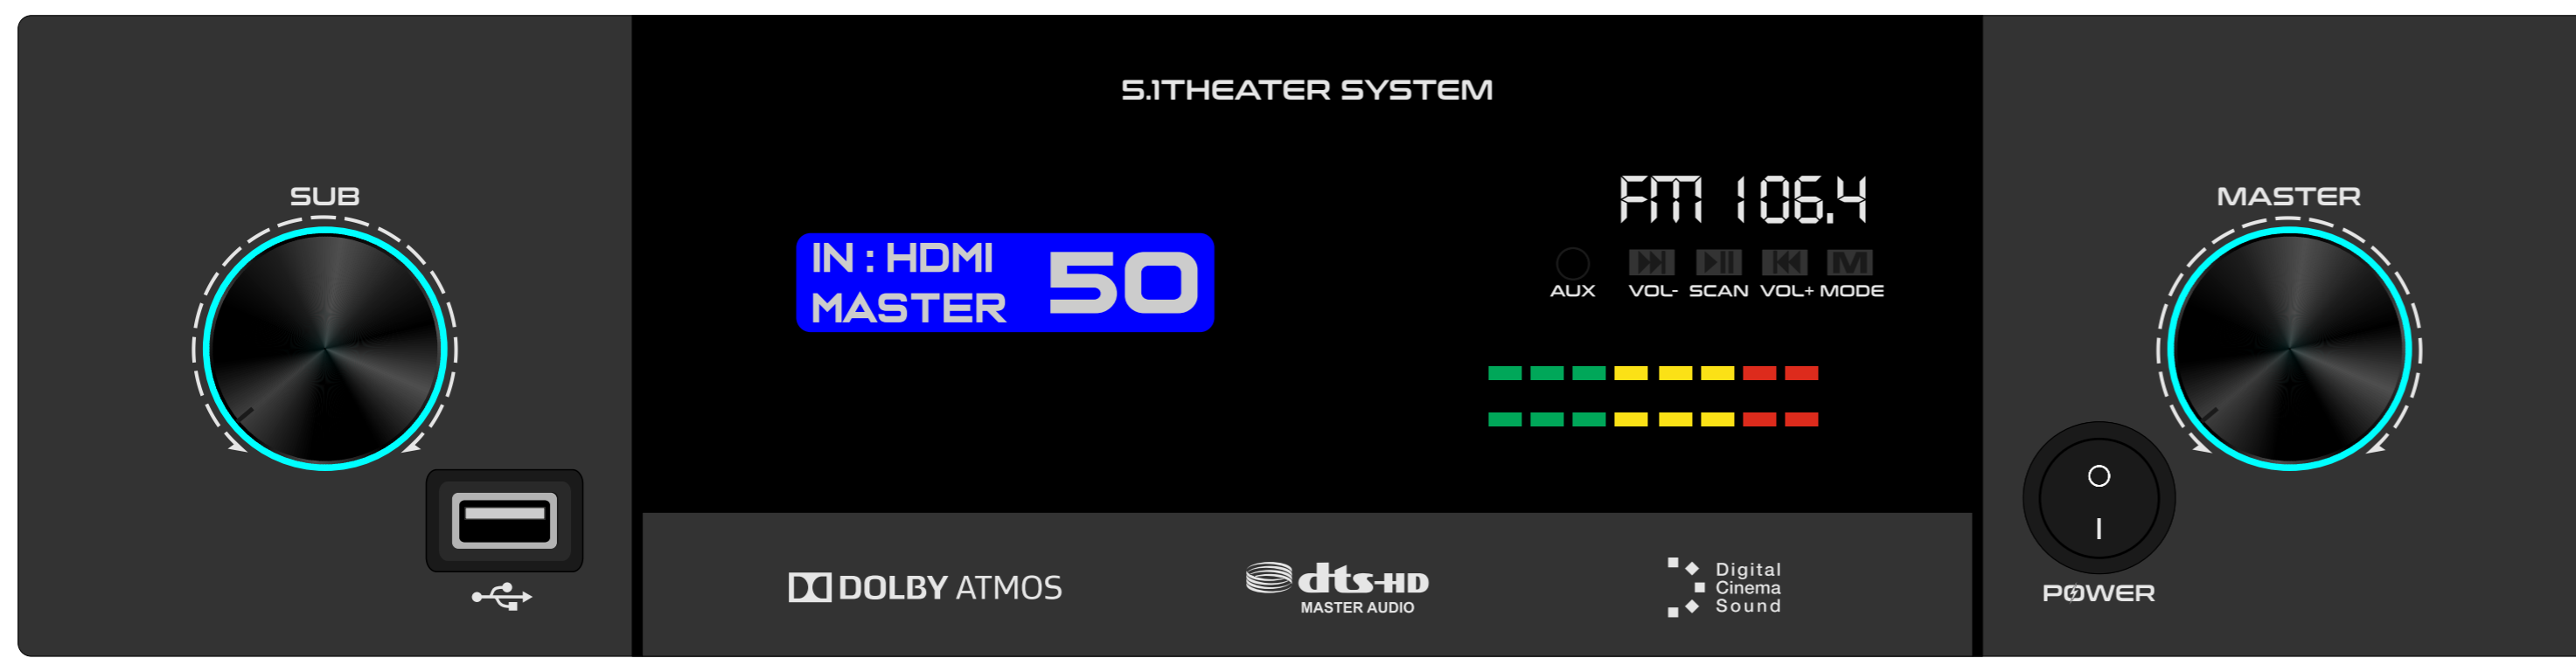

GV-307

MAT BLACK