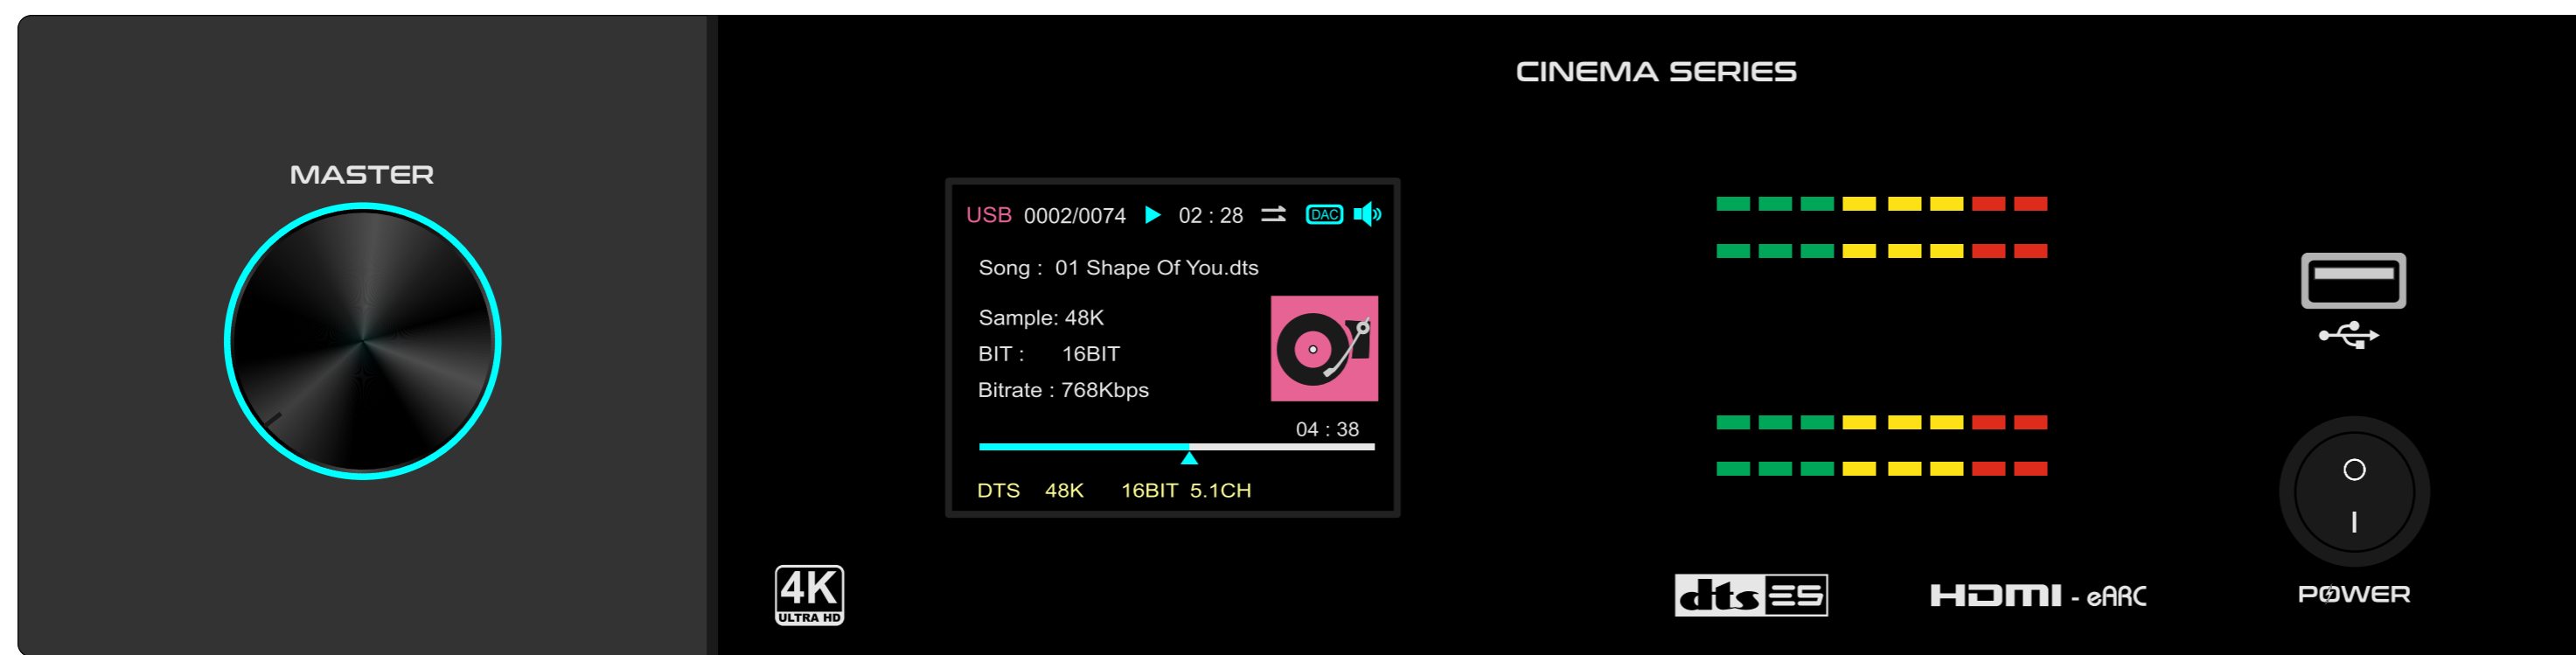

GV-311

MAT BLACK