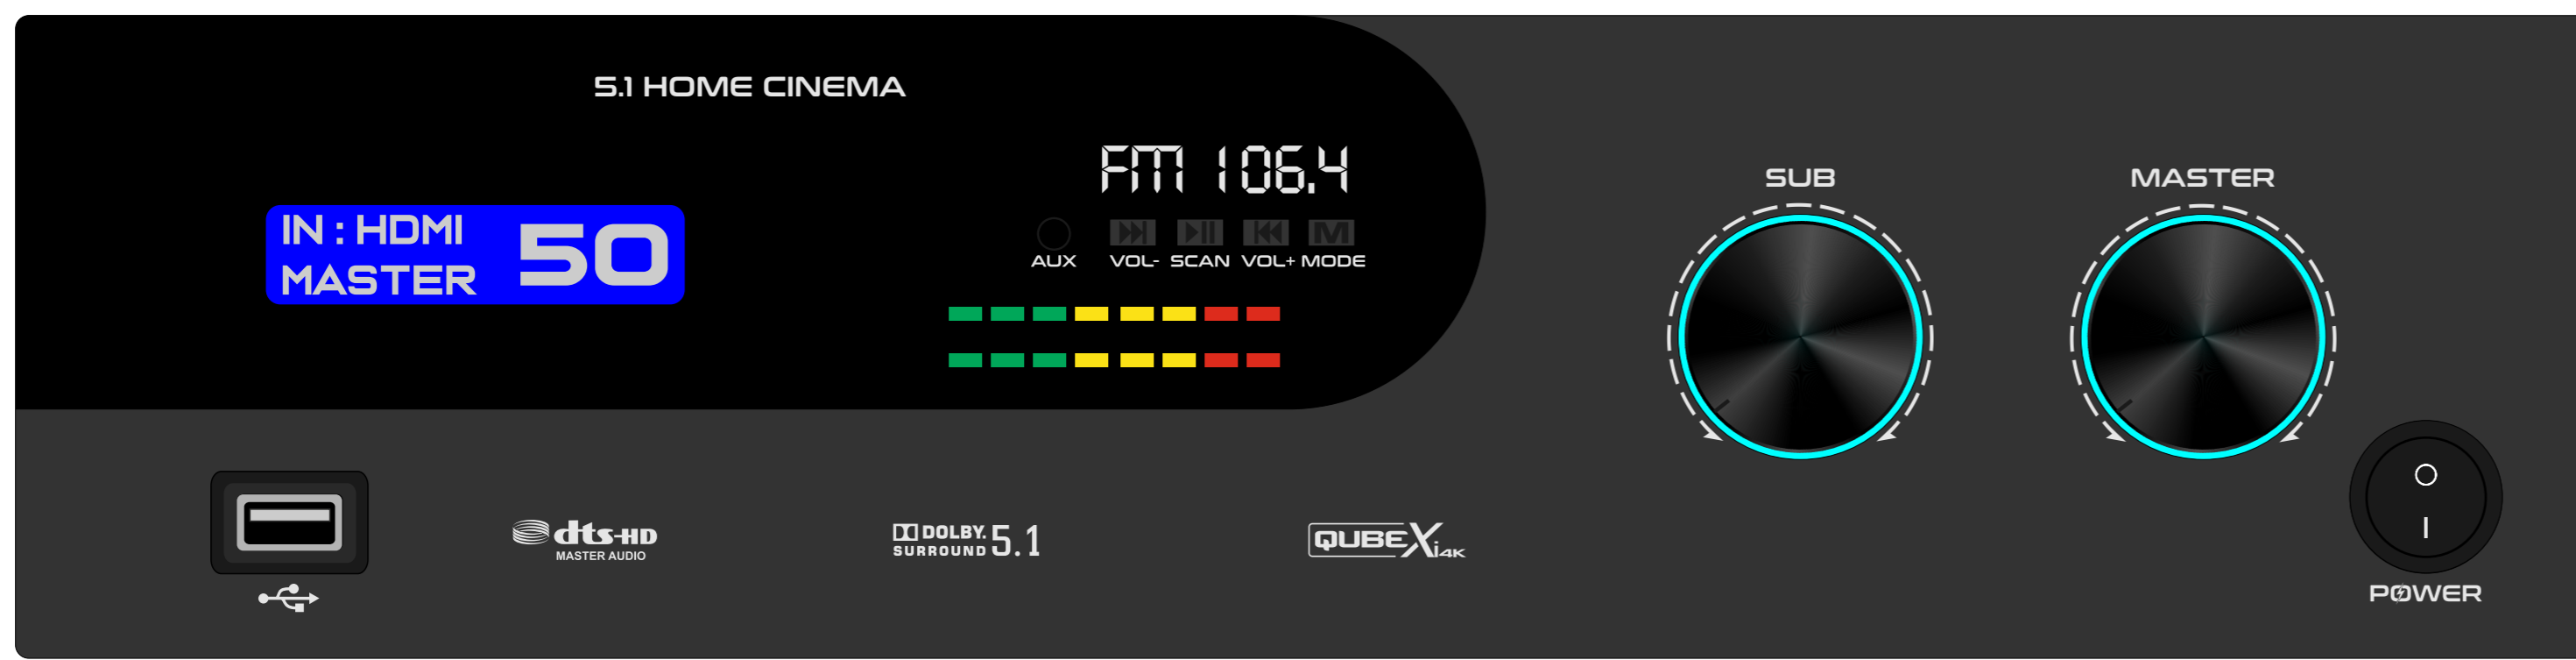

GV-317

MAT BLACK