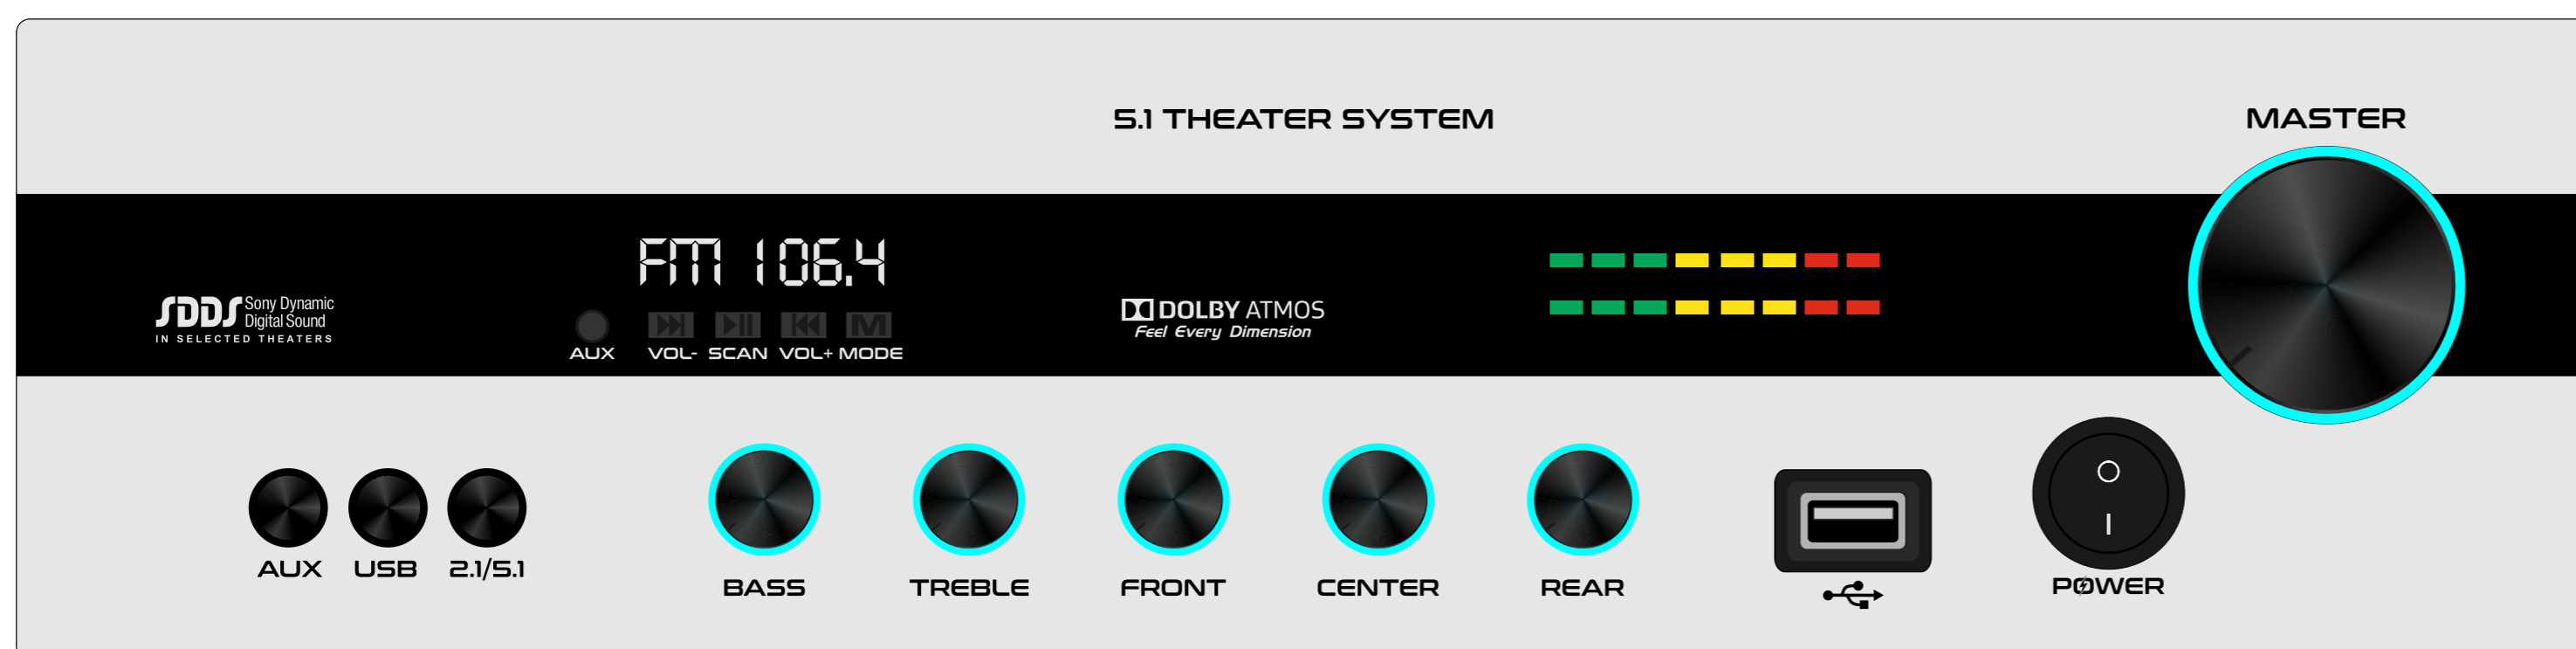

# GV-334

**MAT BLACK**

**DARK GREY**

**LIGHT GREY**

**WHITE**

**BROWN**