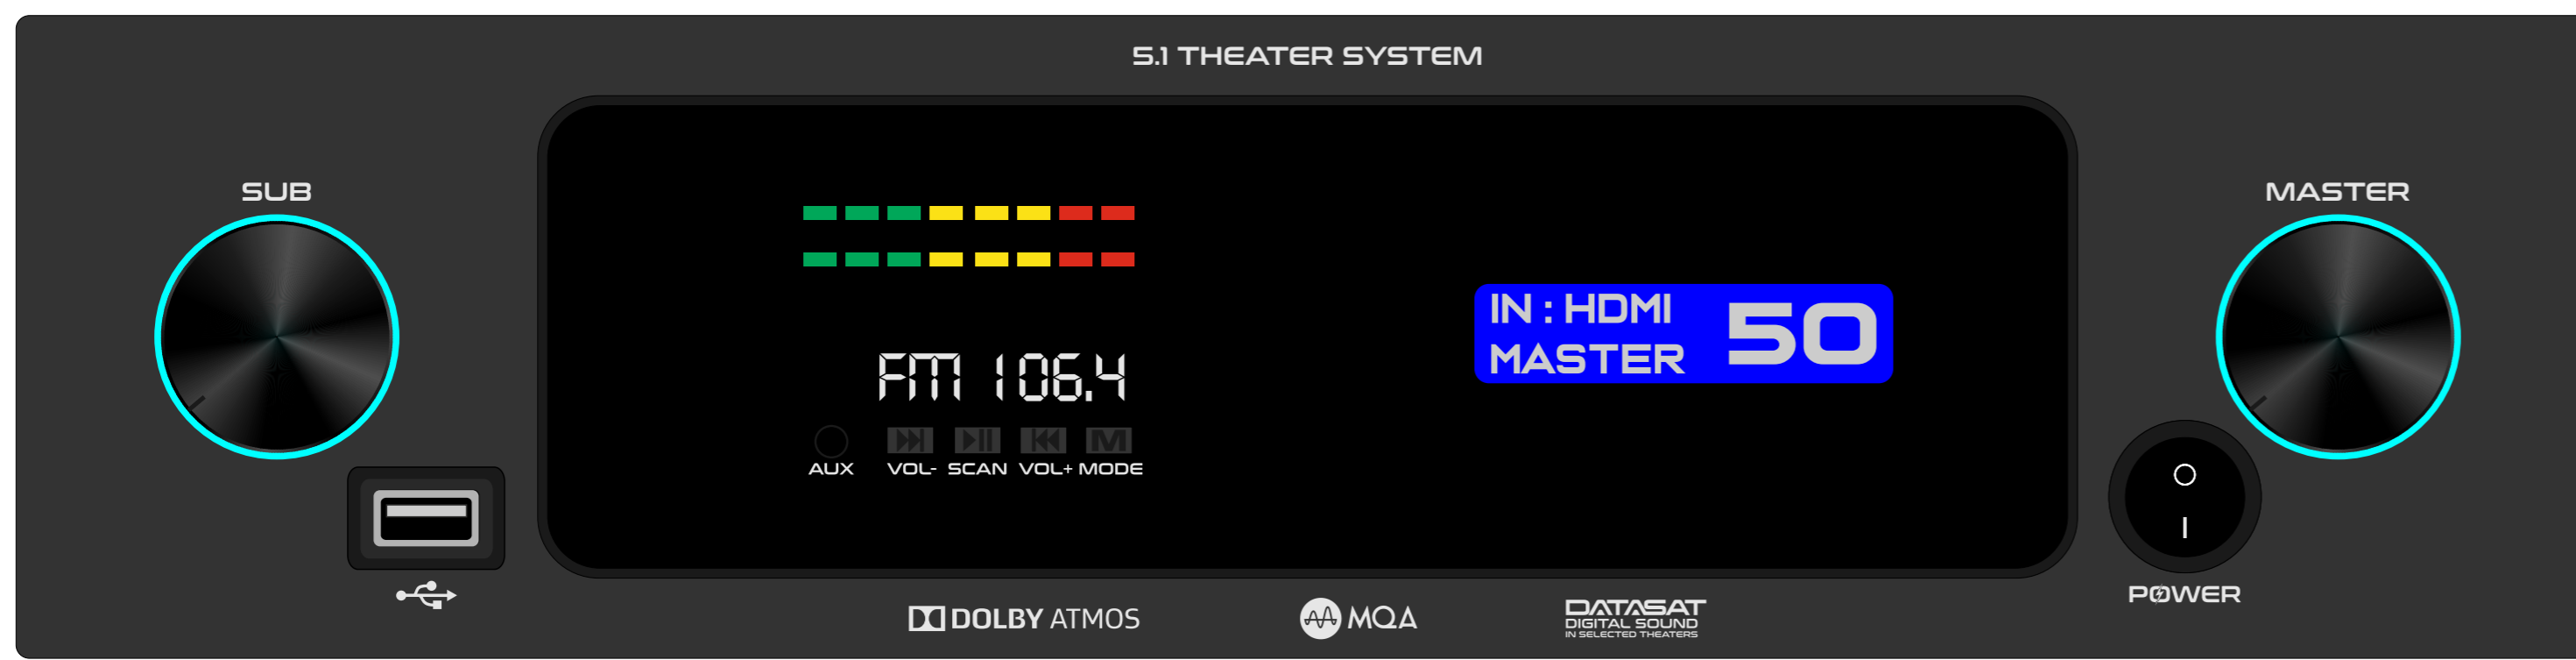

GV-302

MAT BLACK