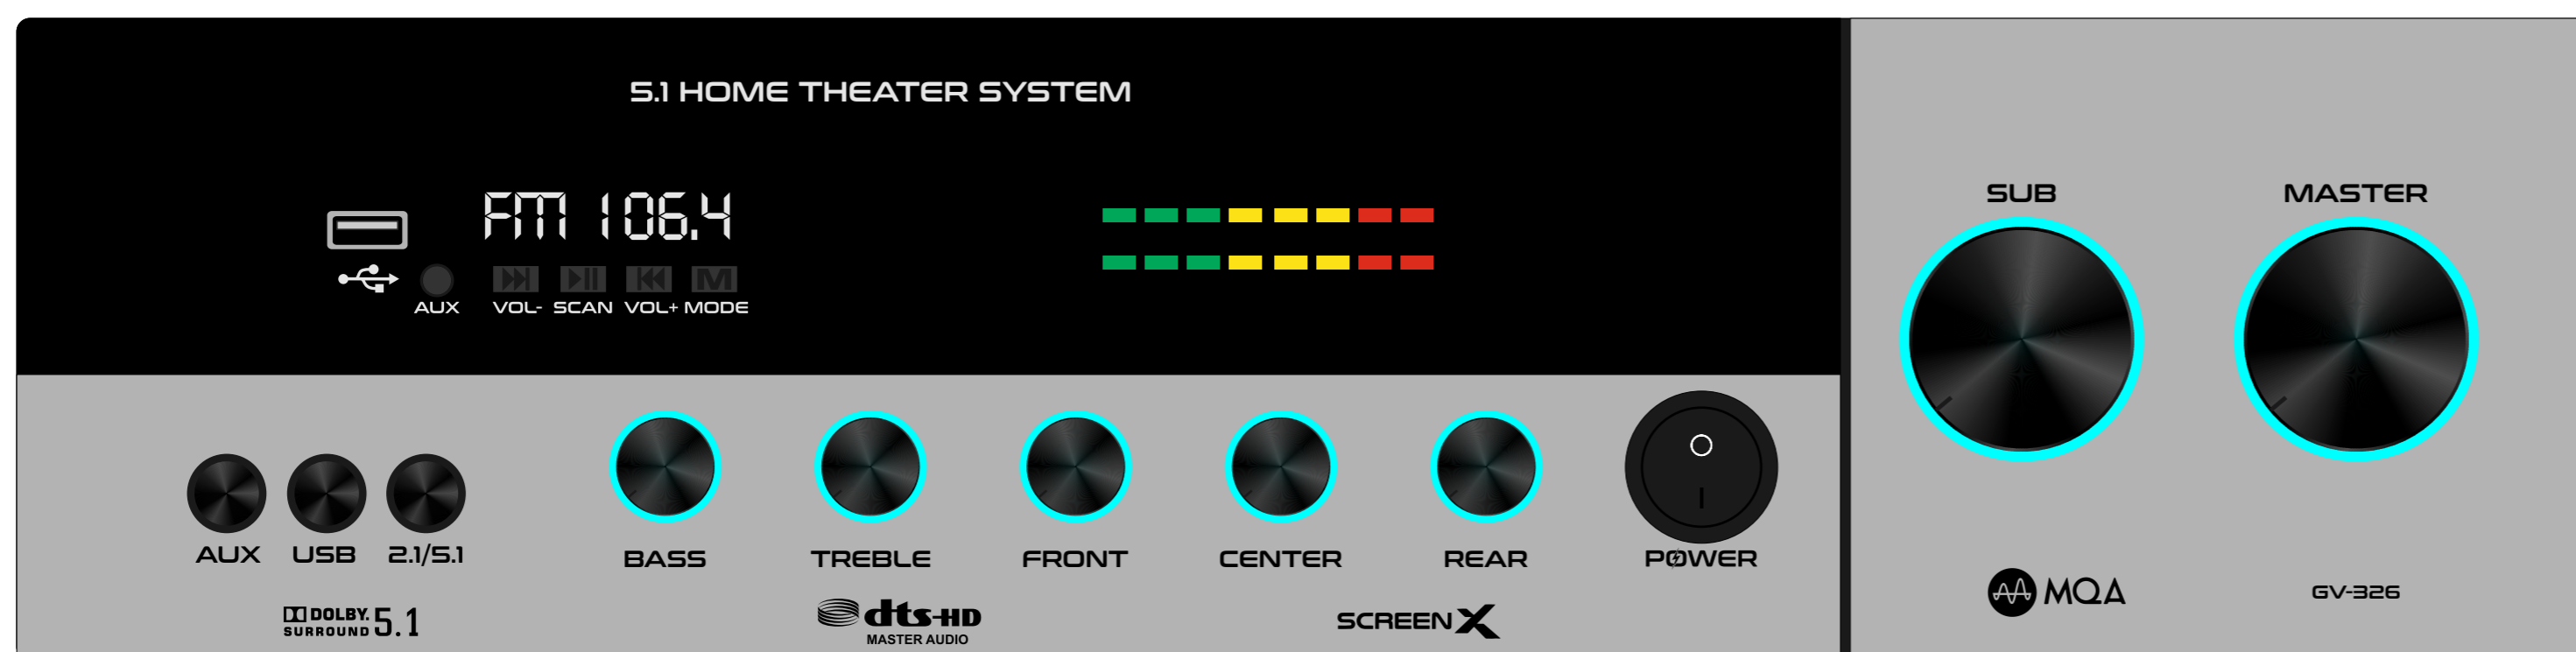

# GV-328

**MAT BLACK**

**DARK GREY**

**LIGHT GREY**

**WHITE**

**BROWN**