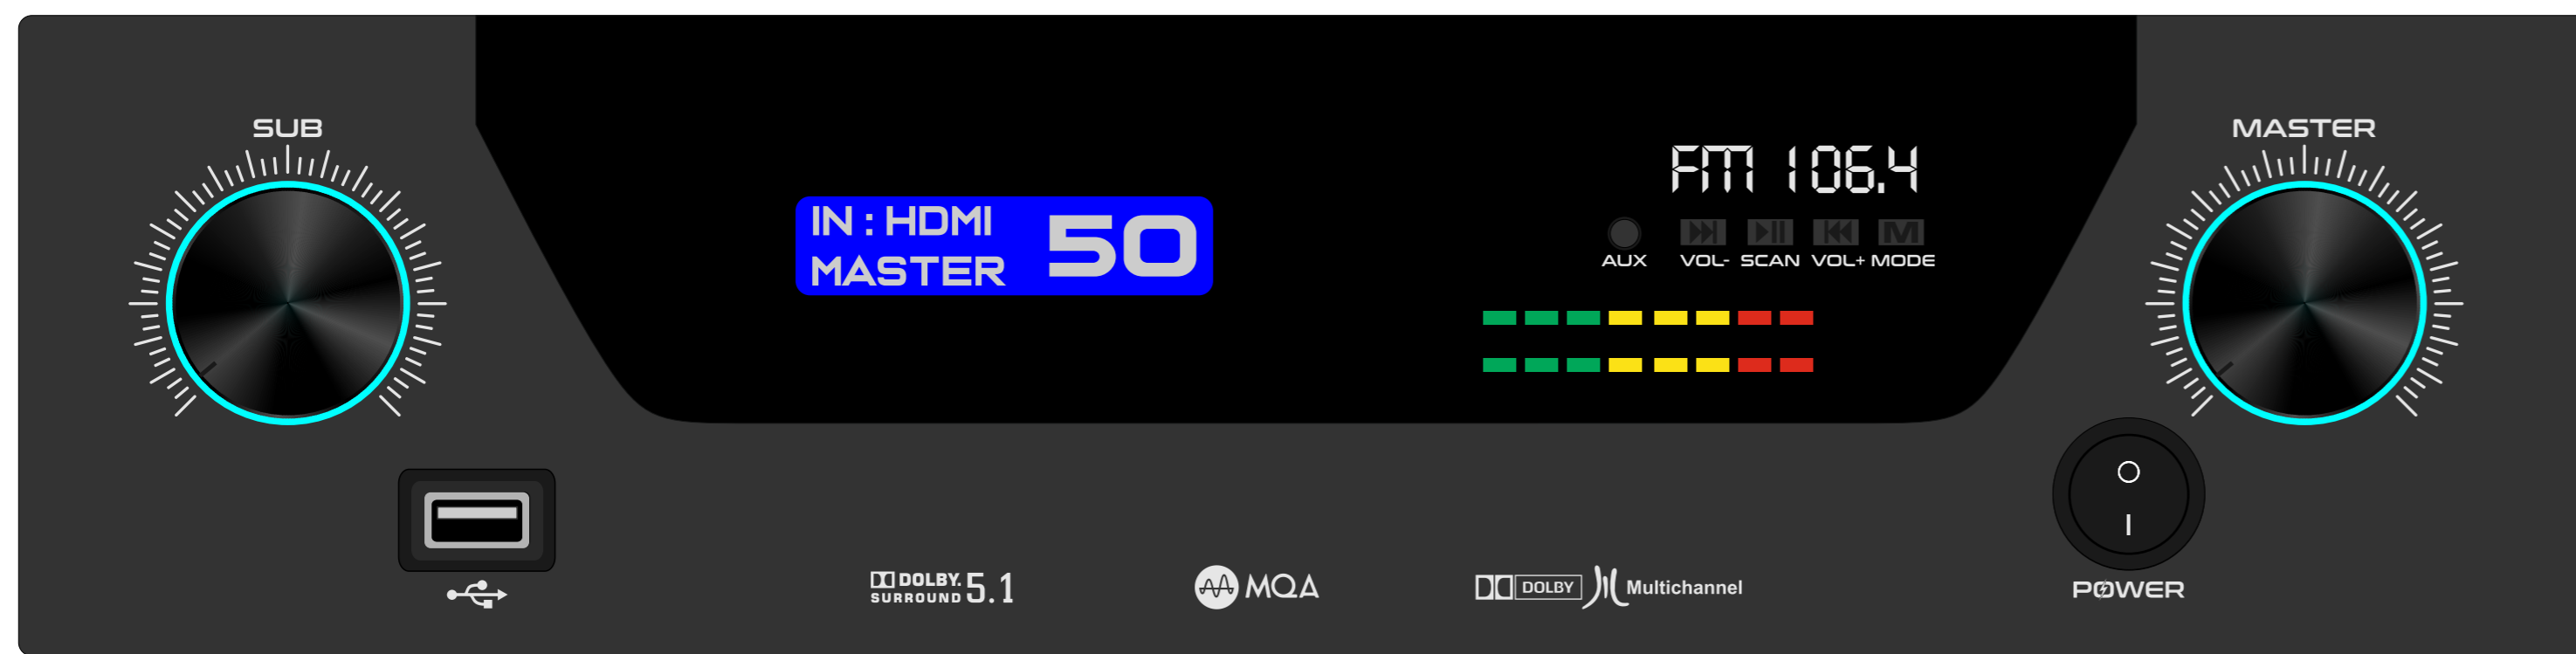

GV-309

MAT BLACK