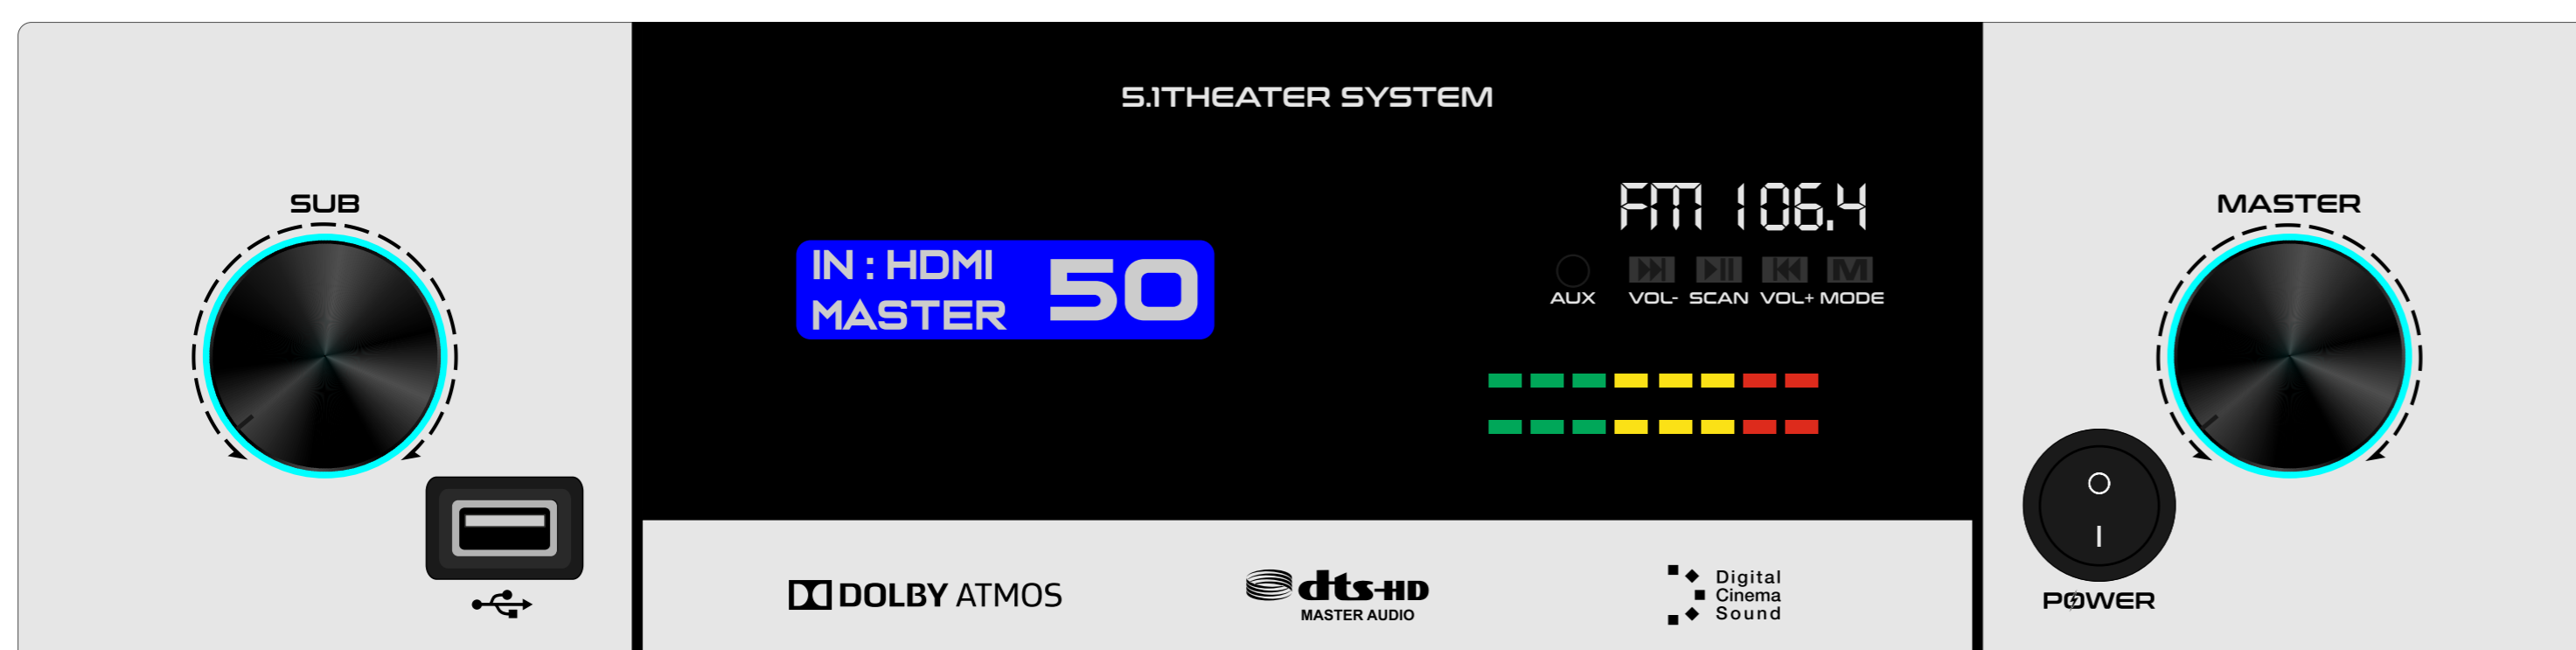

# GV-307

**MAT BLACK**

**DARK GREY**

**LIGHT GREY**

**WHITE**

**BROWN**