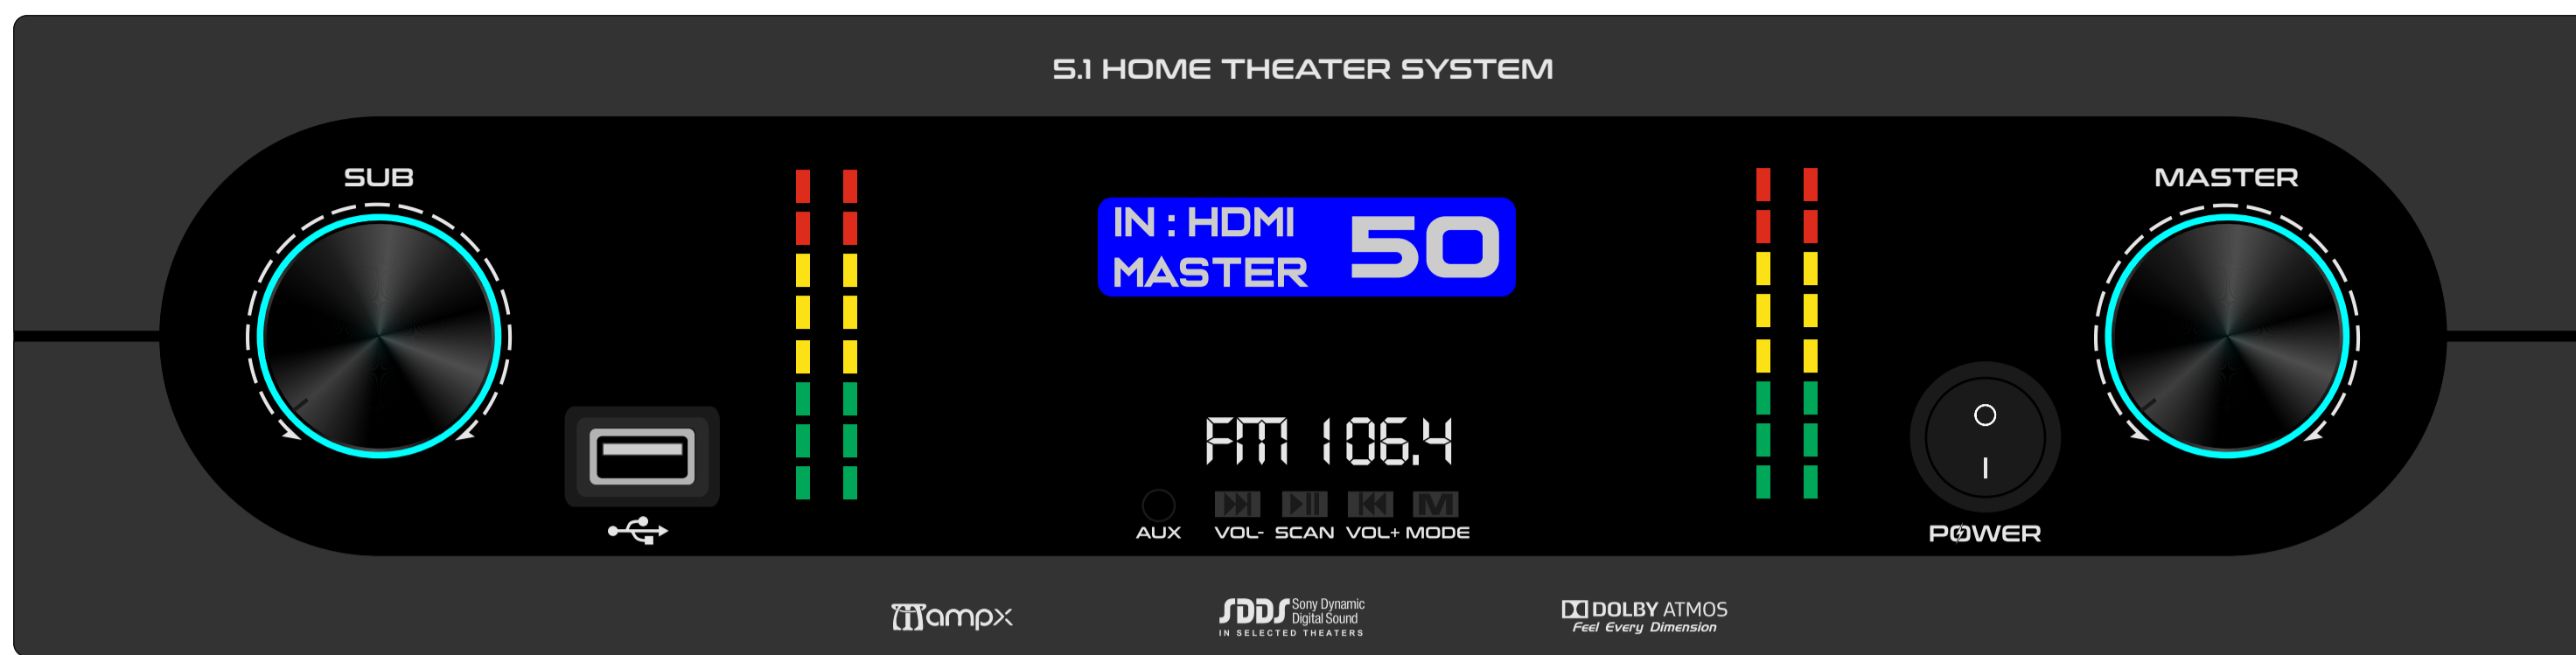

GV-316

MAT BLACK