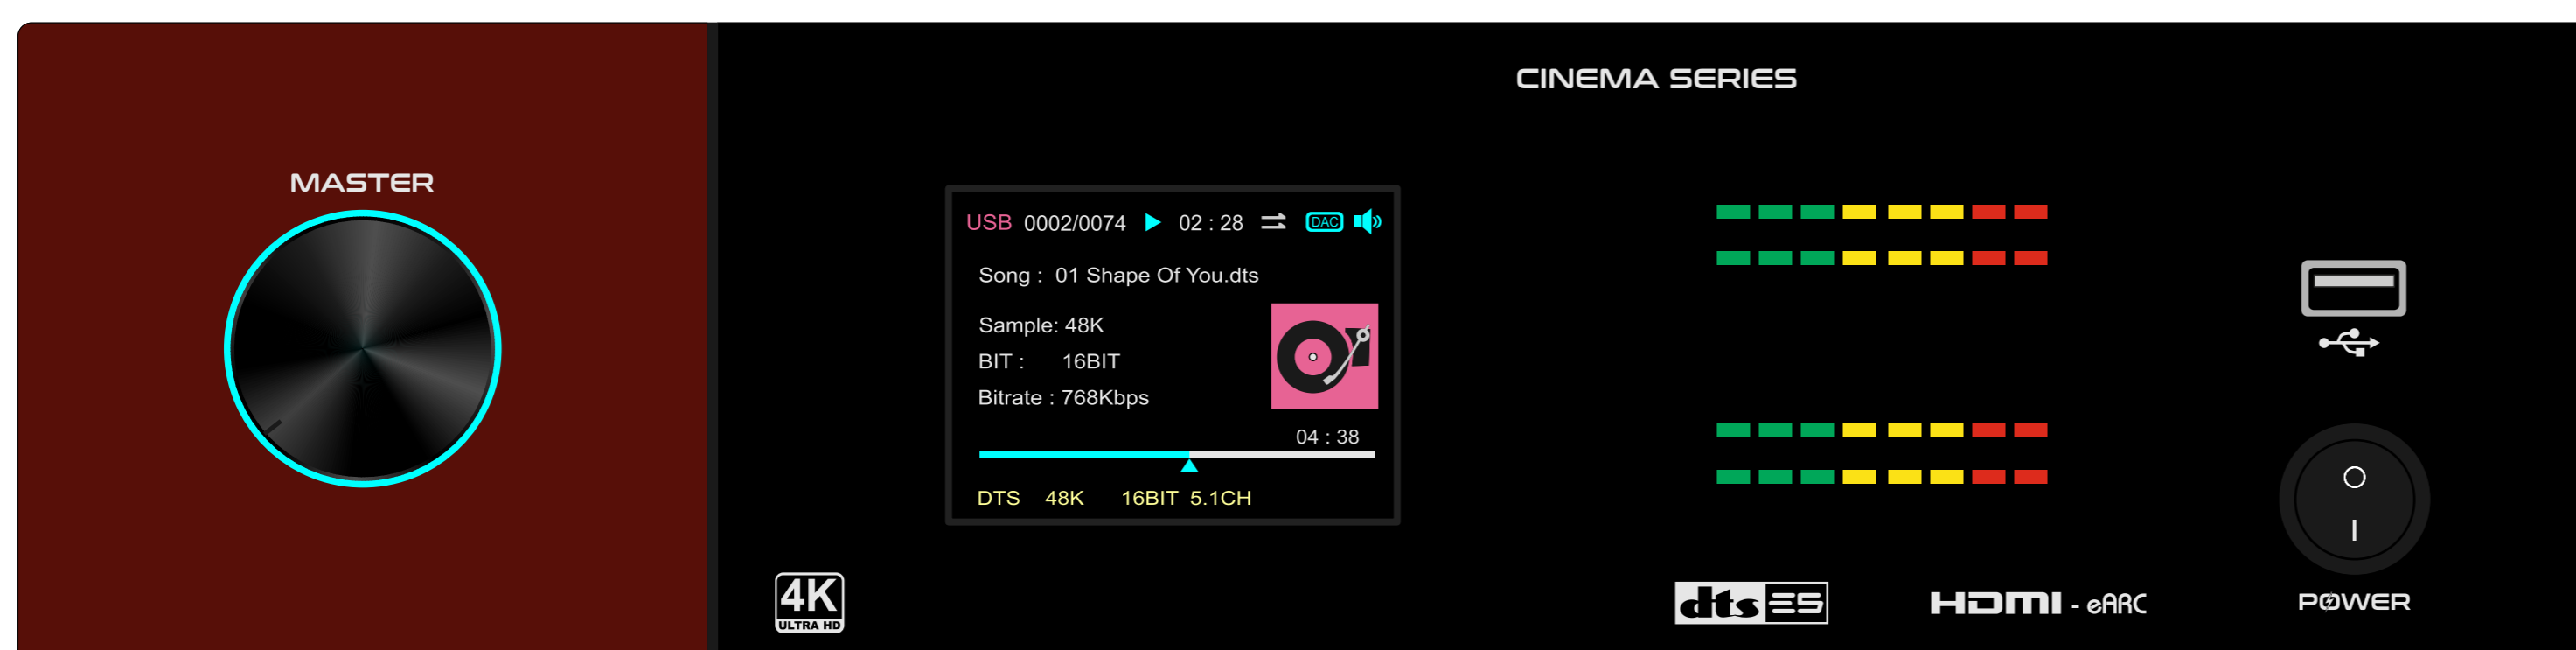

# GV-311

**MAT BLACK**

**DARK GREY**

**LIGHT GREY**

**WHITE**

**BROWN**