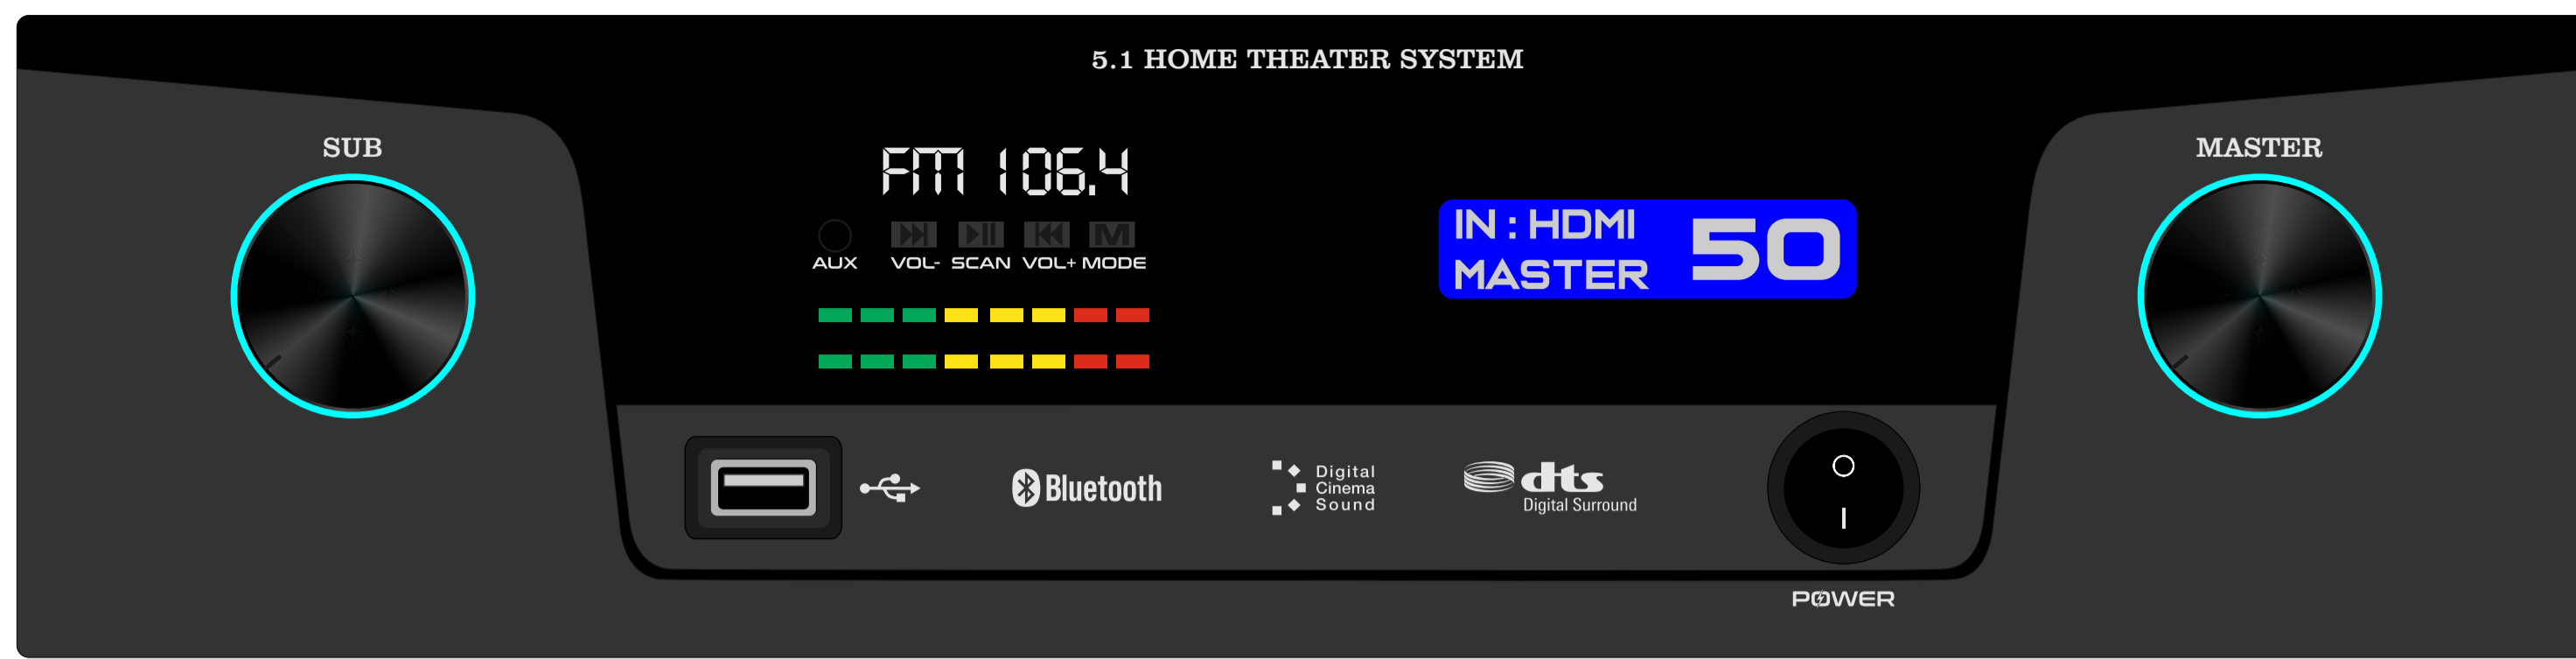

GV-301

MAT BLACK