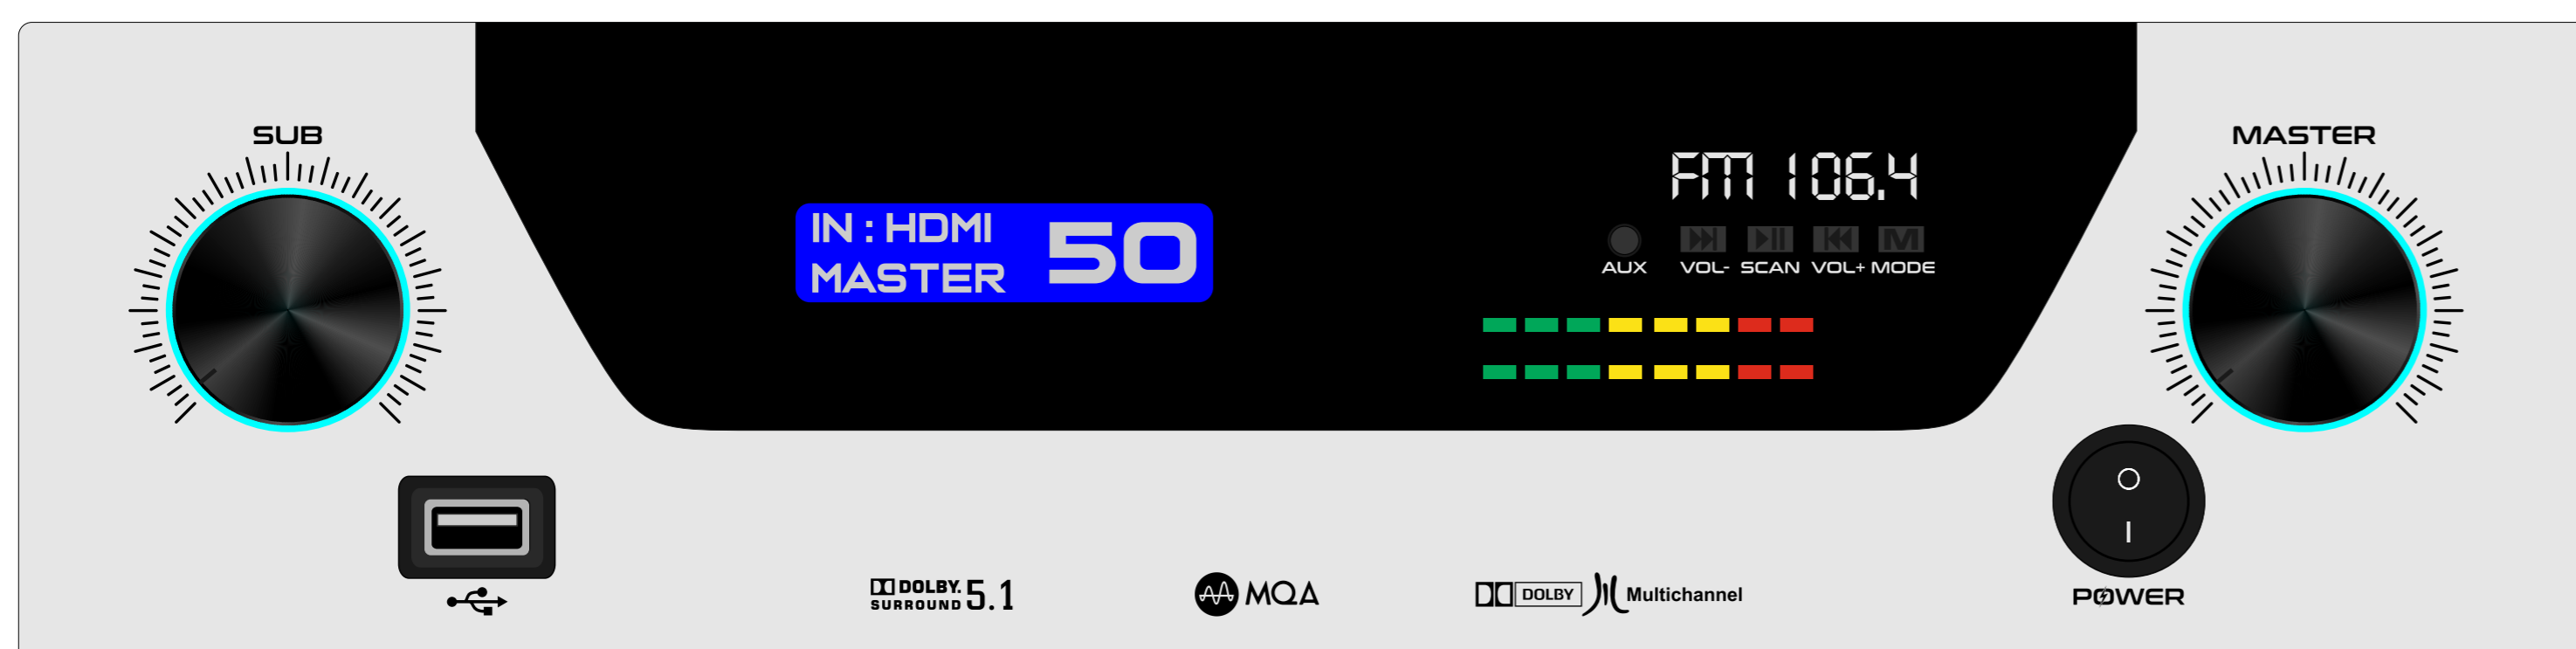

# GV-309

**MAT BLACK**

**DARK GREY**

**LIGHT GREY**

**WHITE**

**BROWN**