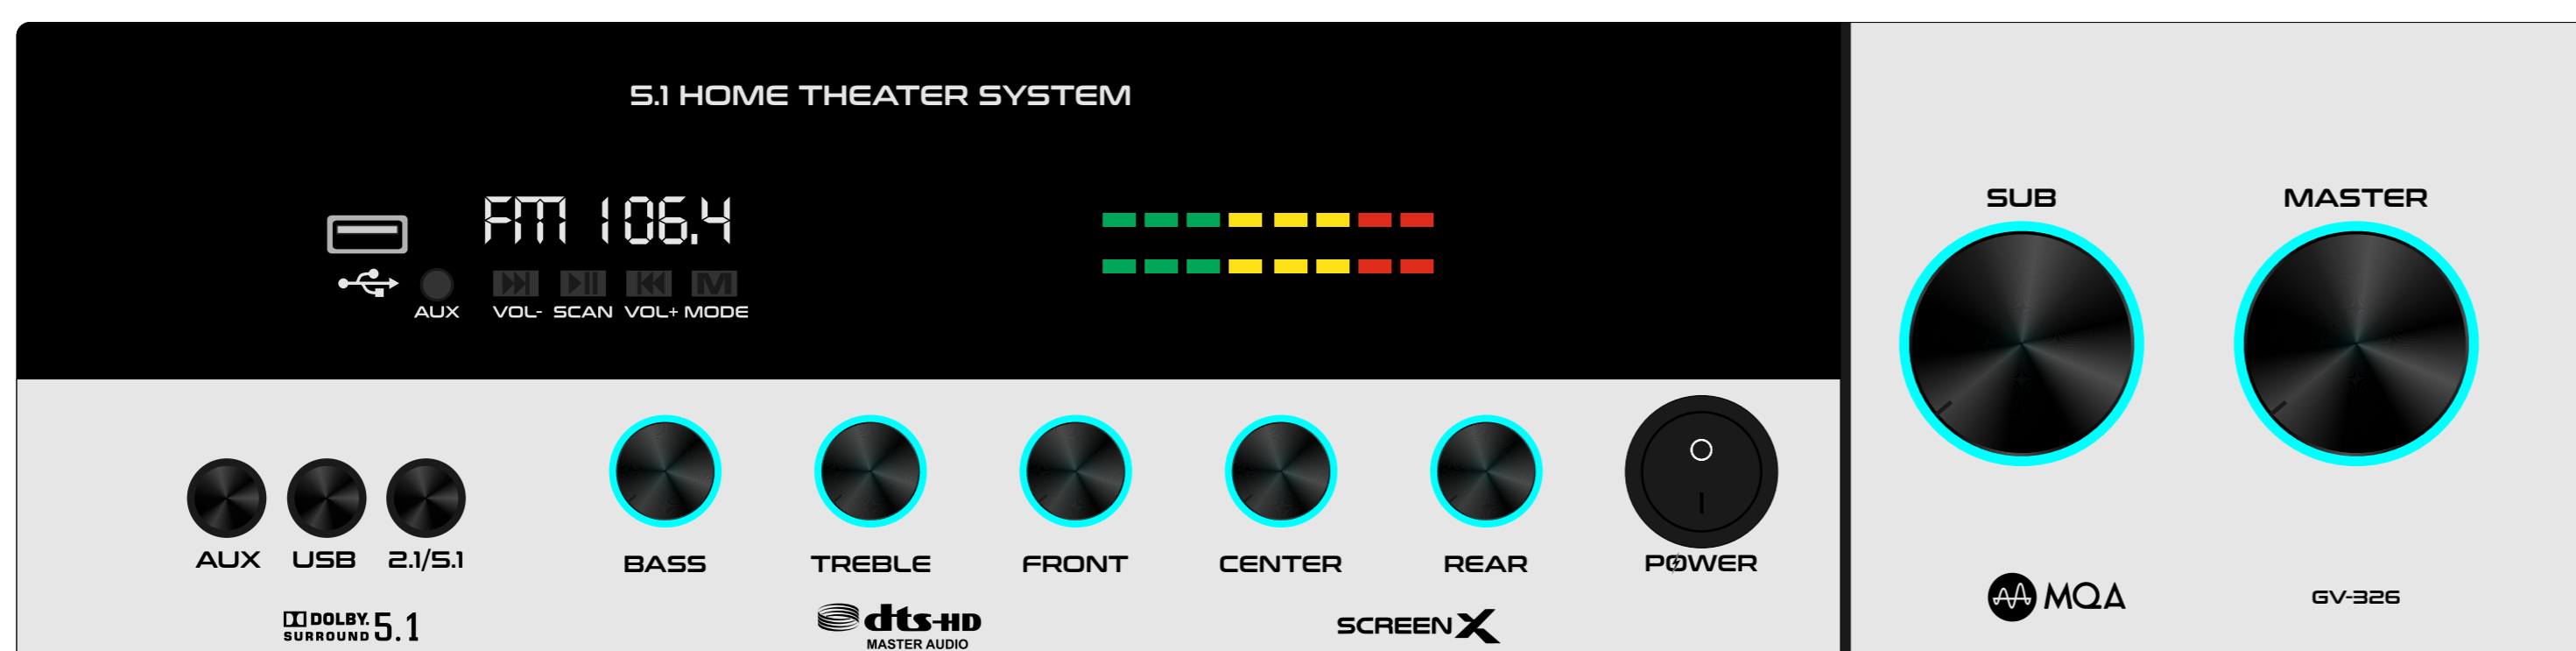

# GV-328

**MAT BLACK**

**DARK GREY**

**LIGHT GREY**

**WHITE**

**BROWN**