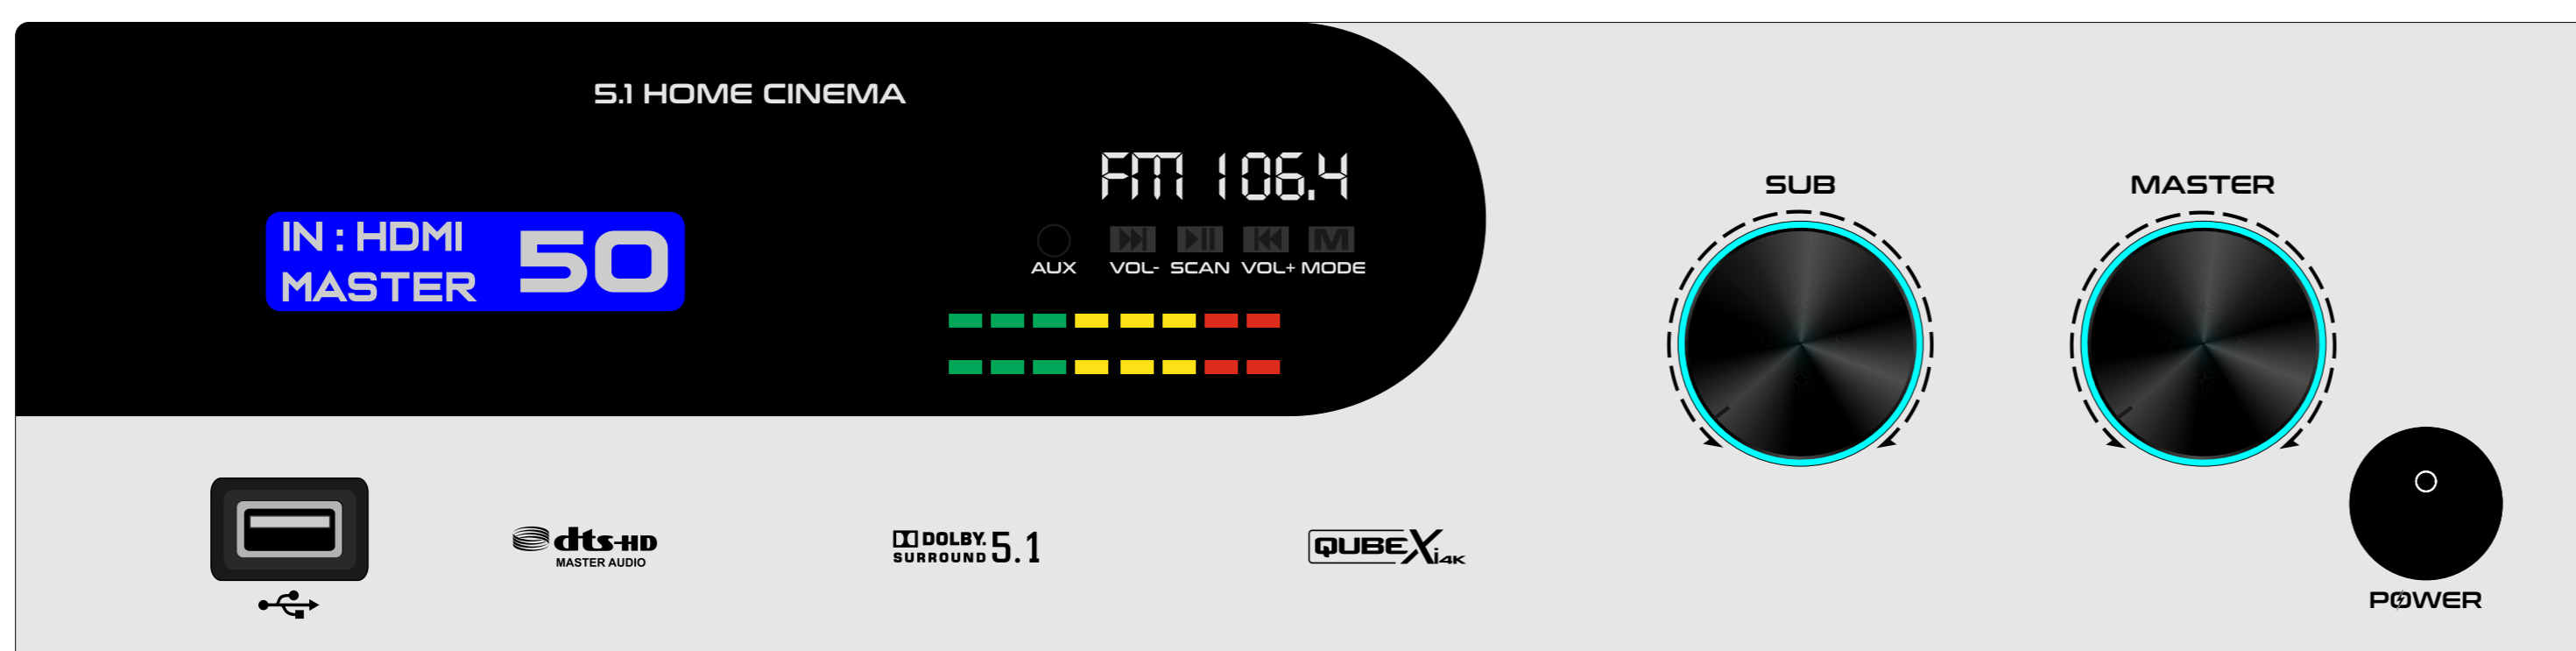

# GV-317

**MAT BLACK**

**DARK GREY**

**LIGHT GREY**

**WHITE**

**BROWN**