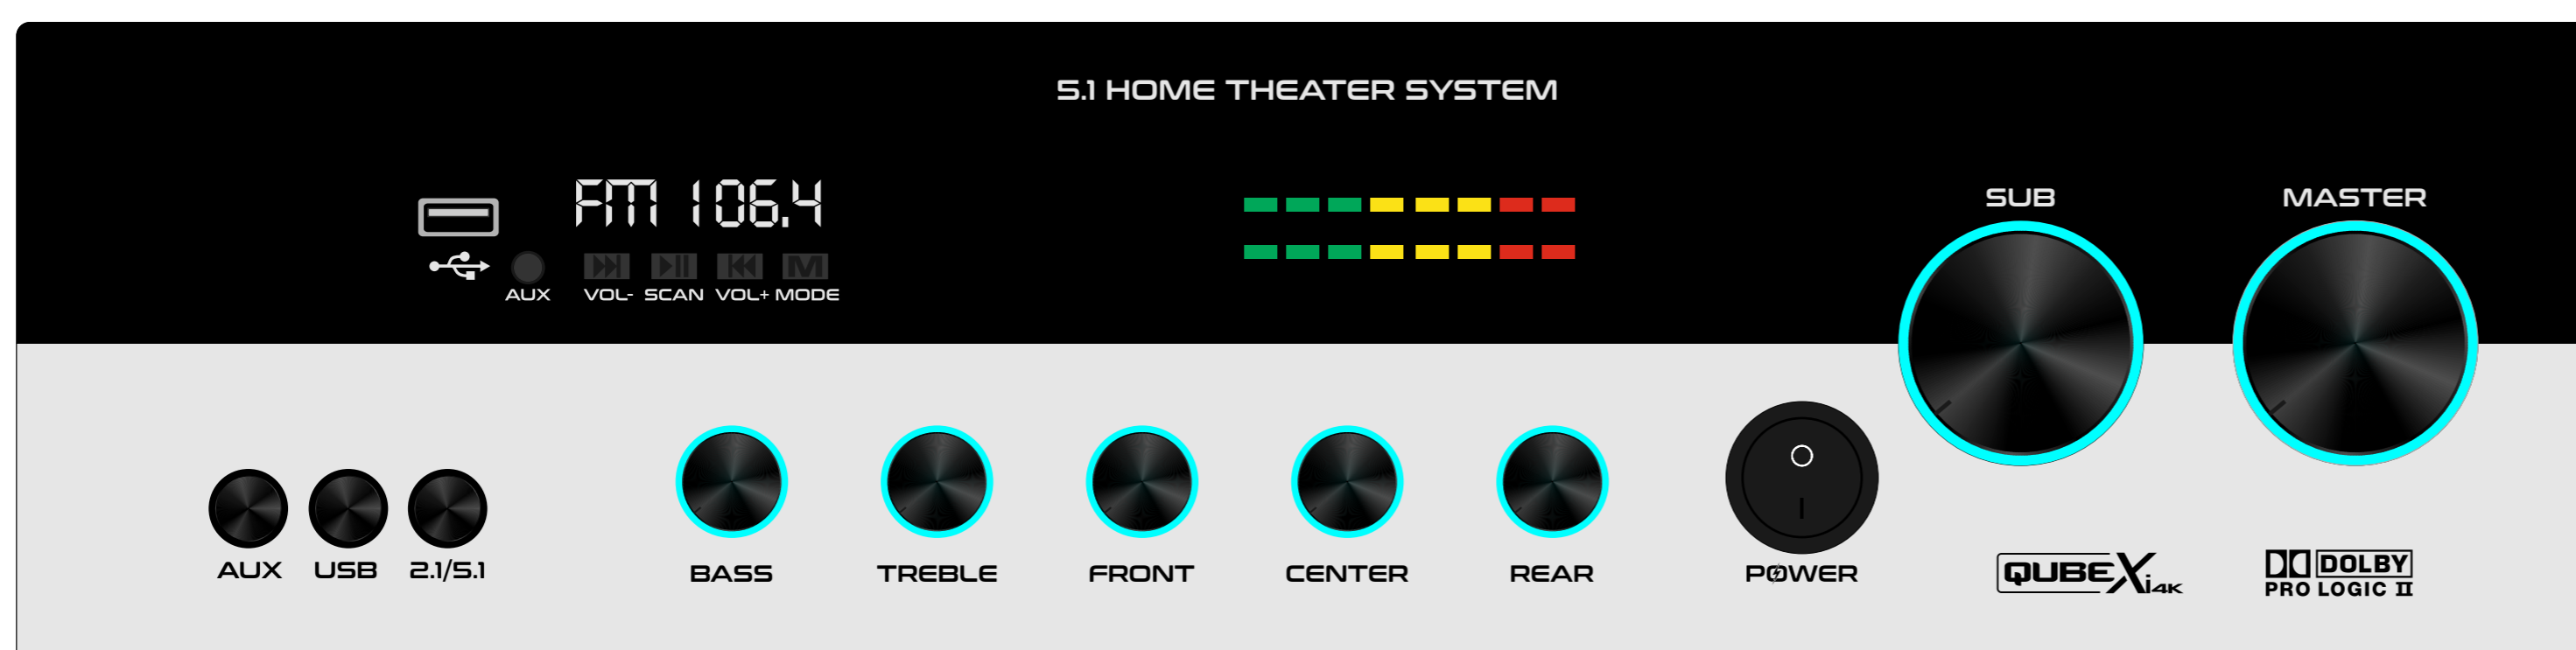

# GV-325

**MAT BLACK**

**DARK GREY**

**LIGHT GREY**

**WHITE**

**BROWN**