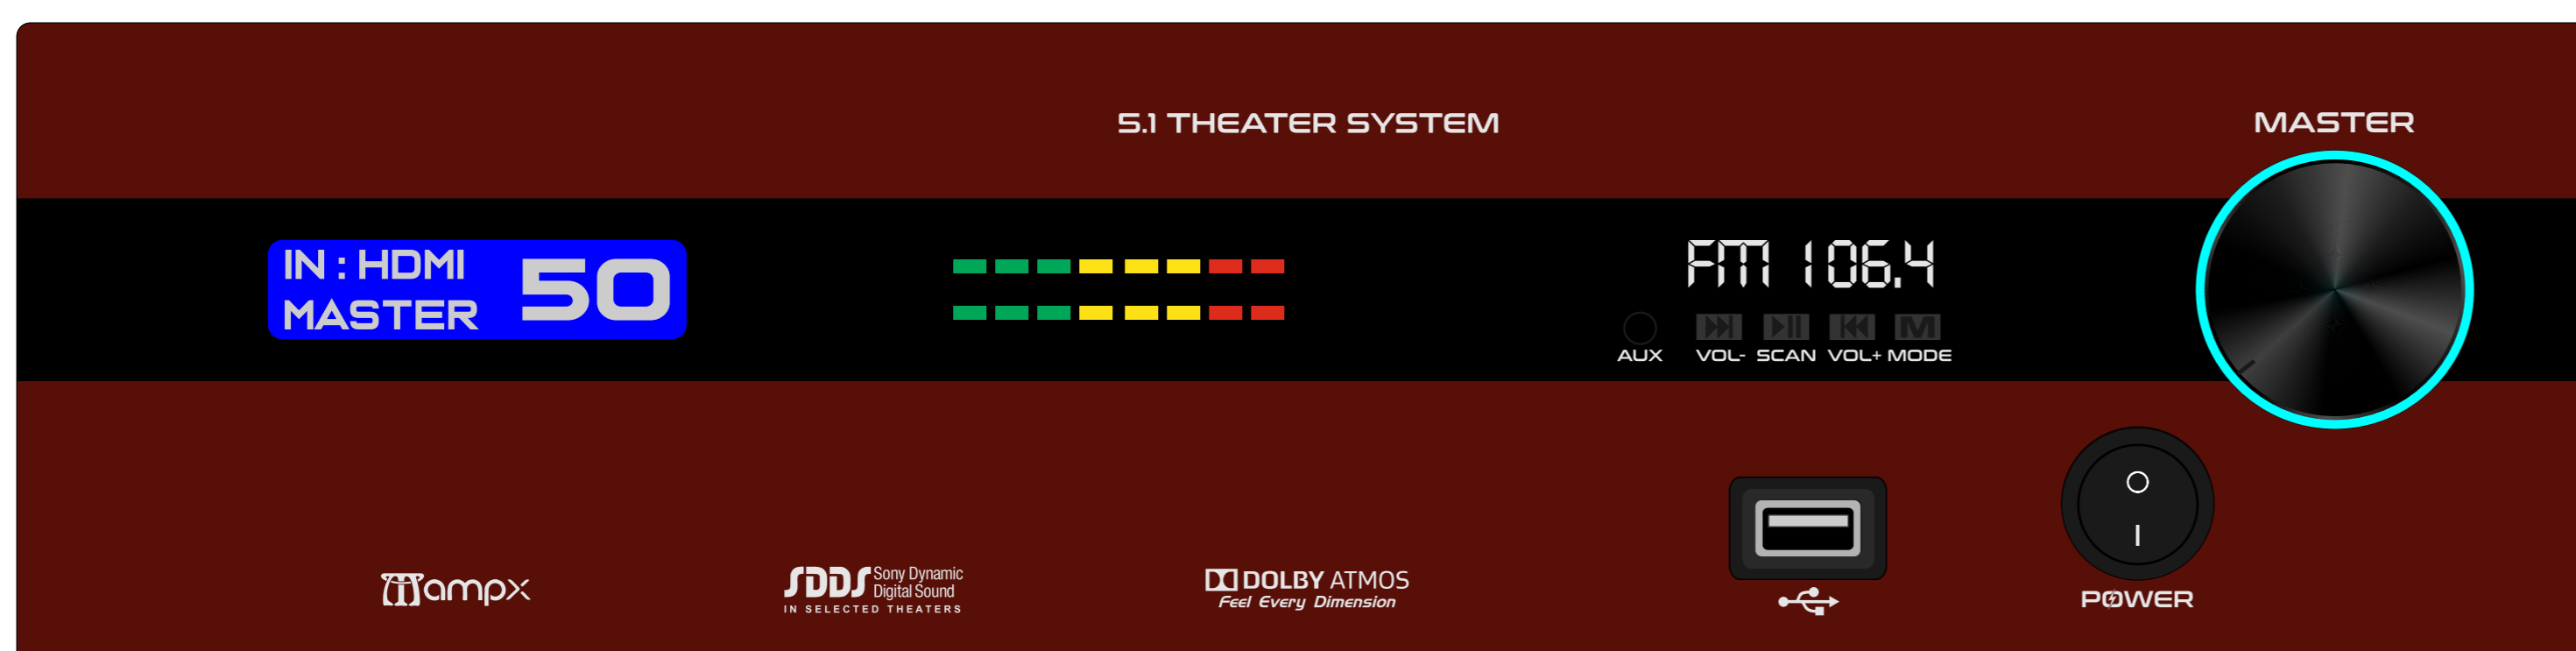

# GV-315

**MAT BLACK**

**DARK GREY**

**LIGHT GREY**

**WHITE**

**BROWN**