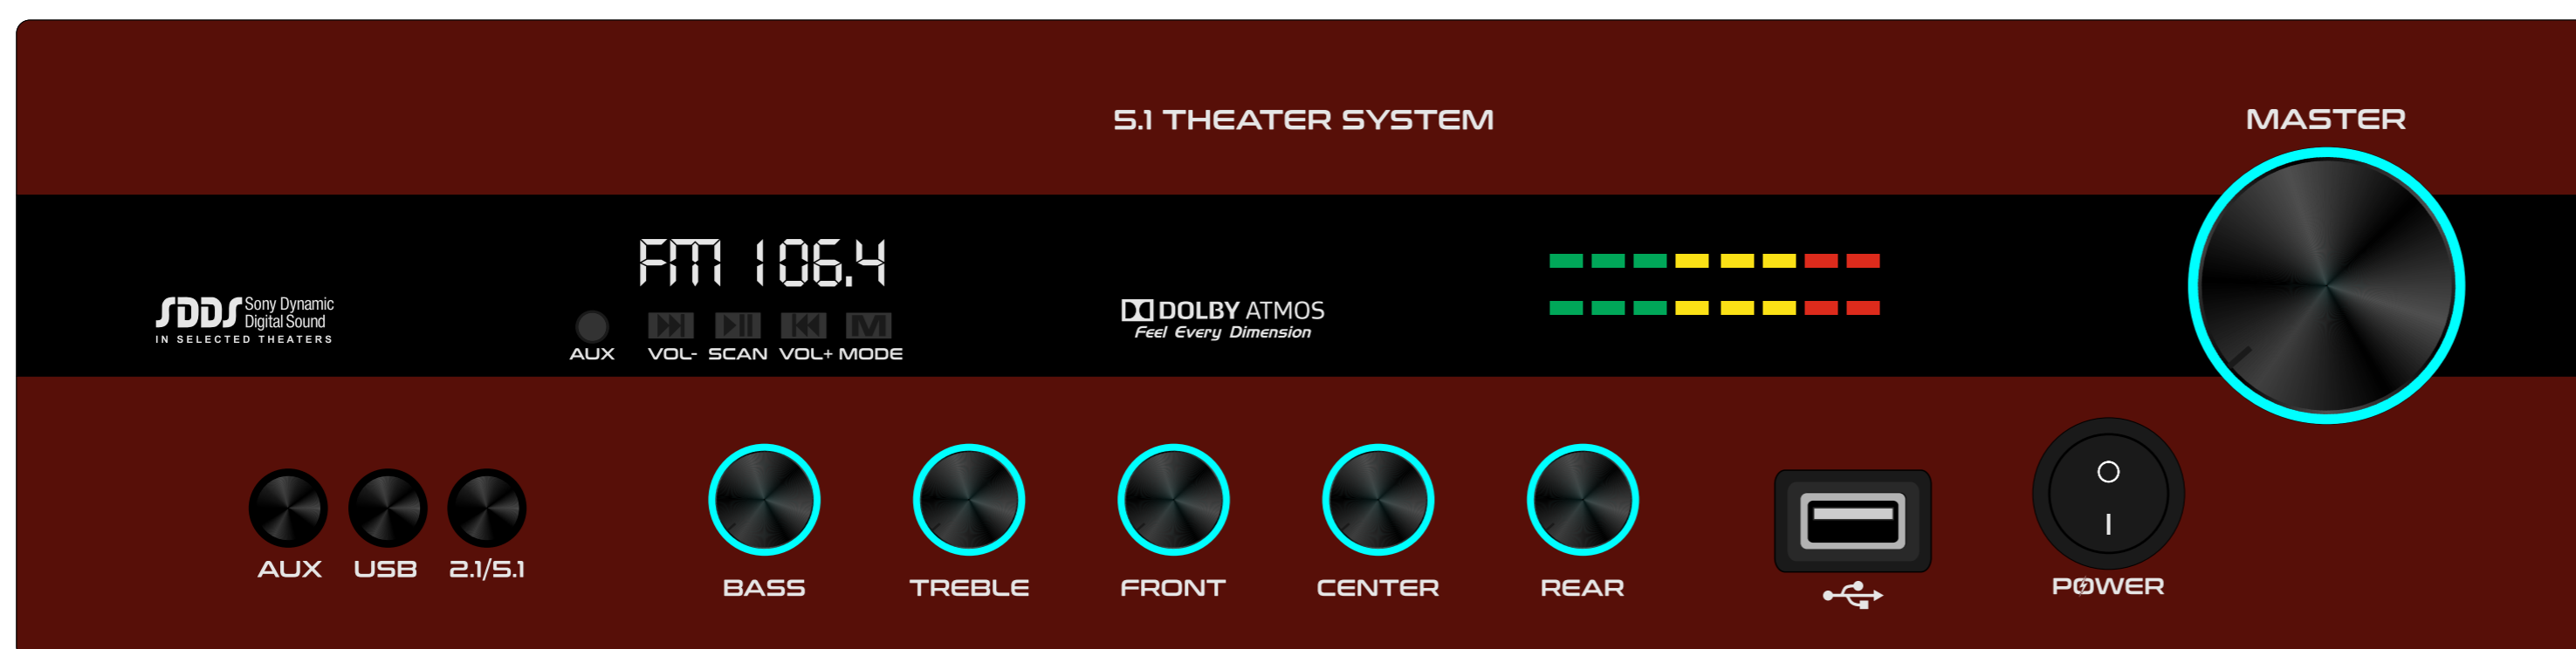

# GV-334

**MAT BLACK**

**DARK GREY**

**LIGHT GREY**

**WHITE**

**BROWN**