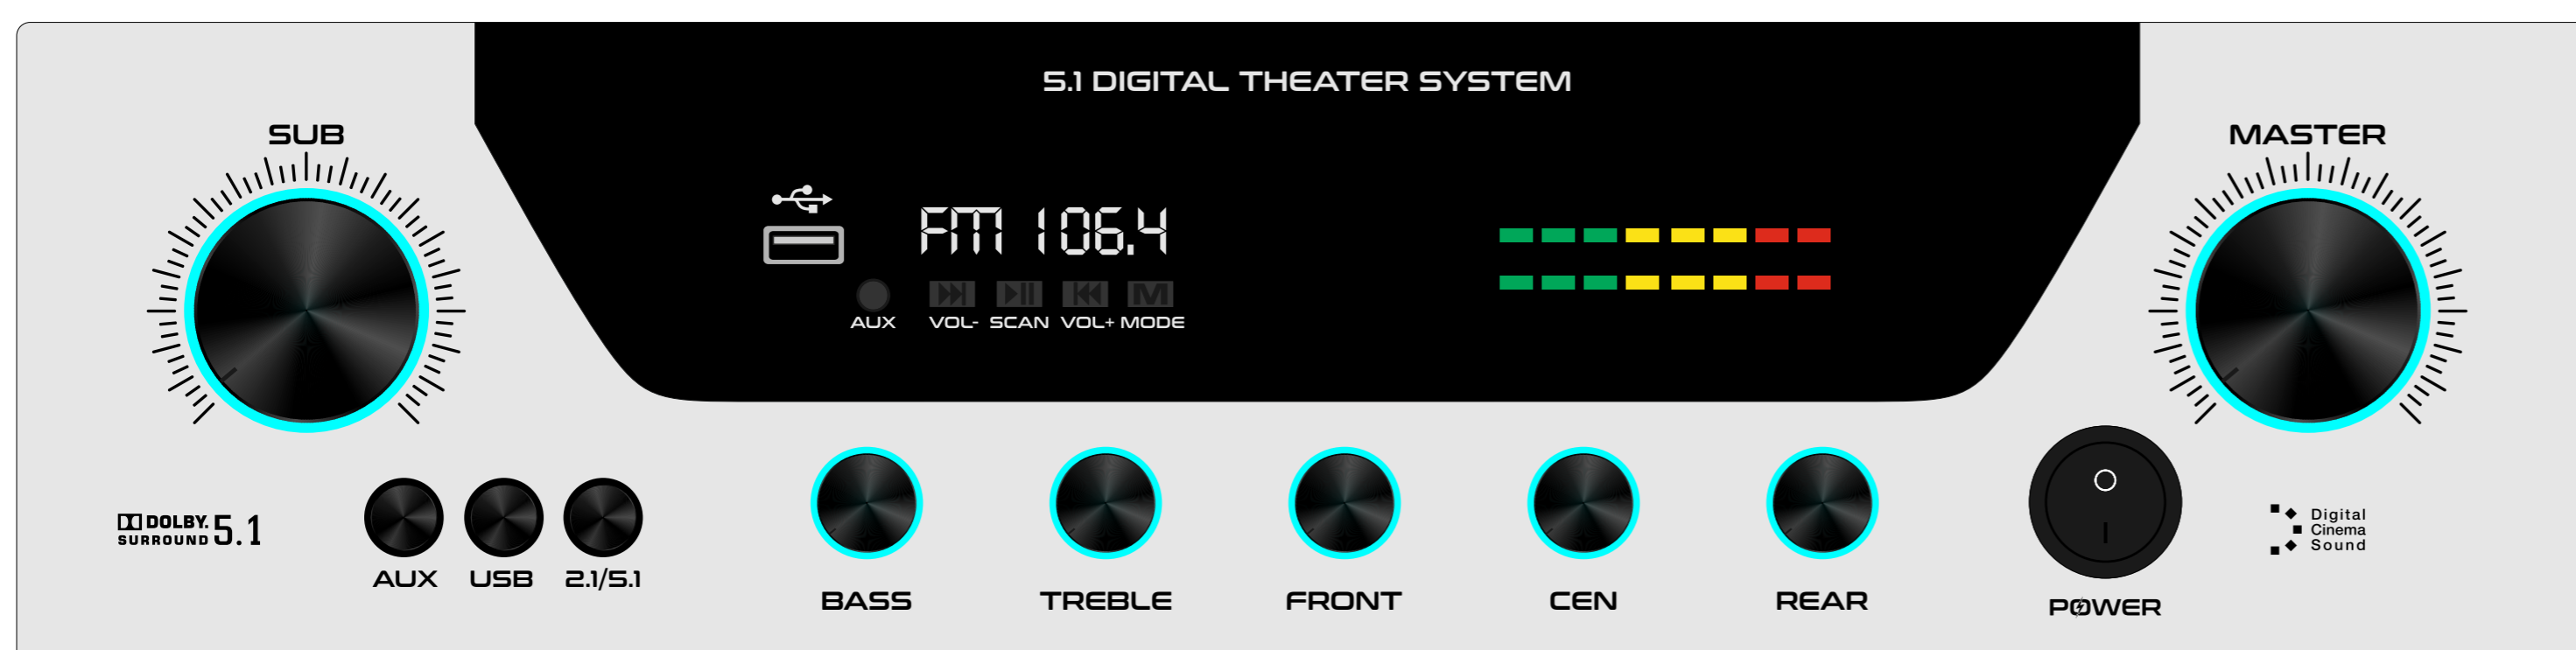

# GV-321

**MAT BLACK**

**DARK GREY**

**LIGHT GREY**

**WHITE**

**BROWN**