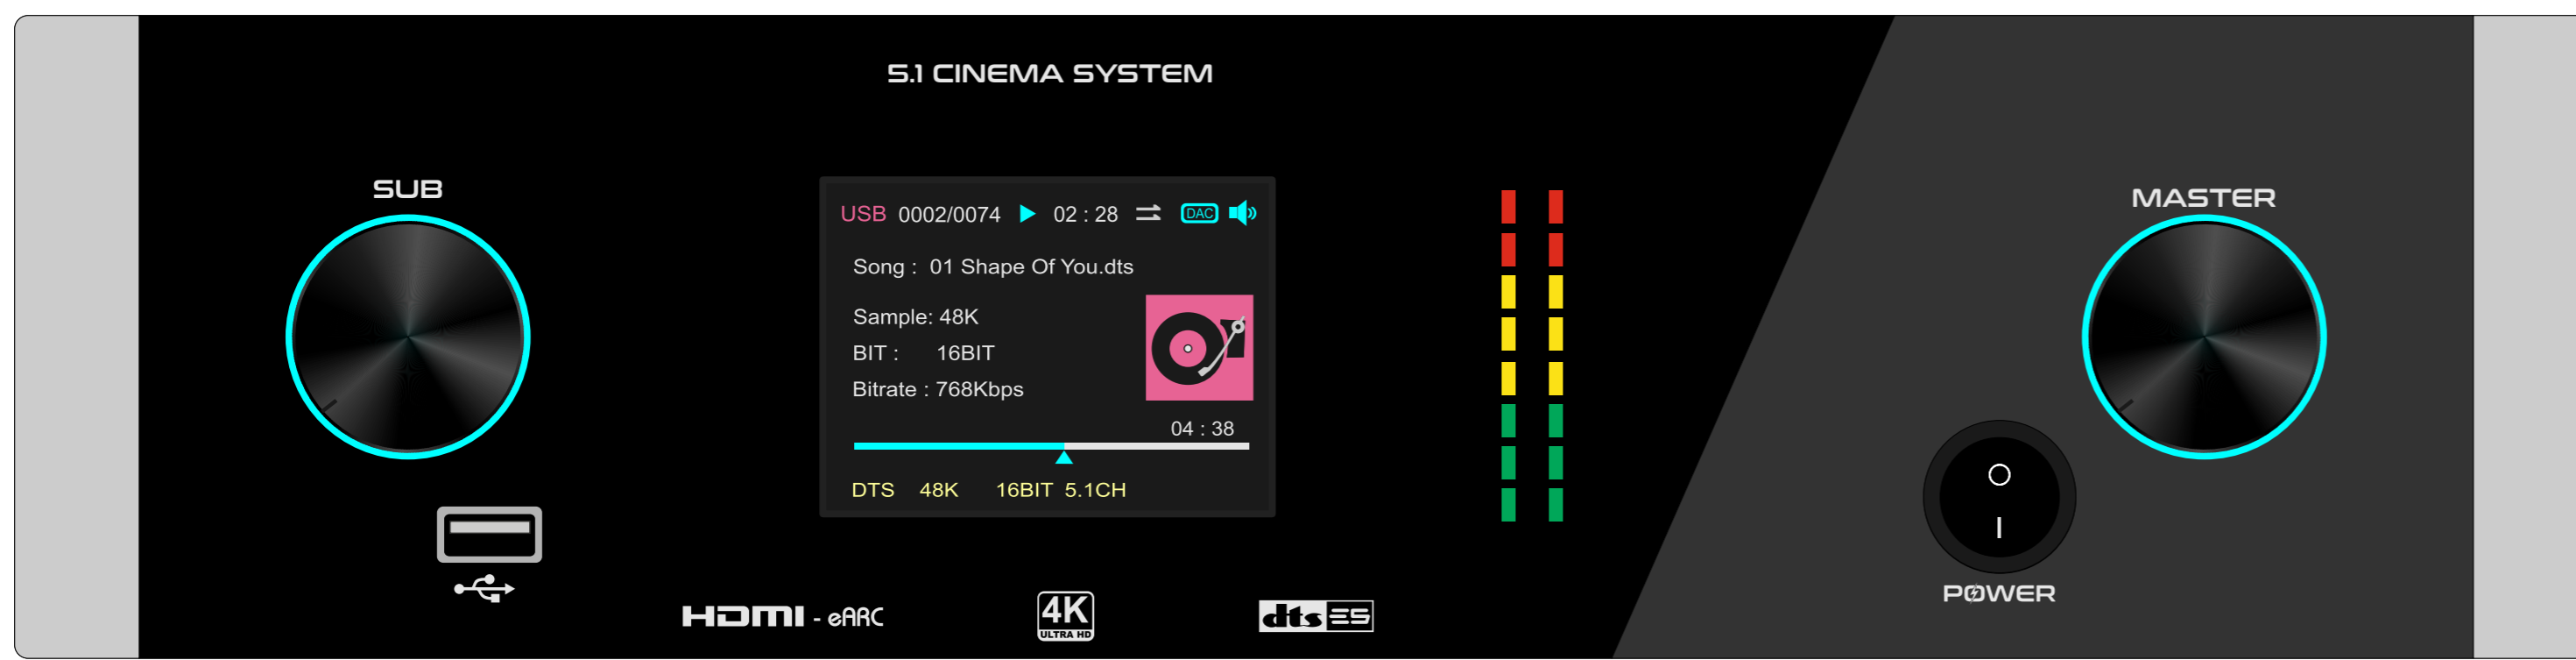

GV-305

MAT BLACK