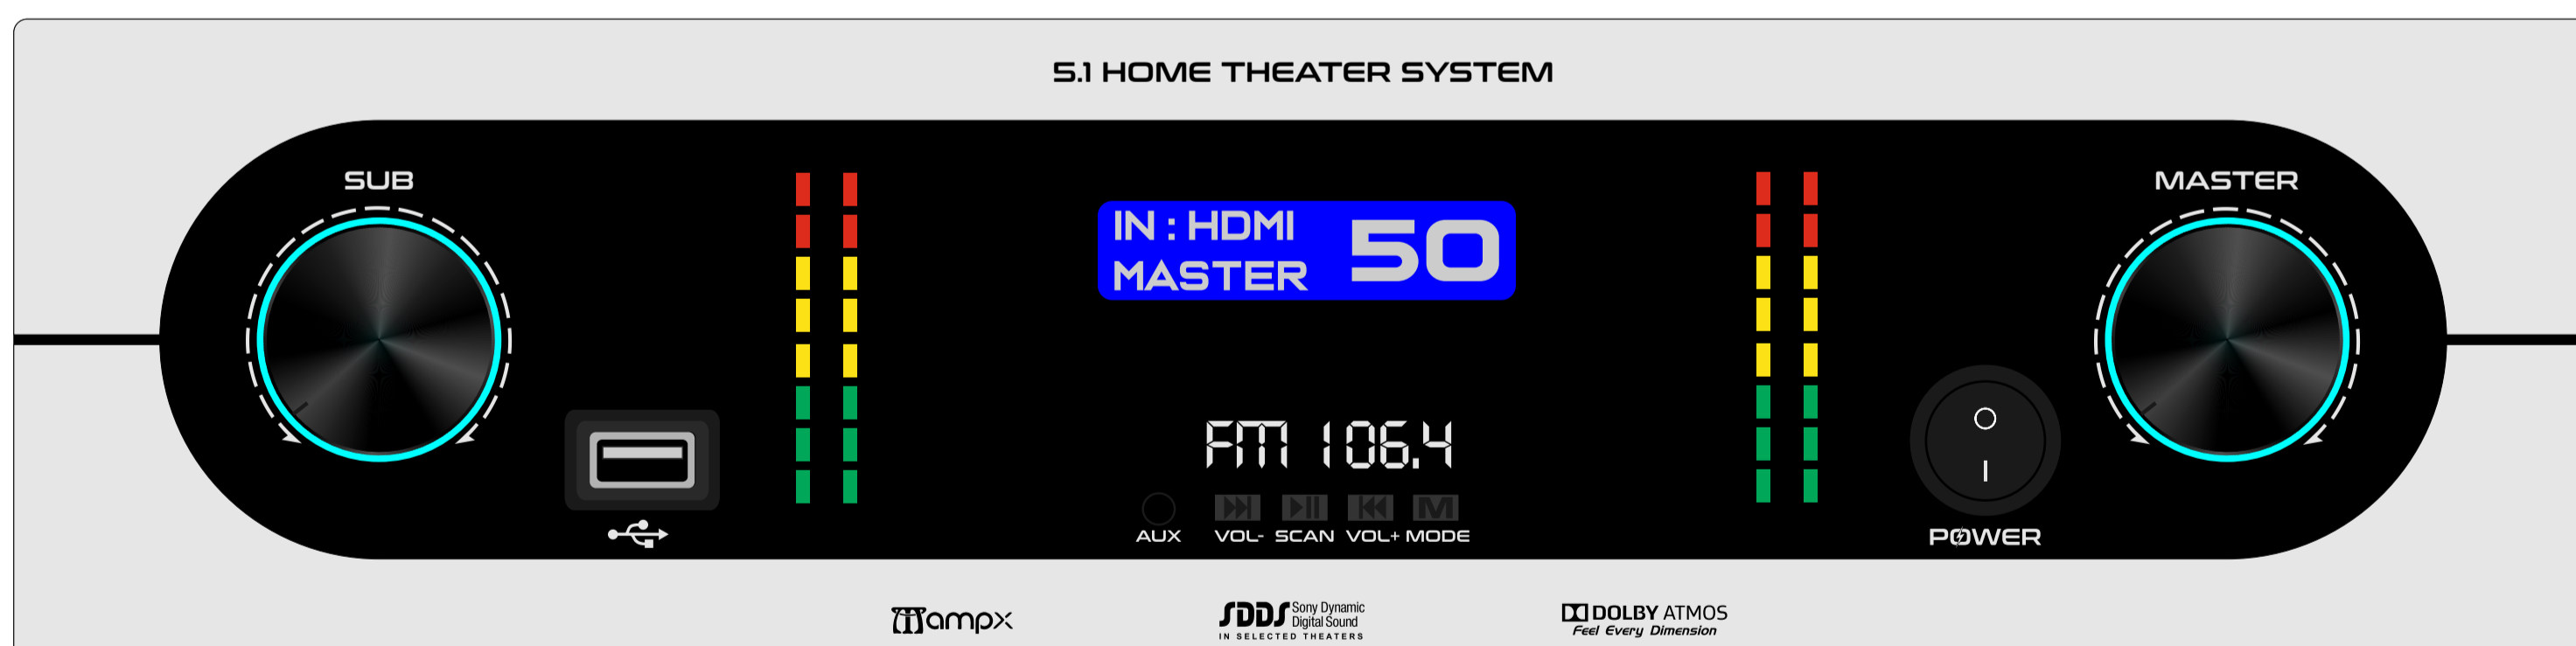

# GV-316

**MAT BLACK**

**DARK GREY**

**LIGHT GREY**

**WHITE**

**BROWN**