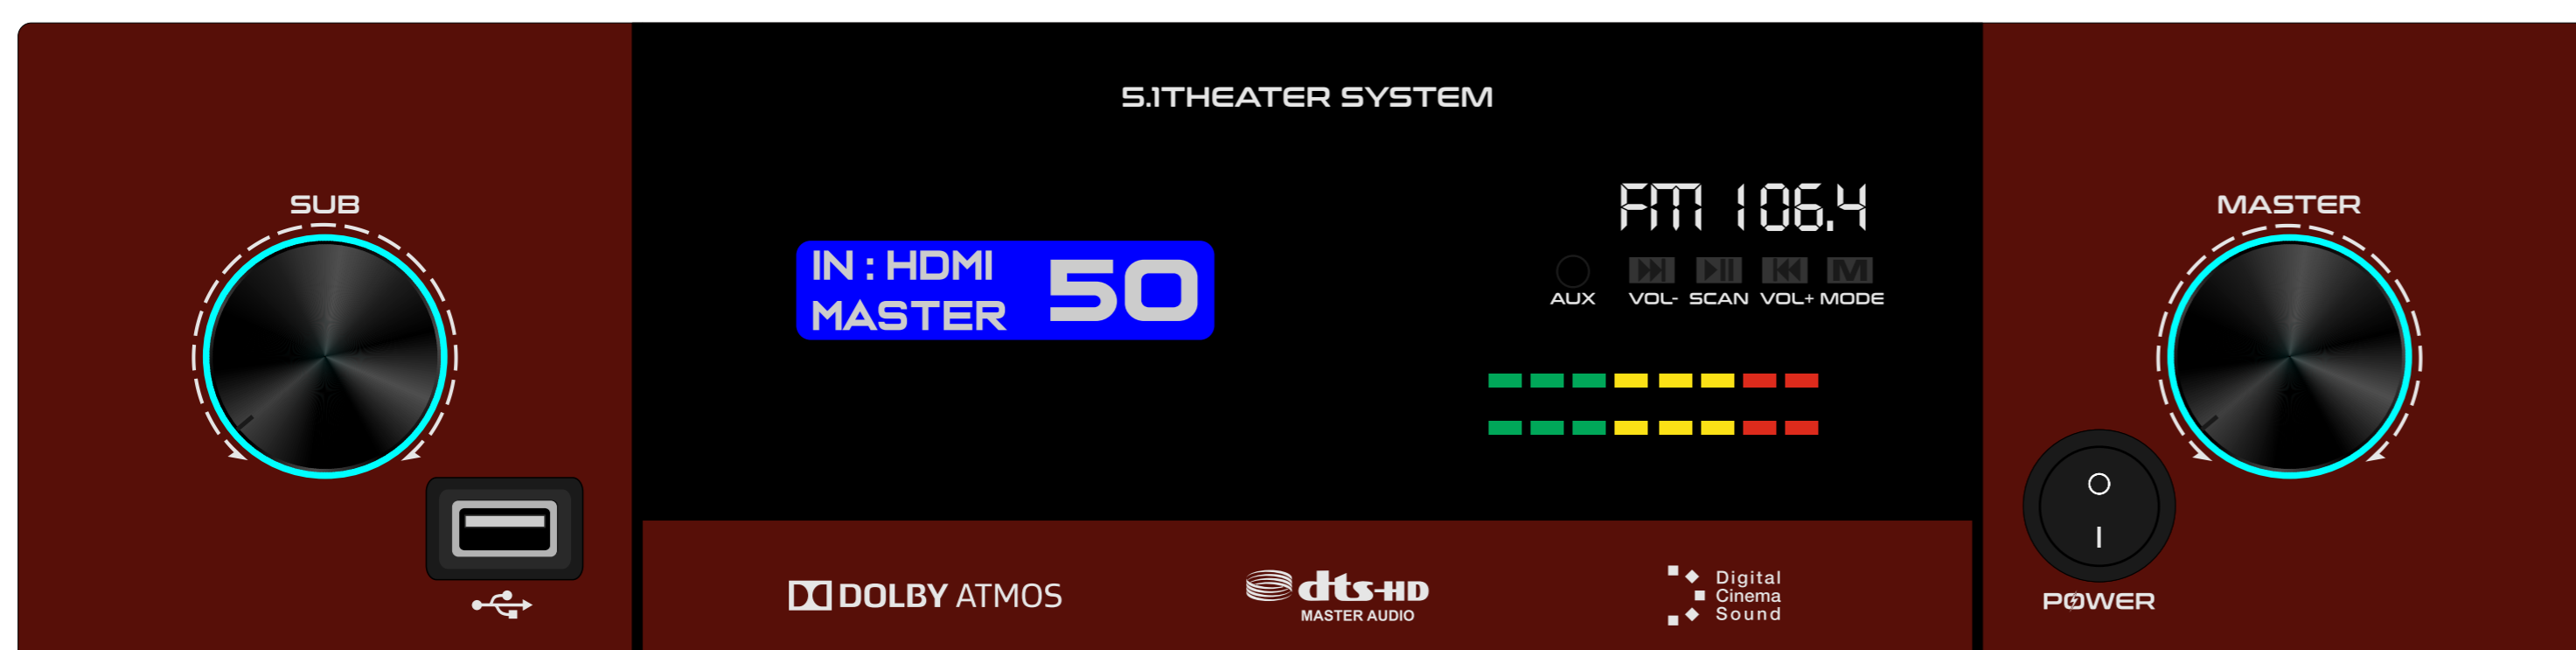

# GV-307

**MAT BLACK**

**DARK GREY**

**LIGHT GREY**

**WHITE**

**BROWN**