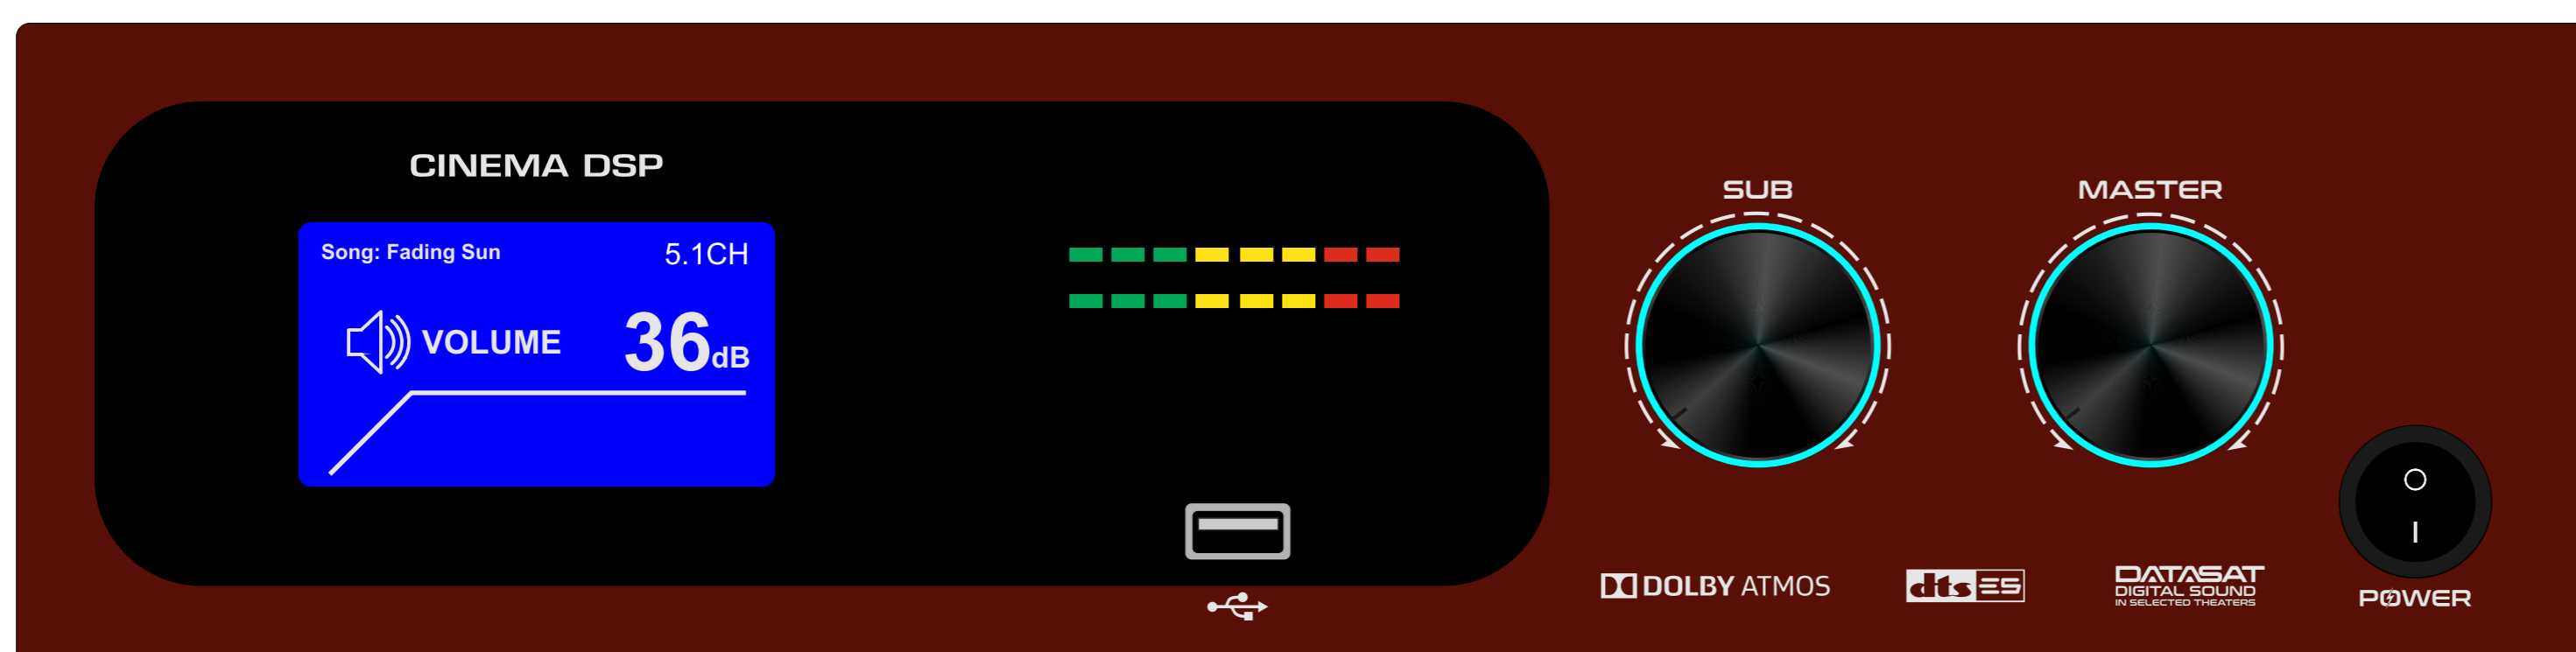

# GV-306

**MAT BLACK**

**DARK GREY**

**LIGHT GREY**

**WHITE**

**BROWN**