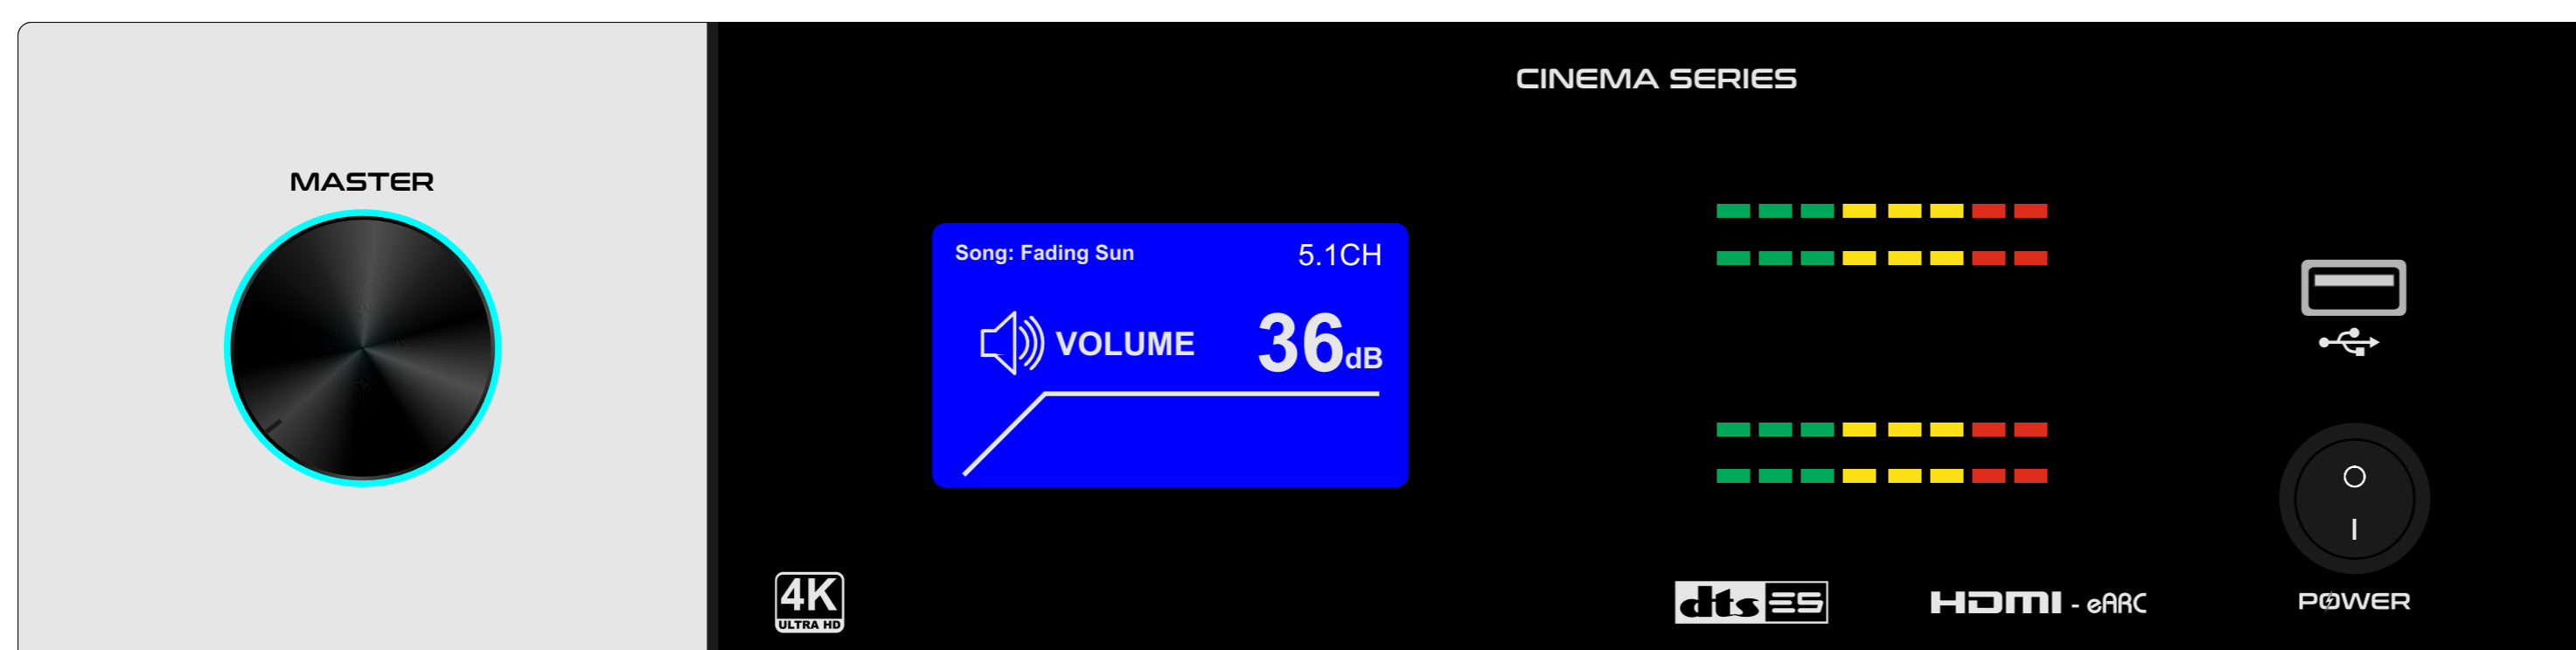

# GV-312

**MAT BLACK**

**DARK GREY**

**LIGHT GREY**

**WHITE**

**BROWN**