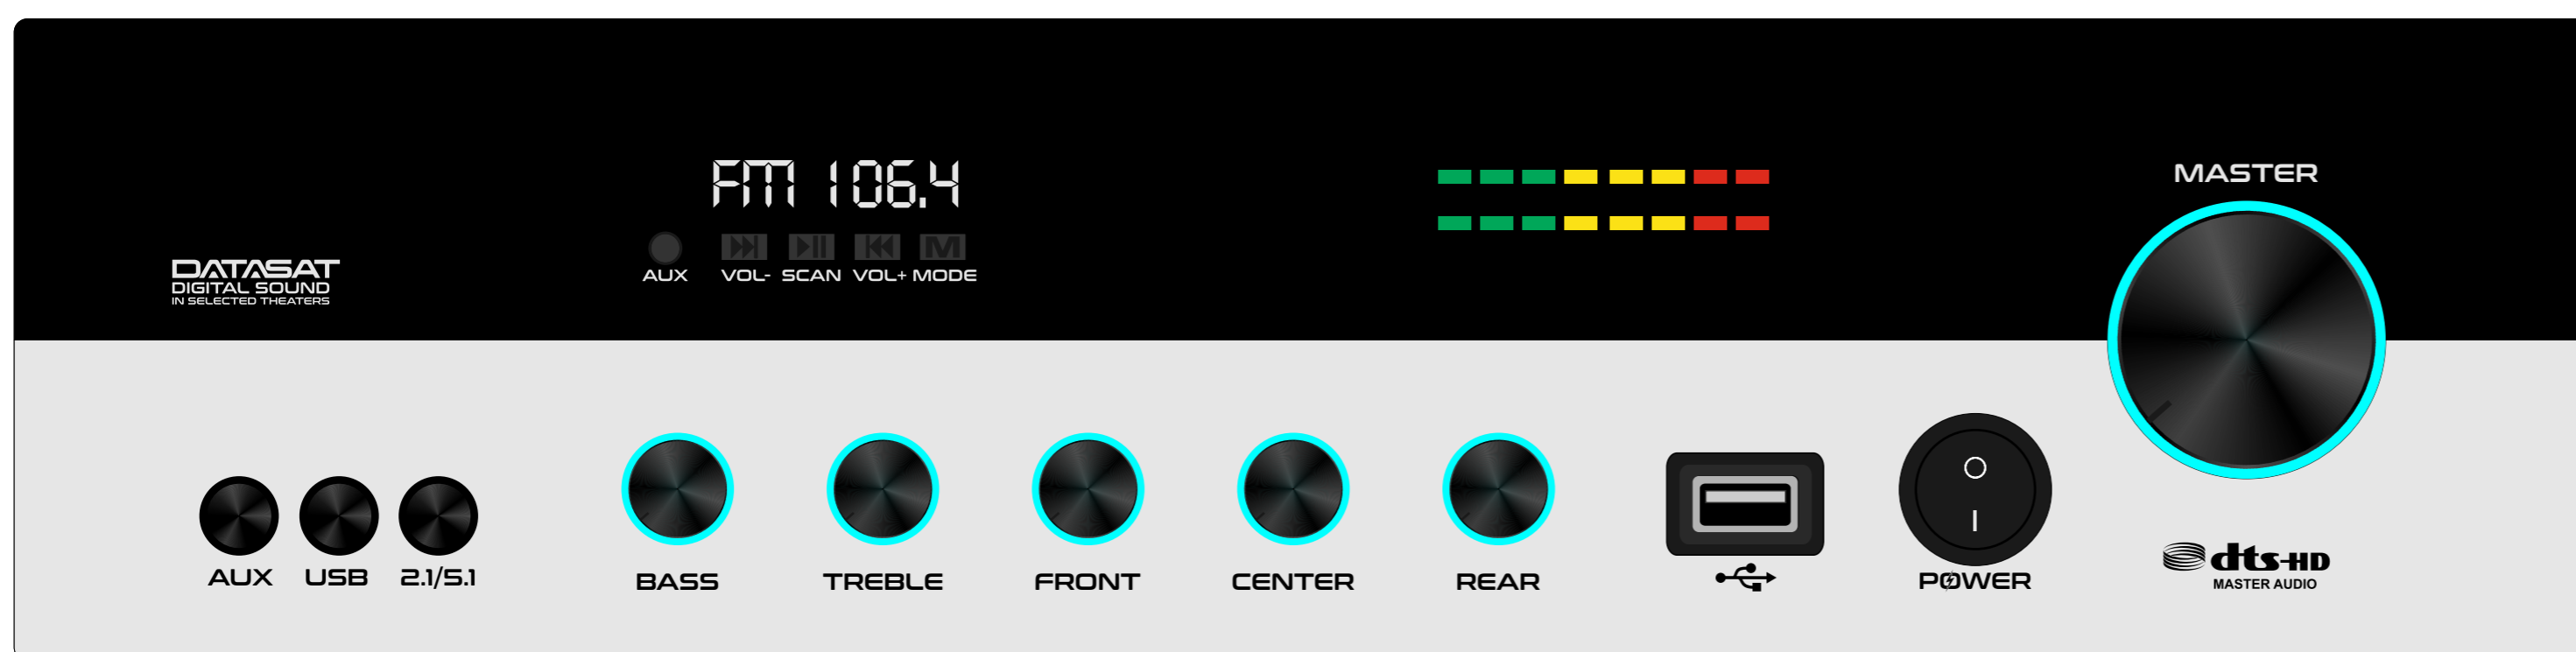

# GV-331

**MAT BLACK**

**DARK GREY**

**LIGHT GREY**

**WHITE**

**BROWN**