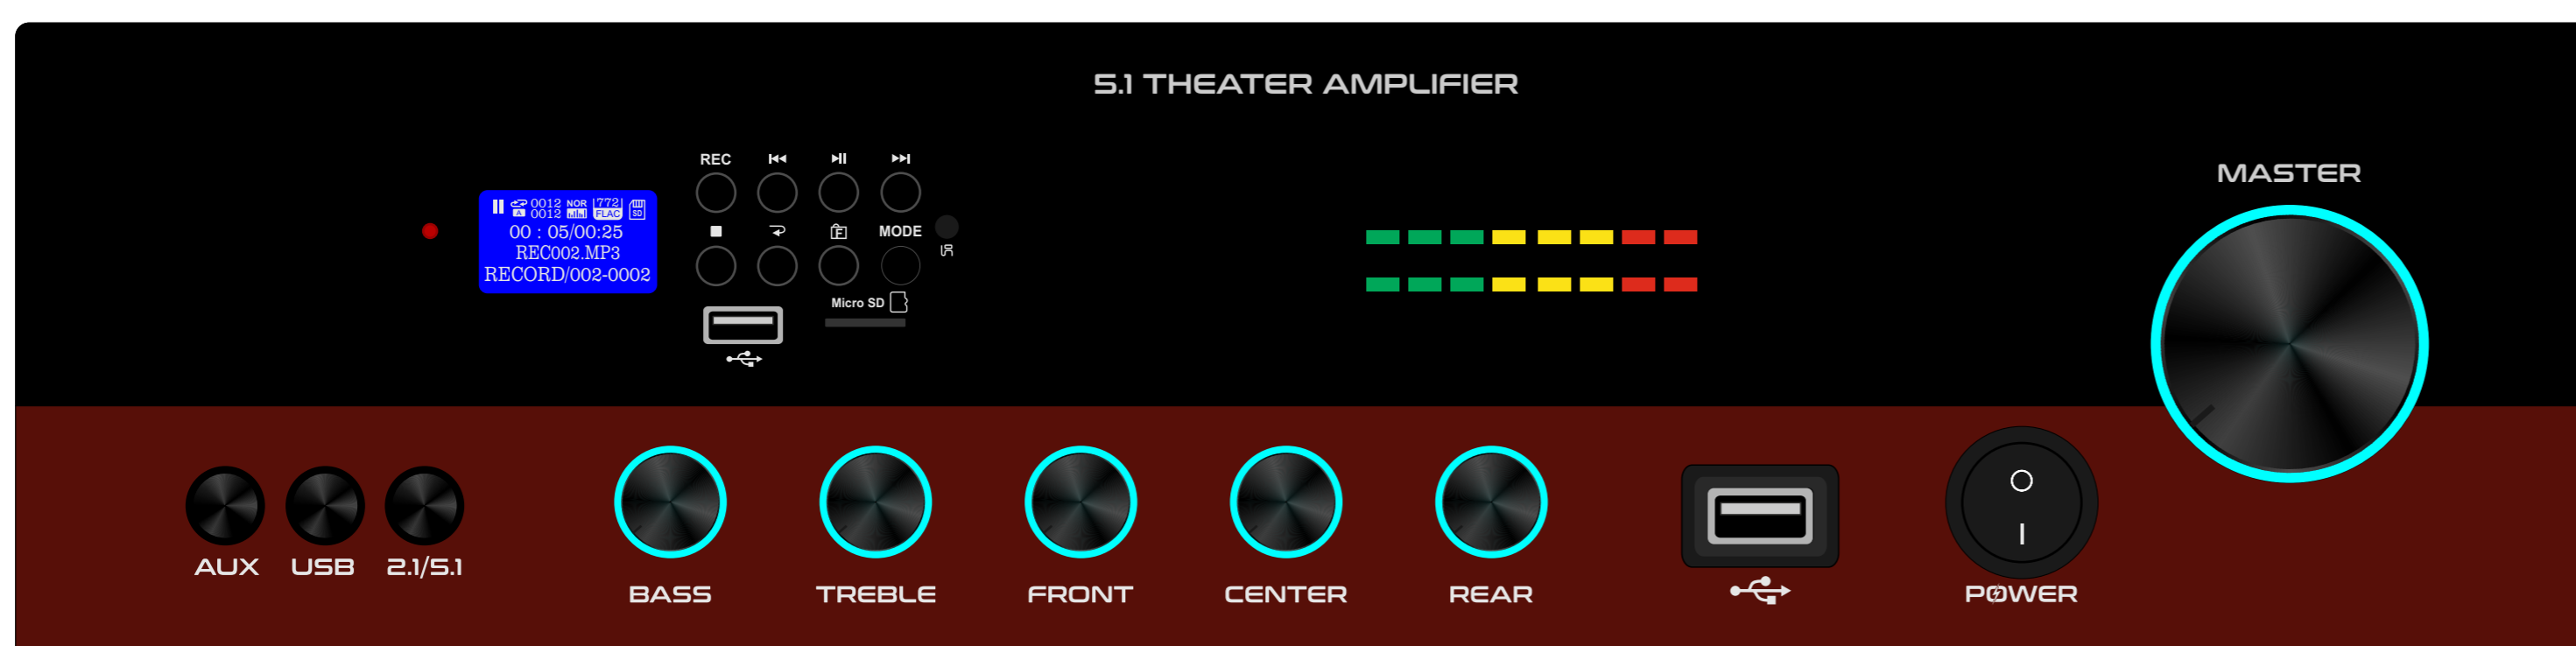

# GV-335

**MAT BLACK**

**DARK GREY**

**LIGHT GREY**

**WHITE**

**BROWN**

**CONTACT US :**  
**9442338 725**  
**9385363 725**  
**7010134 610**

**GTECH<sup>TM</sup>**  
**AUDIOS**