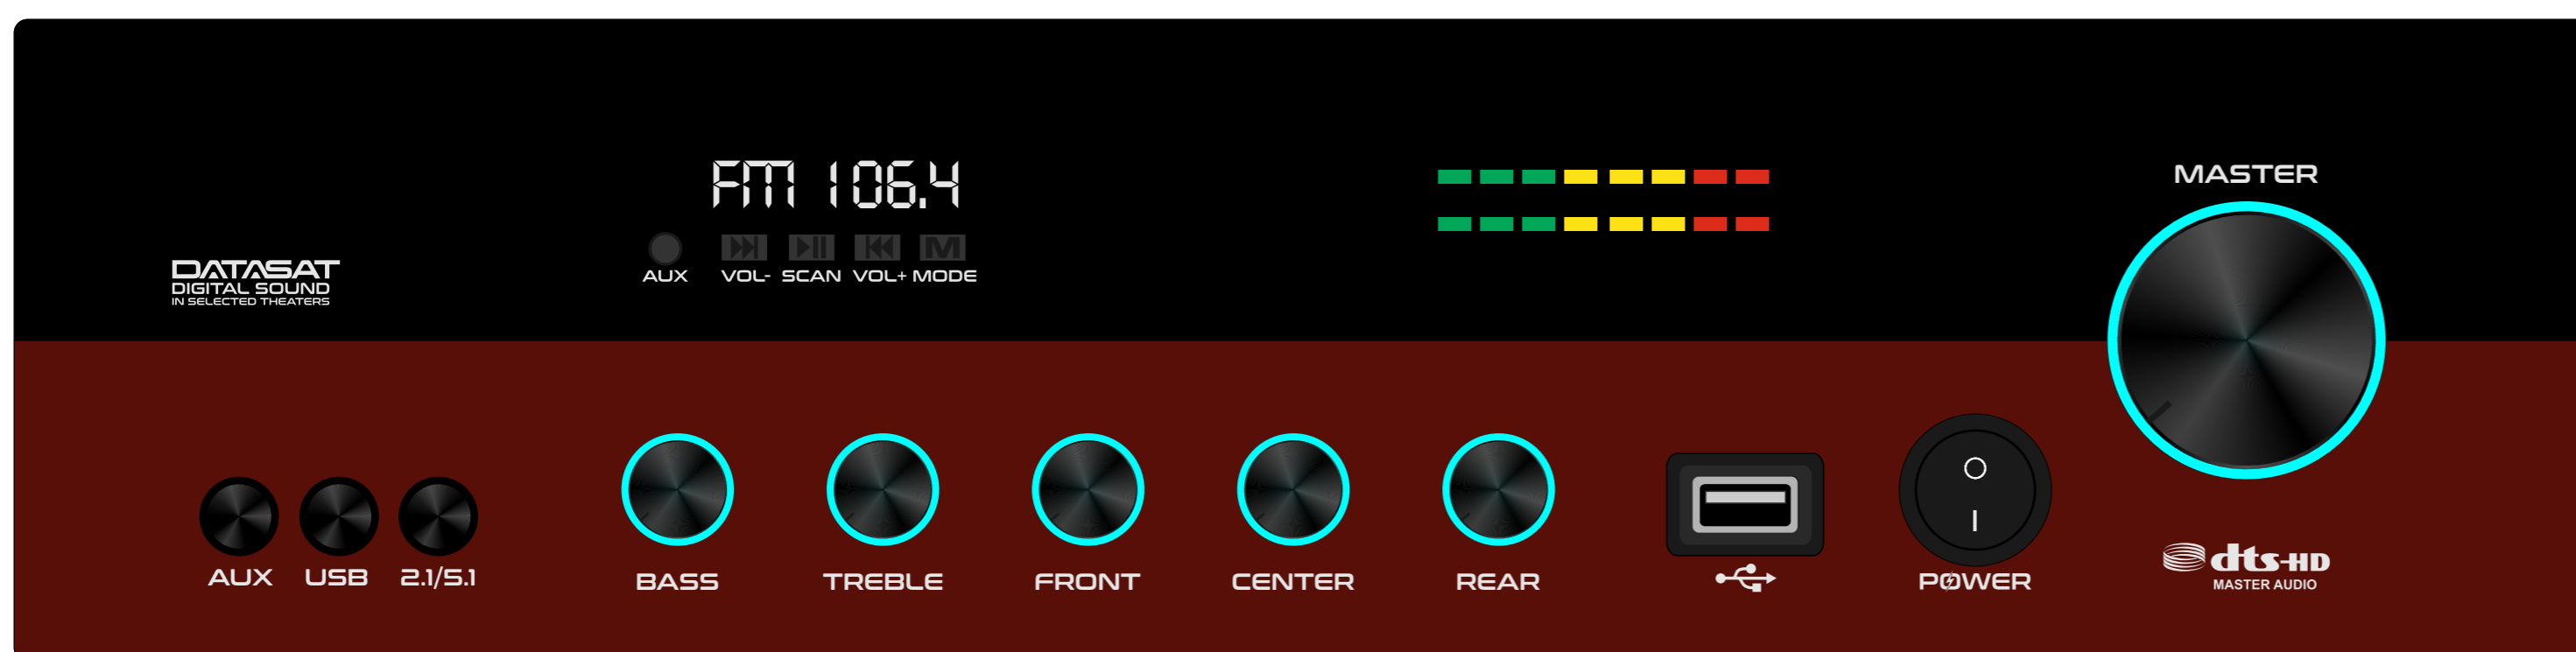

# GV-331

**MAT BLACK**

**DARK GREY**

**LIGHT GREY**

**WHITE**

**BROWN**