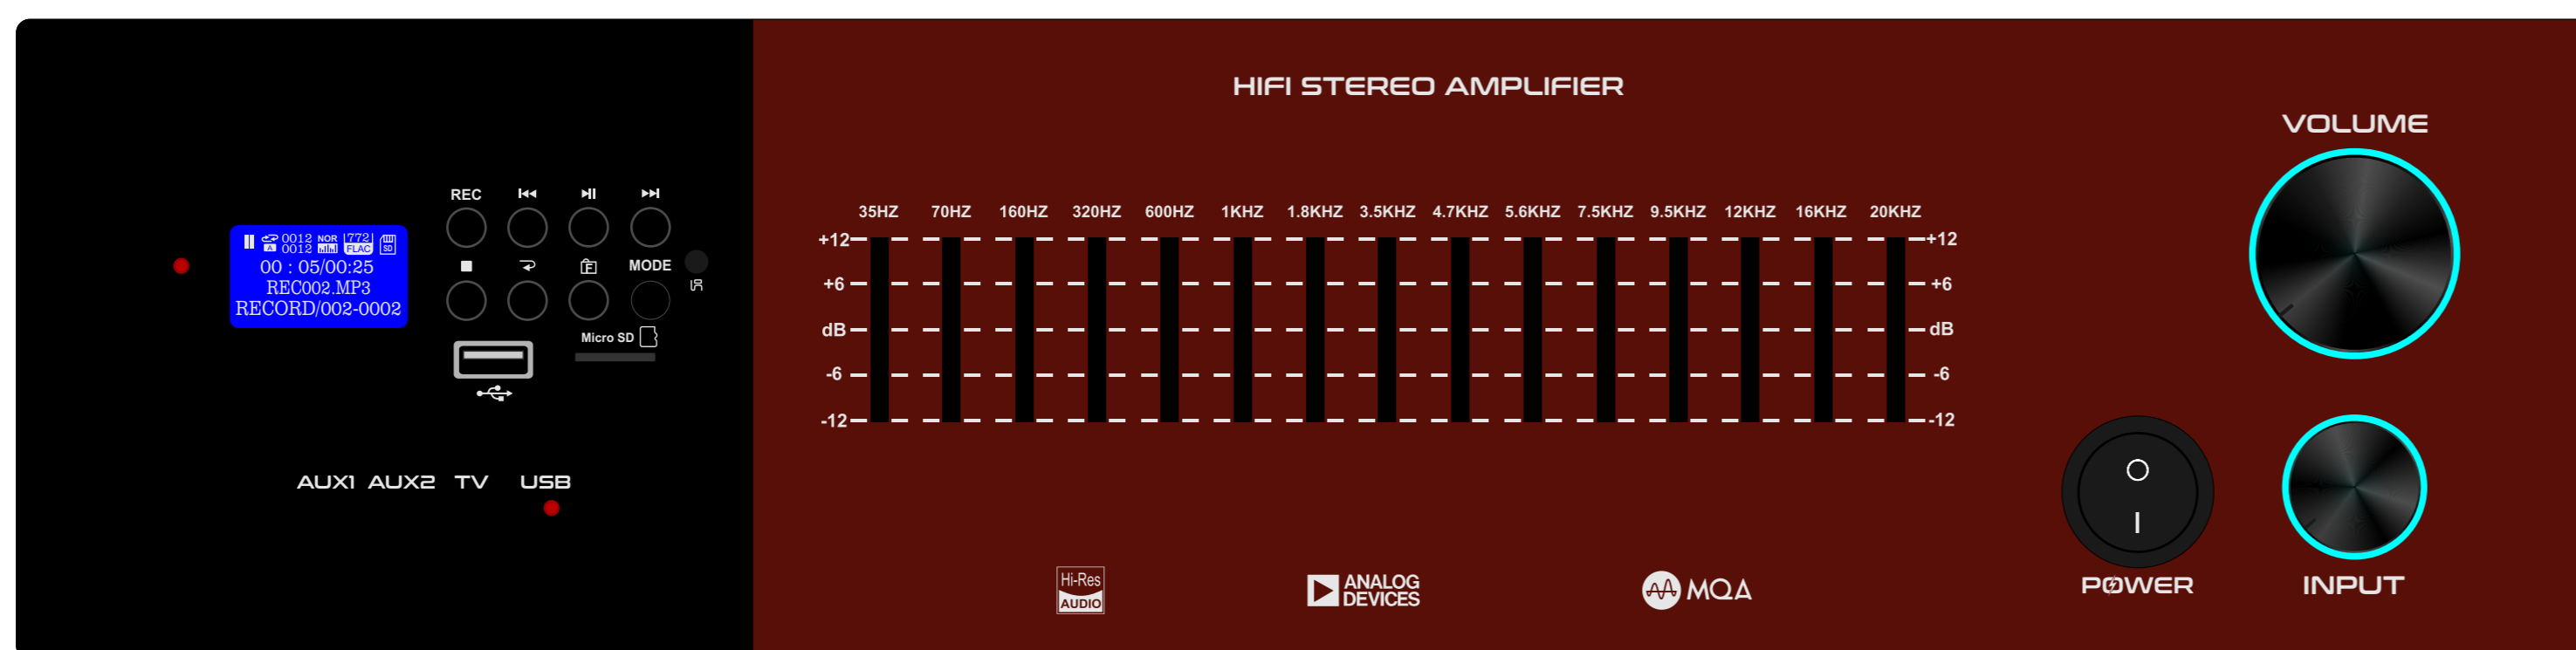

# GV-333

**MAT BLACK**

**DARK GREY**

**LIGHT GREY**

**WHITE**

**BROWN**