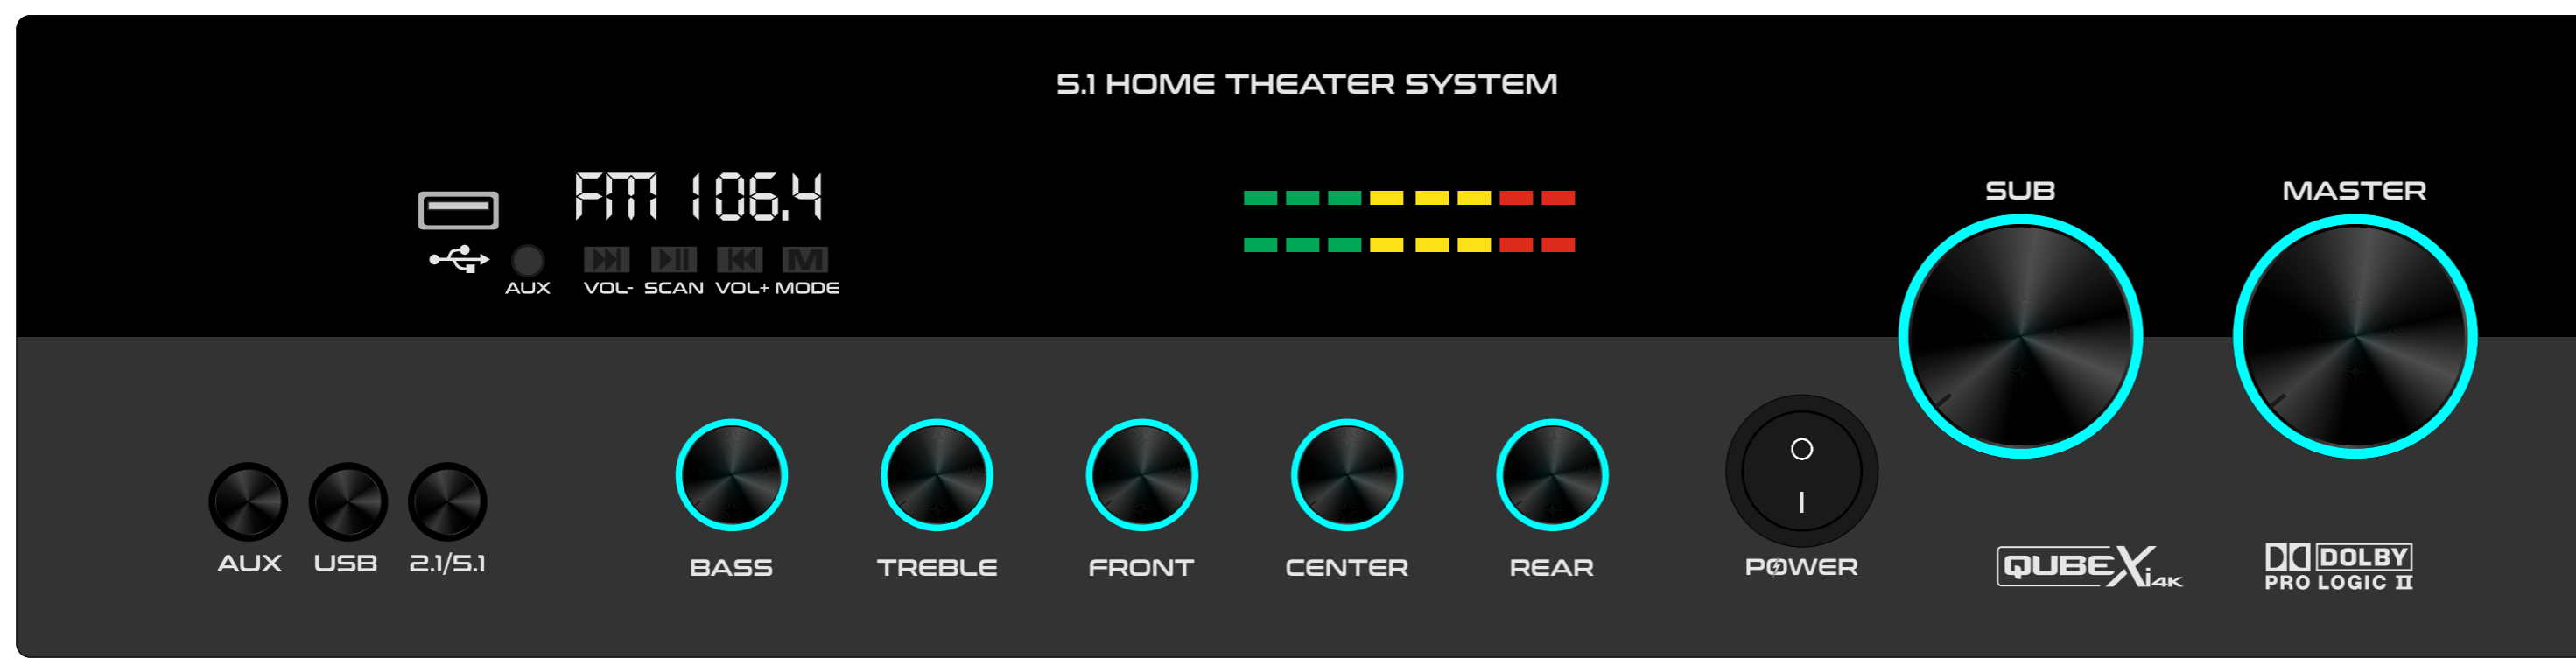

GV-325

MAT BLACK