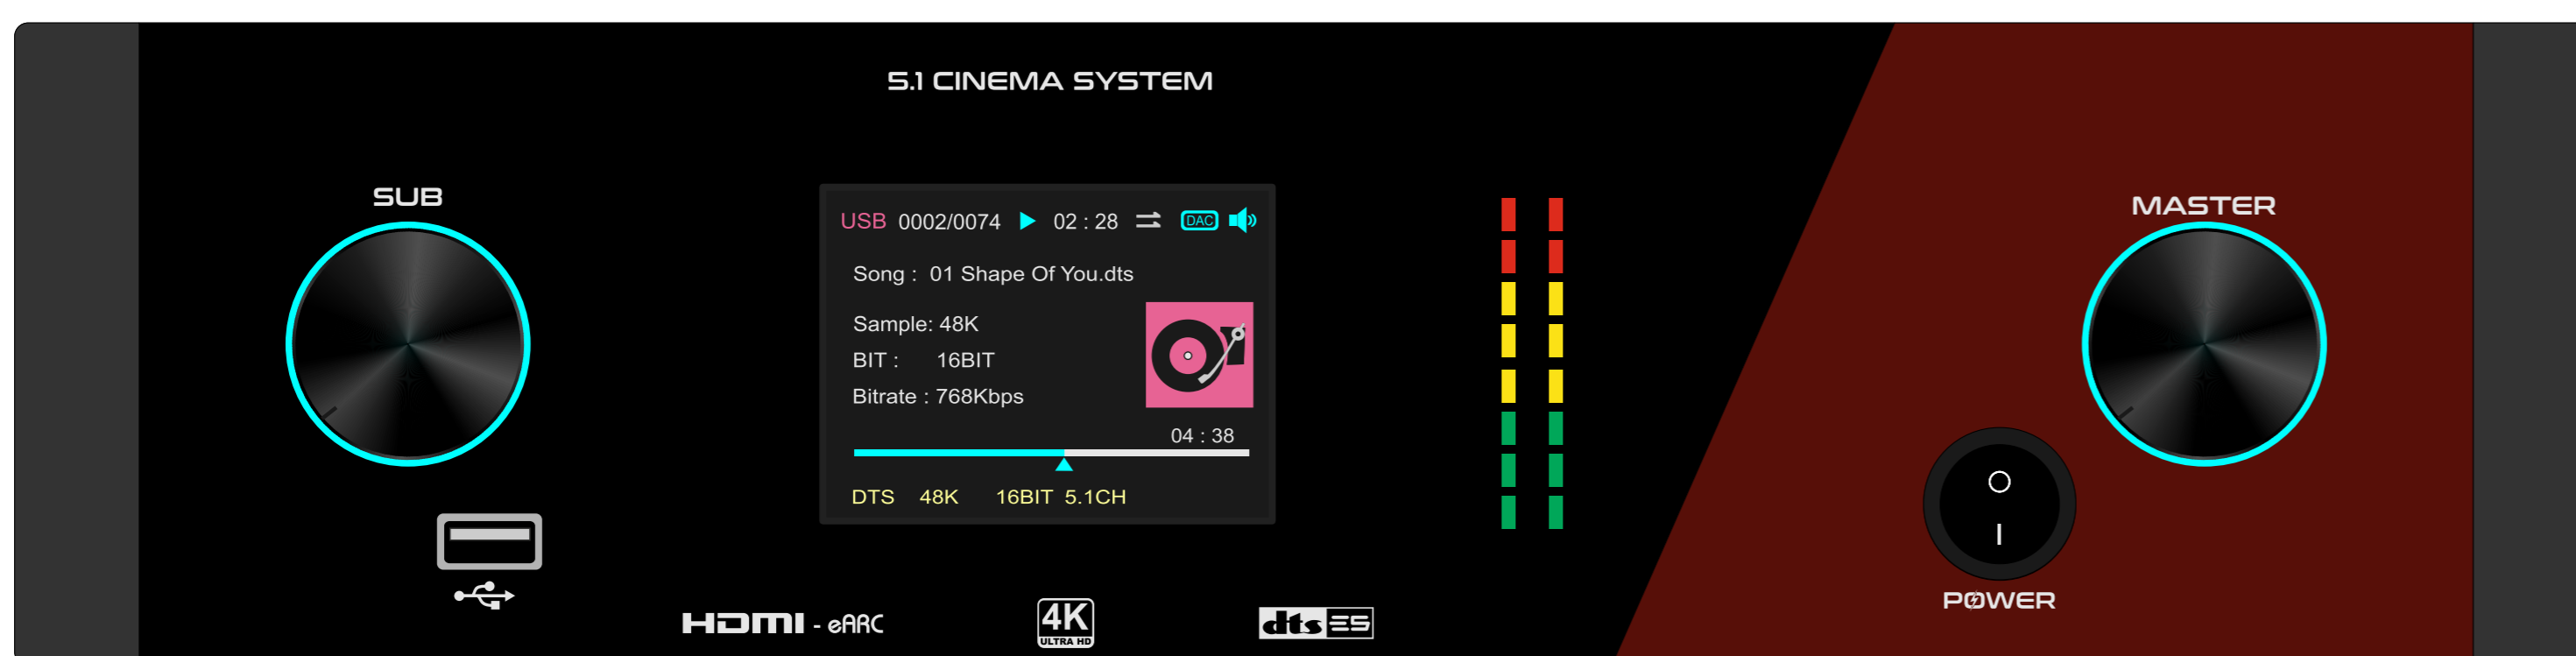

# GV-305

**MAT BLACK**

**DARK GREY**

**LIGHT GREY**

**WHITE**

**BROWN**