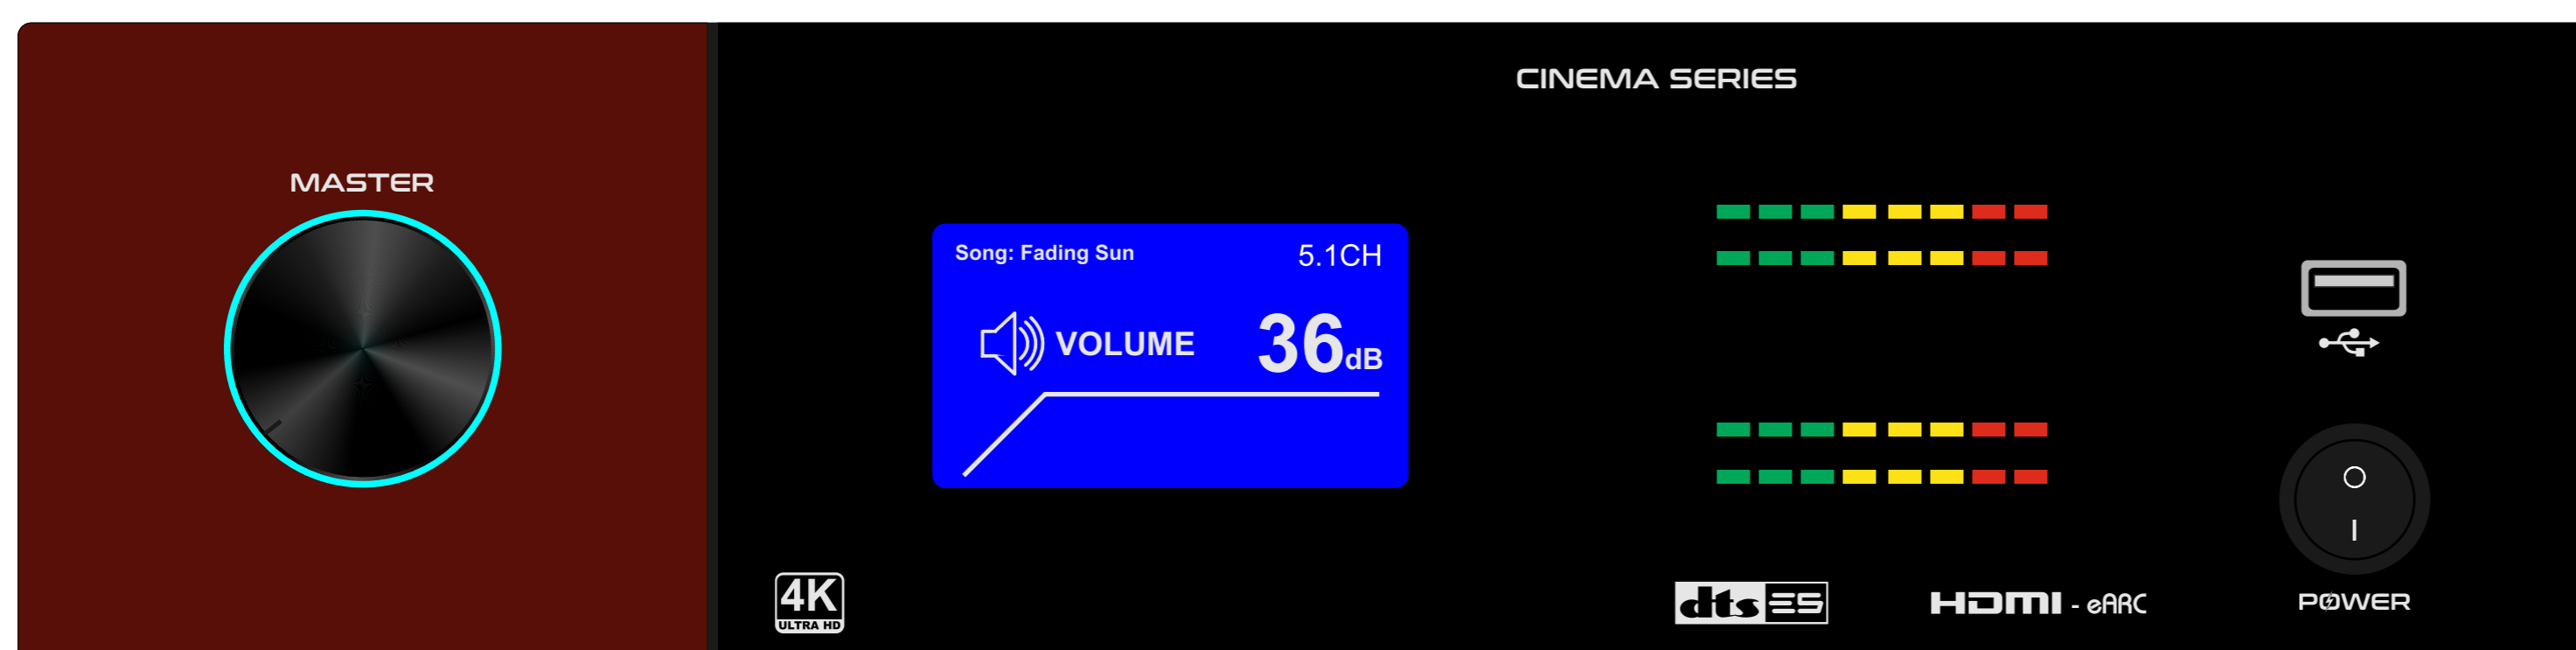

# GV-312

**MAT BLACK**

**DARK GREY**

**LIGHT GREY**

**WHITE**

**BROWN**