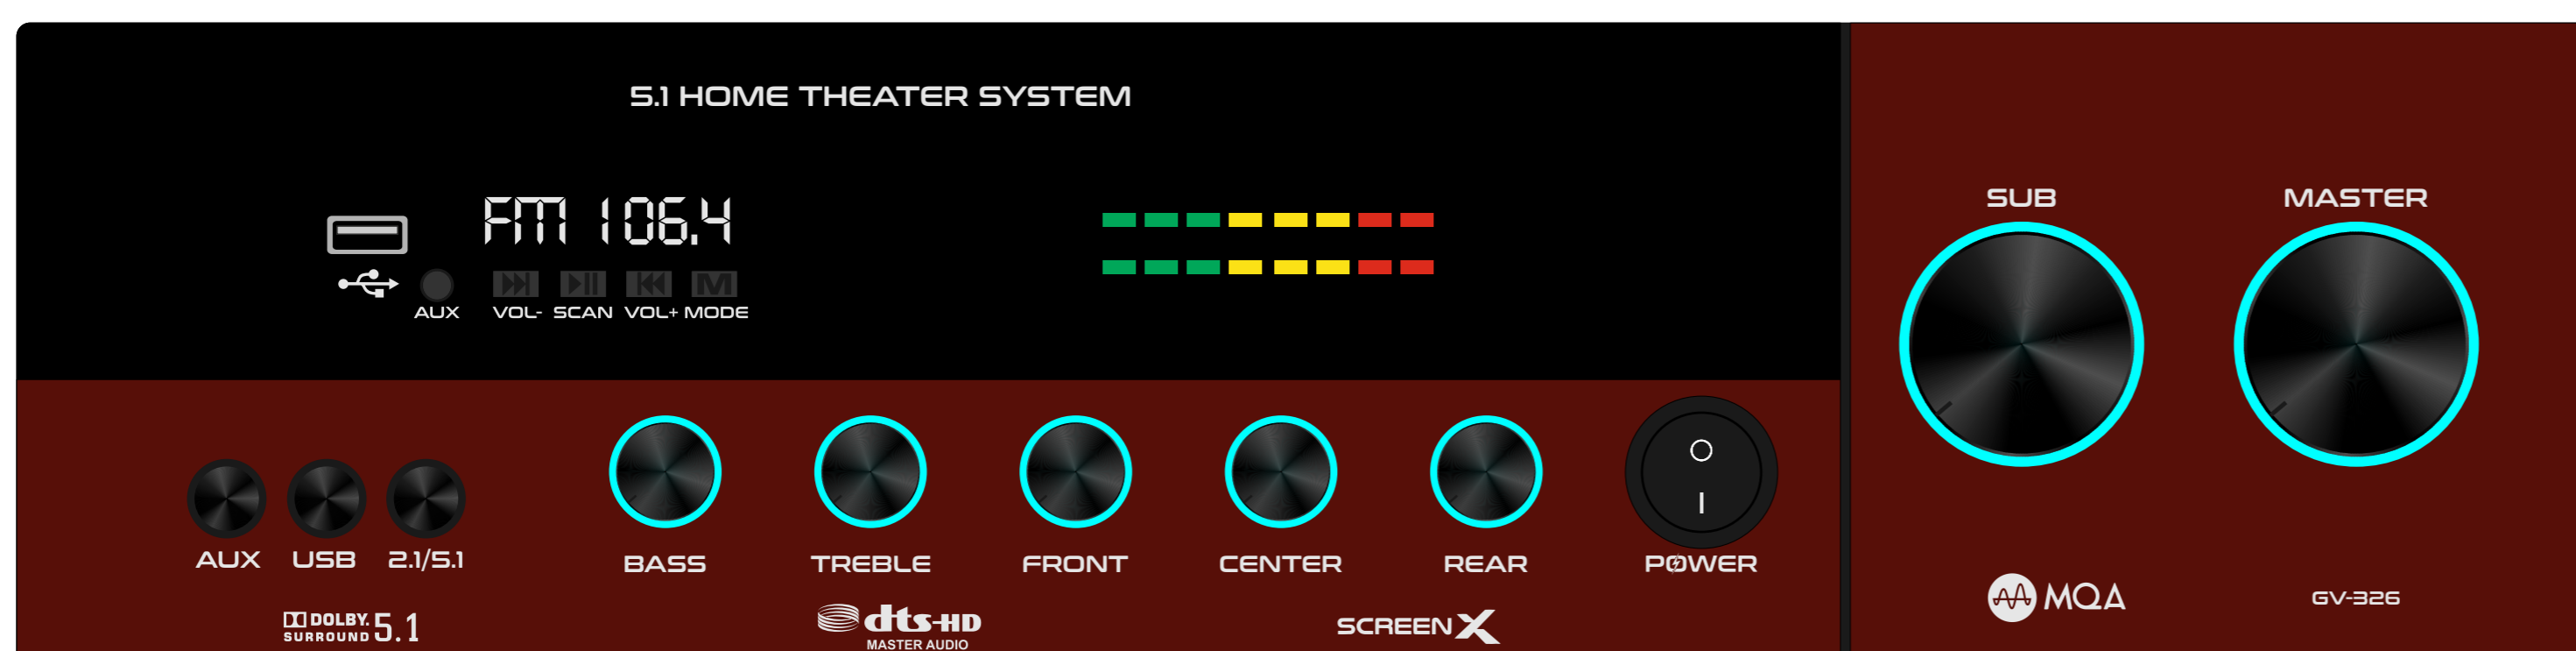

# GV-328

**MAT BLACK**

**DARK GREY**

**LIGHT GREY**

**WHITE**

**BROWN**