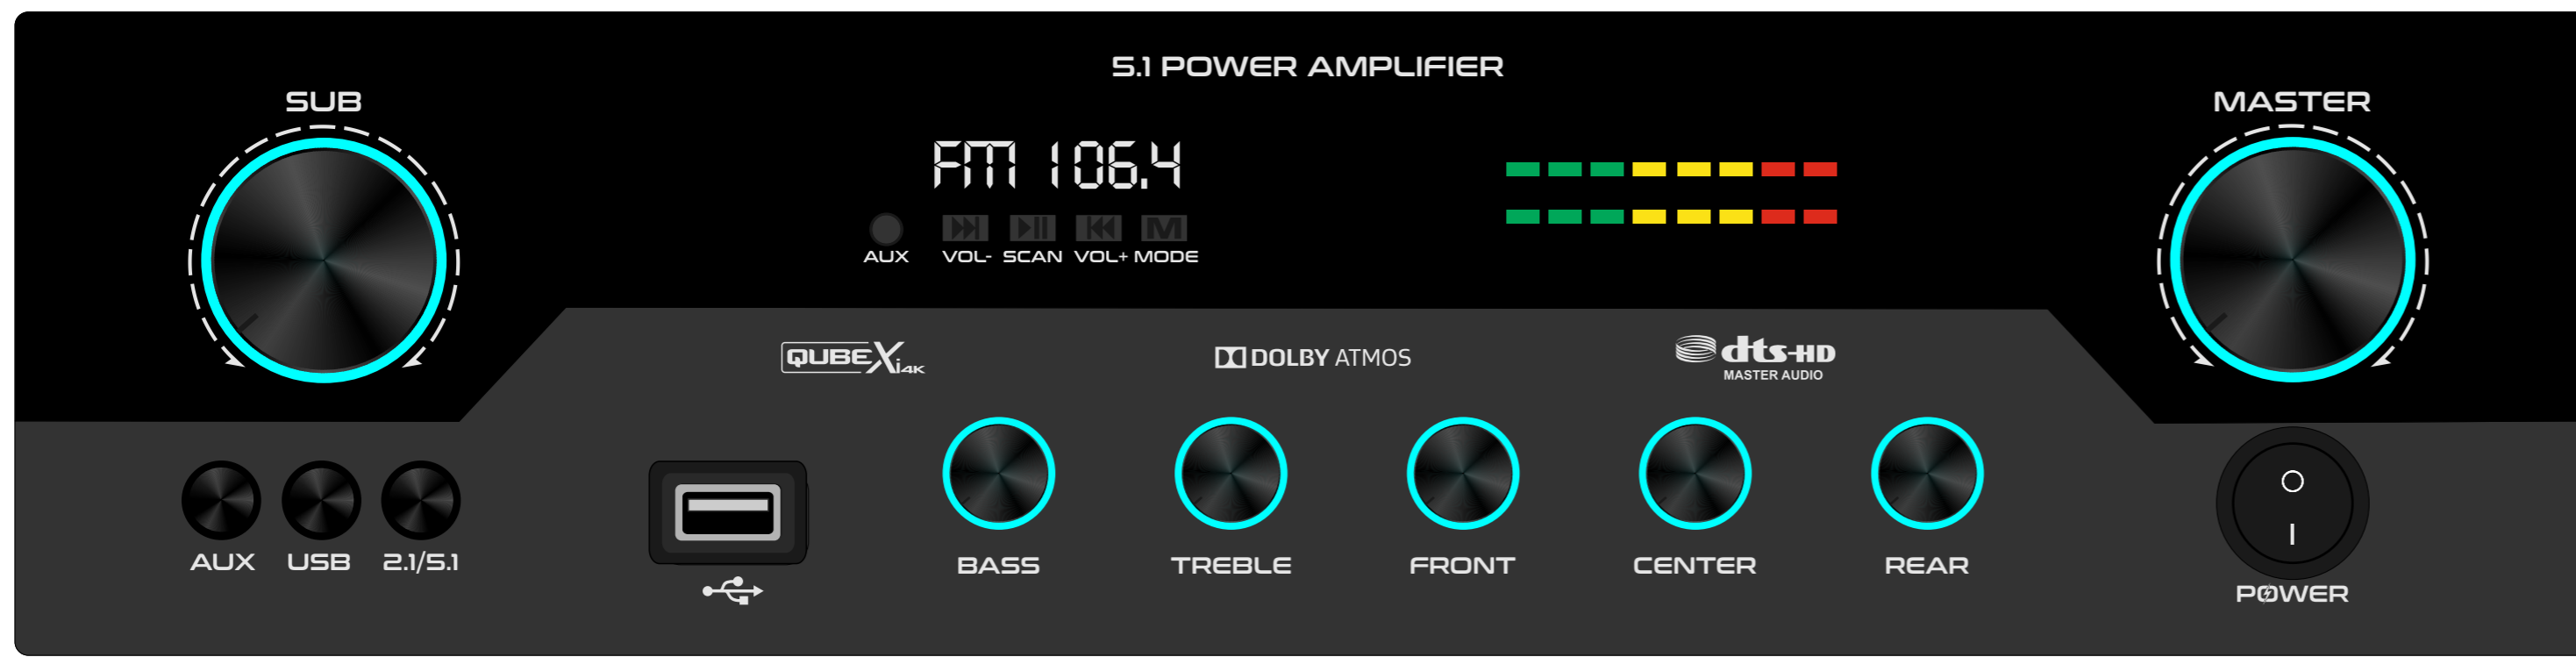

GV-332

MAT BLACK