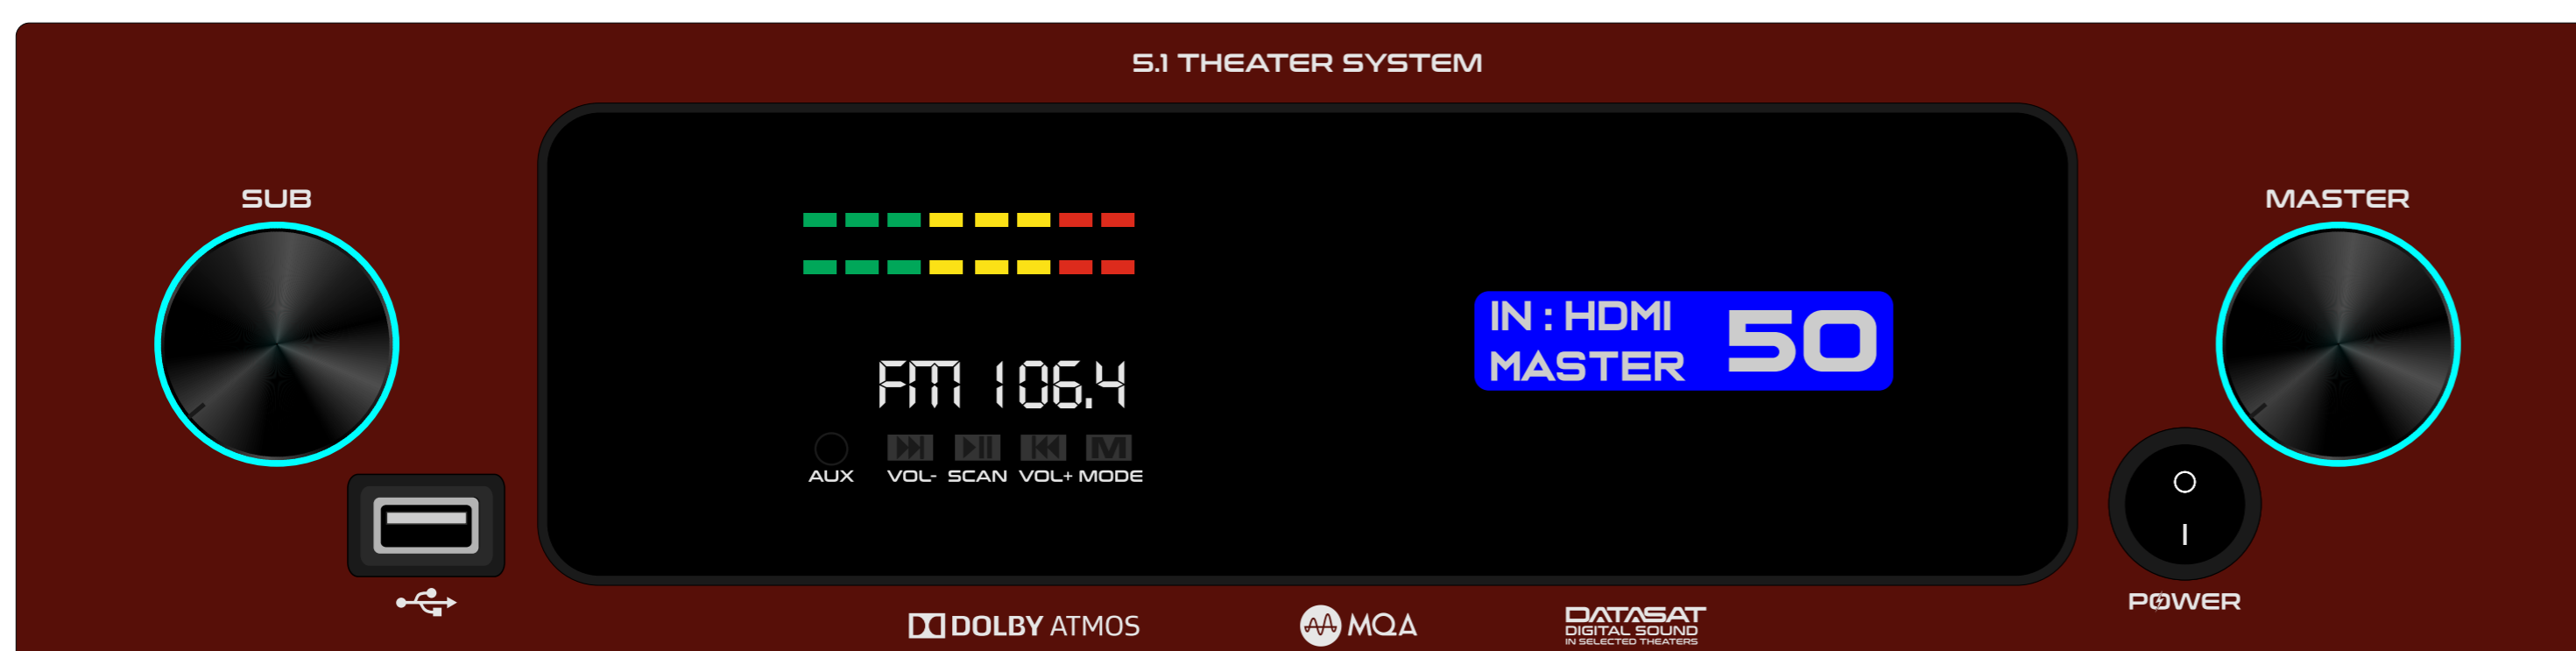

# GV-302

**MAT BLACK**

**DARK GREY**

**LIGHT GREY**

**WHITE**

**BROWN**