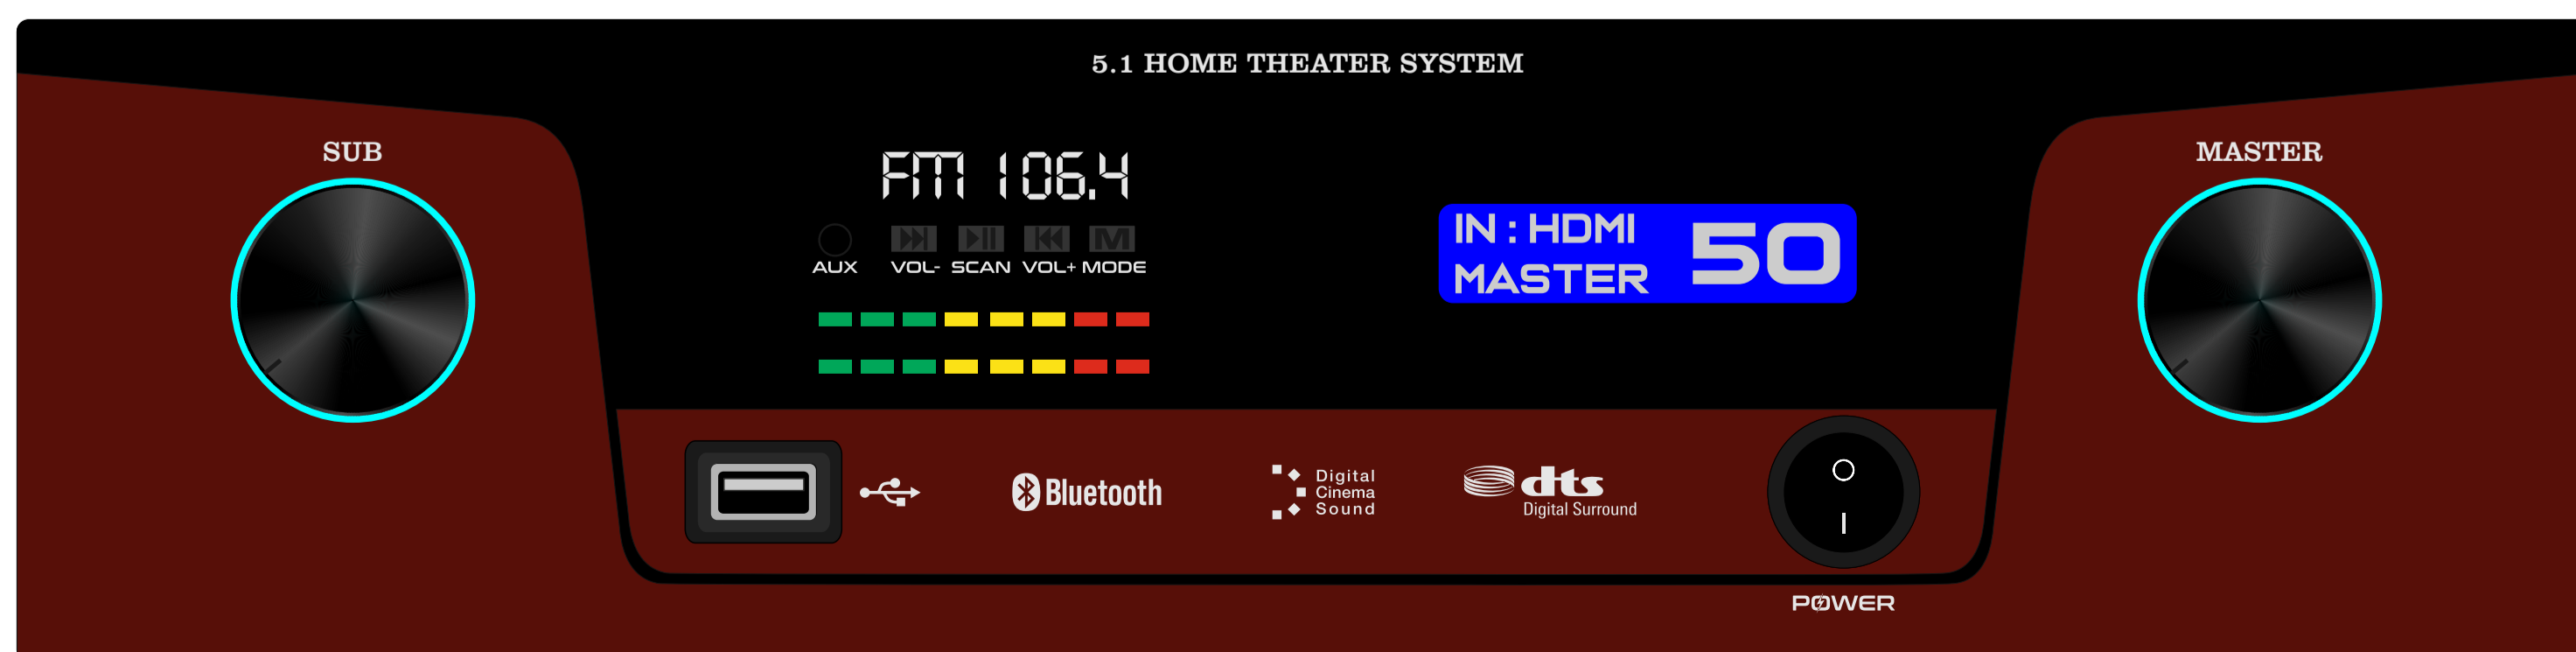

# GV-301

**MAT BLACK**

**DARK GREY**

**LIGHT GREY**

**WHITE**

**BROWN**