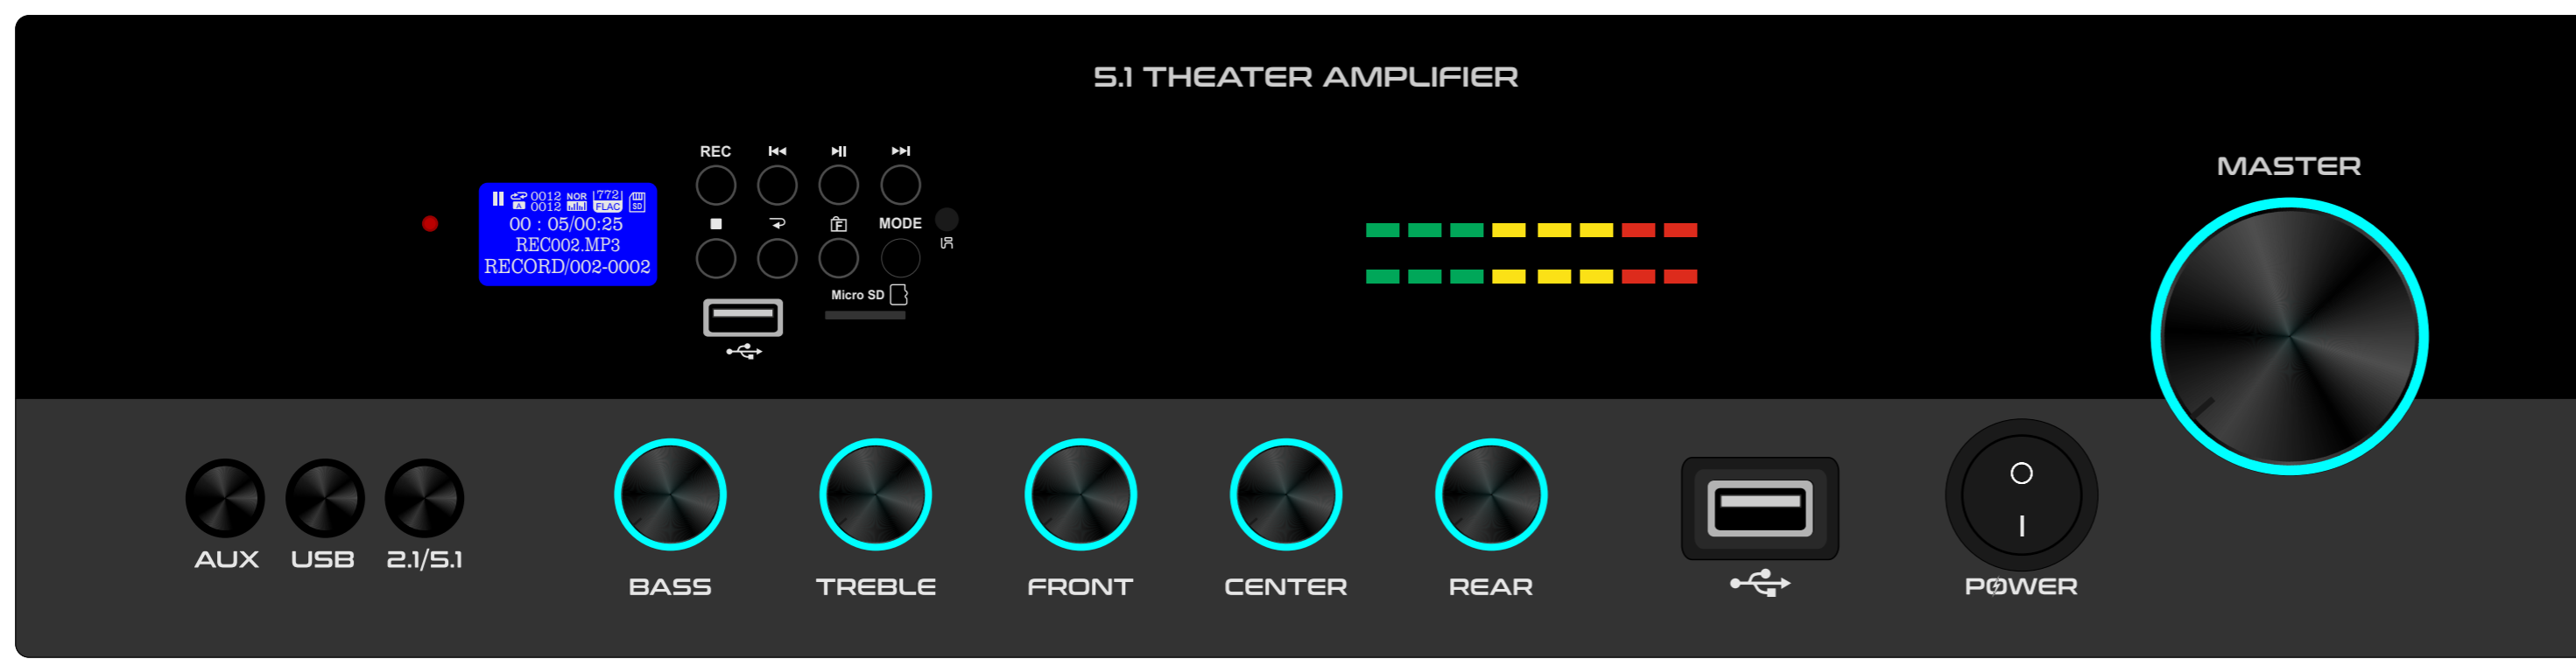

GV-335

MAT BLACK