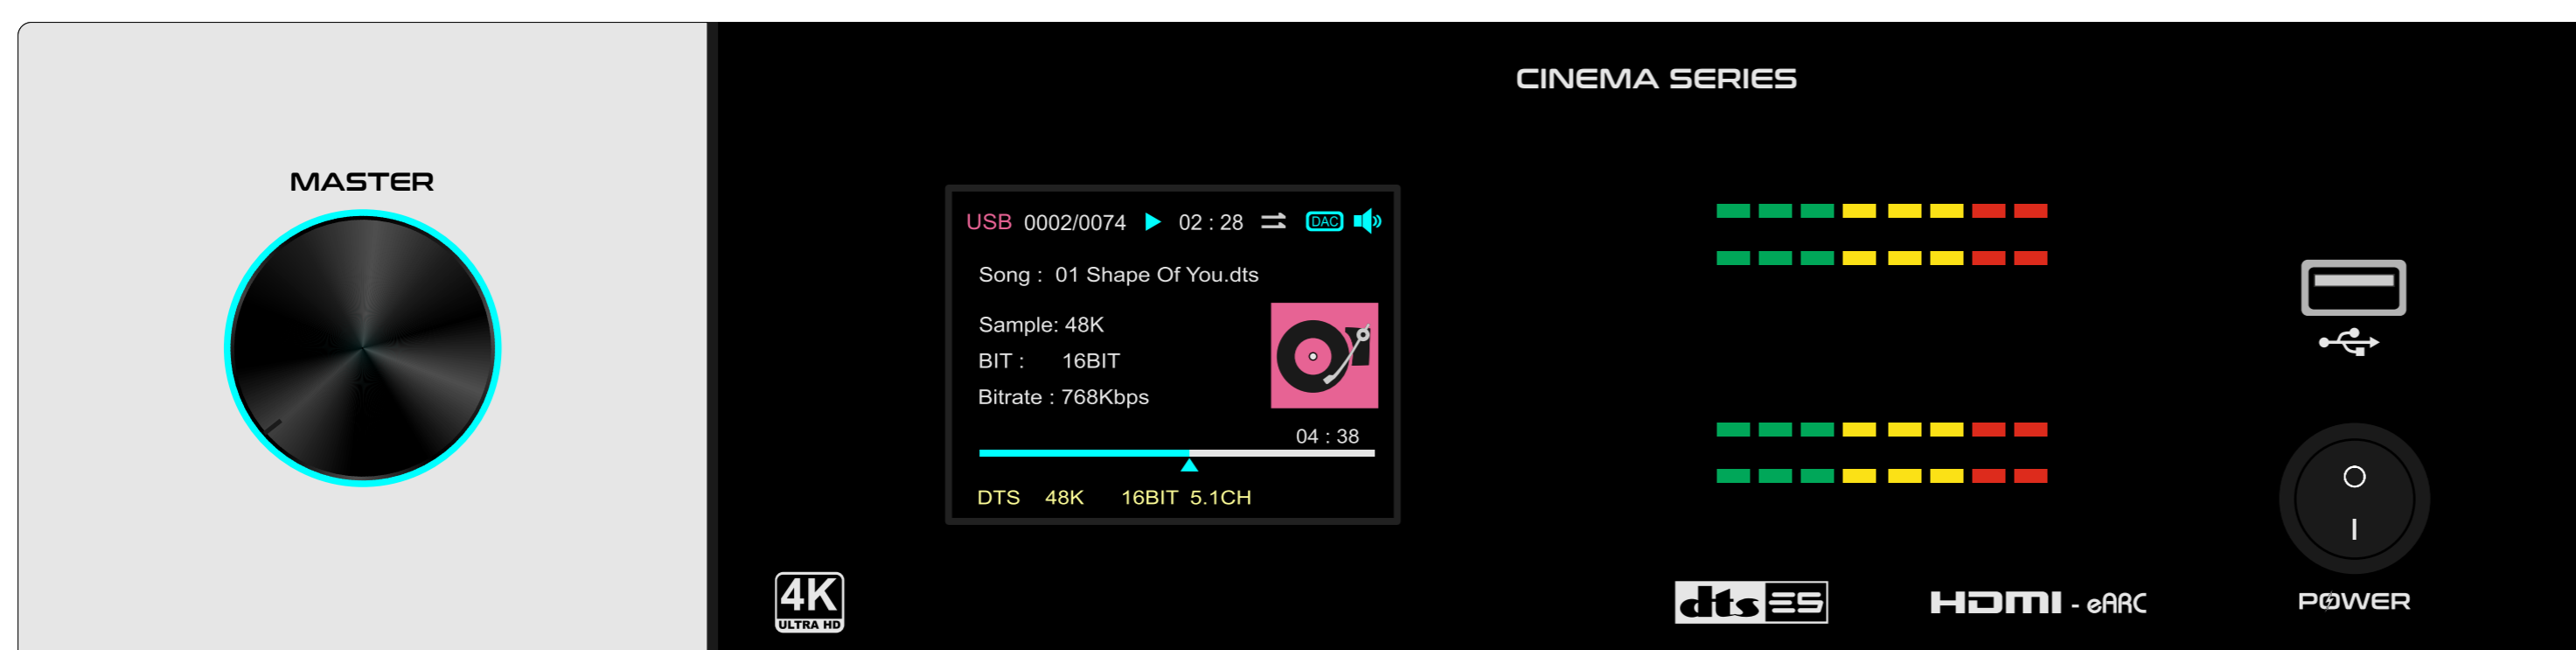

# GV-311

**MAT BLACK**

**DARK GREY**

**LIGHT GREY**

**WHITE**

**BROWN**