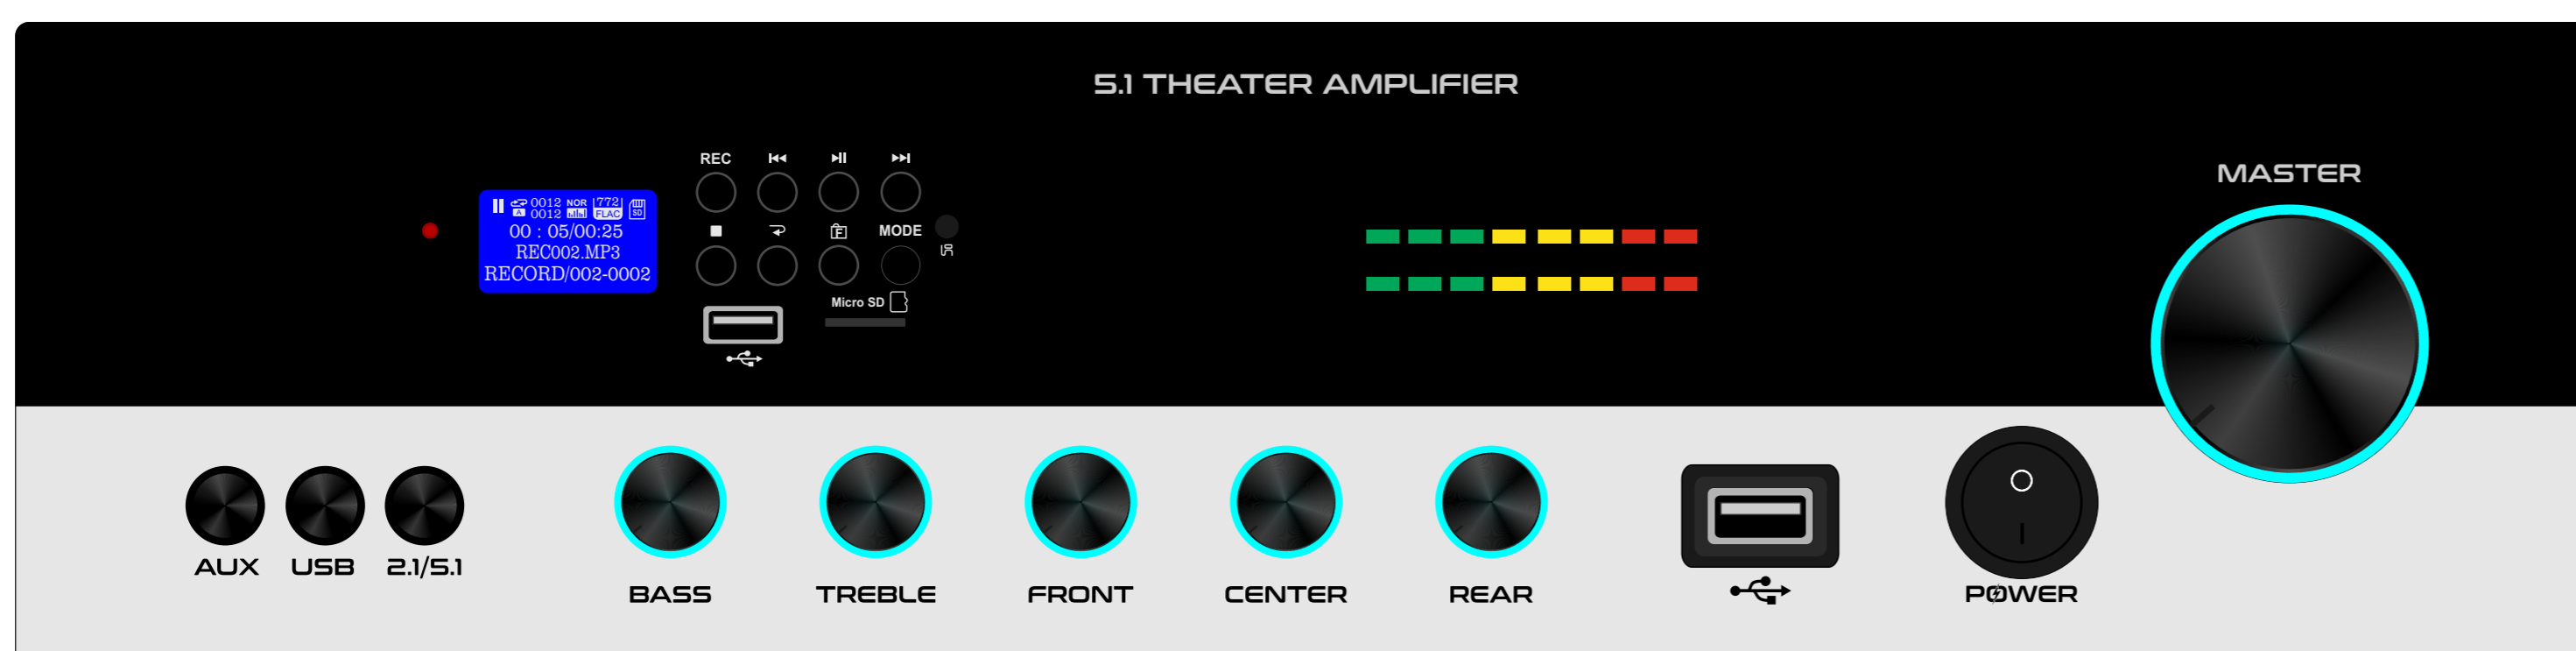

# GV-335

**MAT BLACK**

**DARK GREY**

**LIGHT GREY**

**WHITE**

**BROWN**

**CONTACT US :**  
**9442338 725**  
**9385363 725**  
**7010134 610**

**GTECH<sup>TM</sup>**  
**AUDIOS**