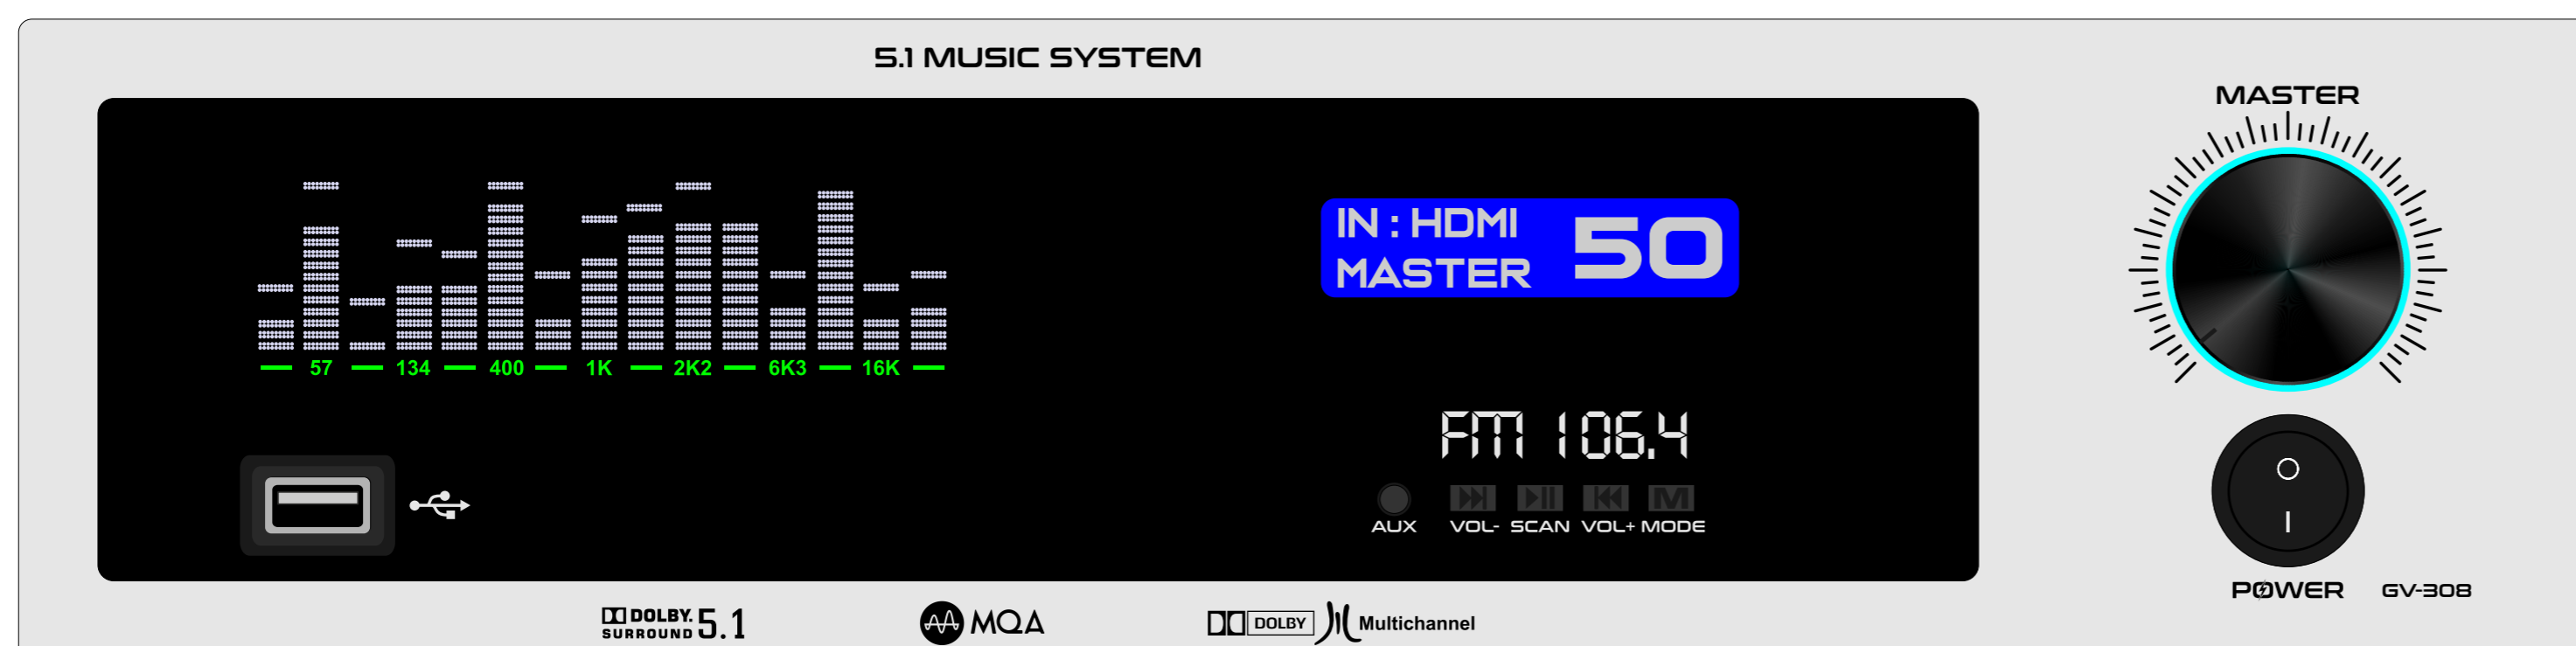

# GV-308

**MAT BLACK**

**DARK GREY**

**LIGHT GREY**

**WHITE**

**BROWN**