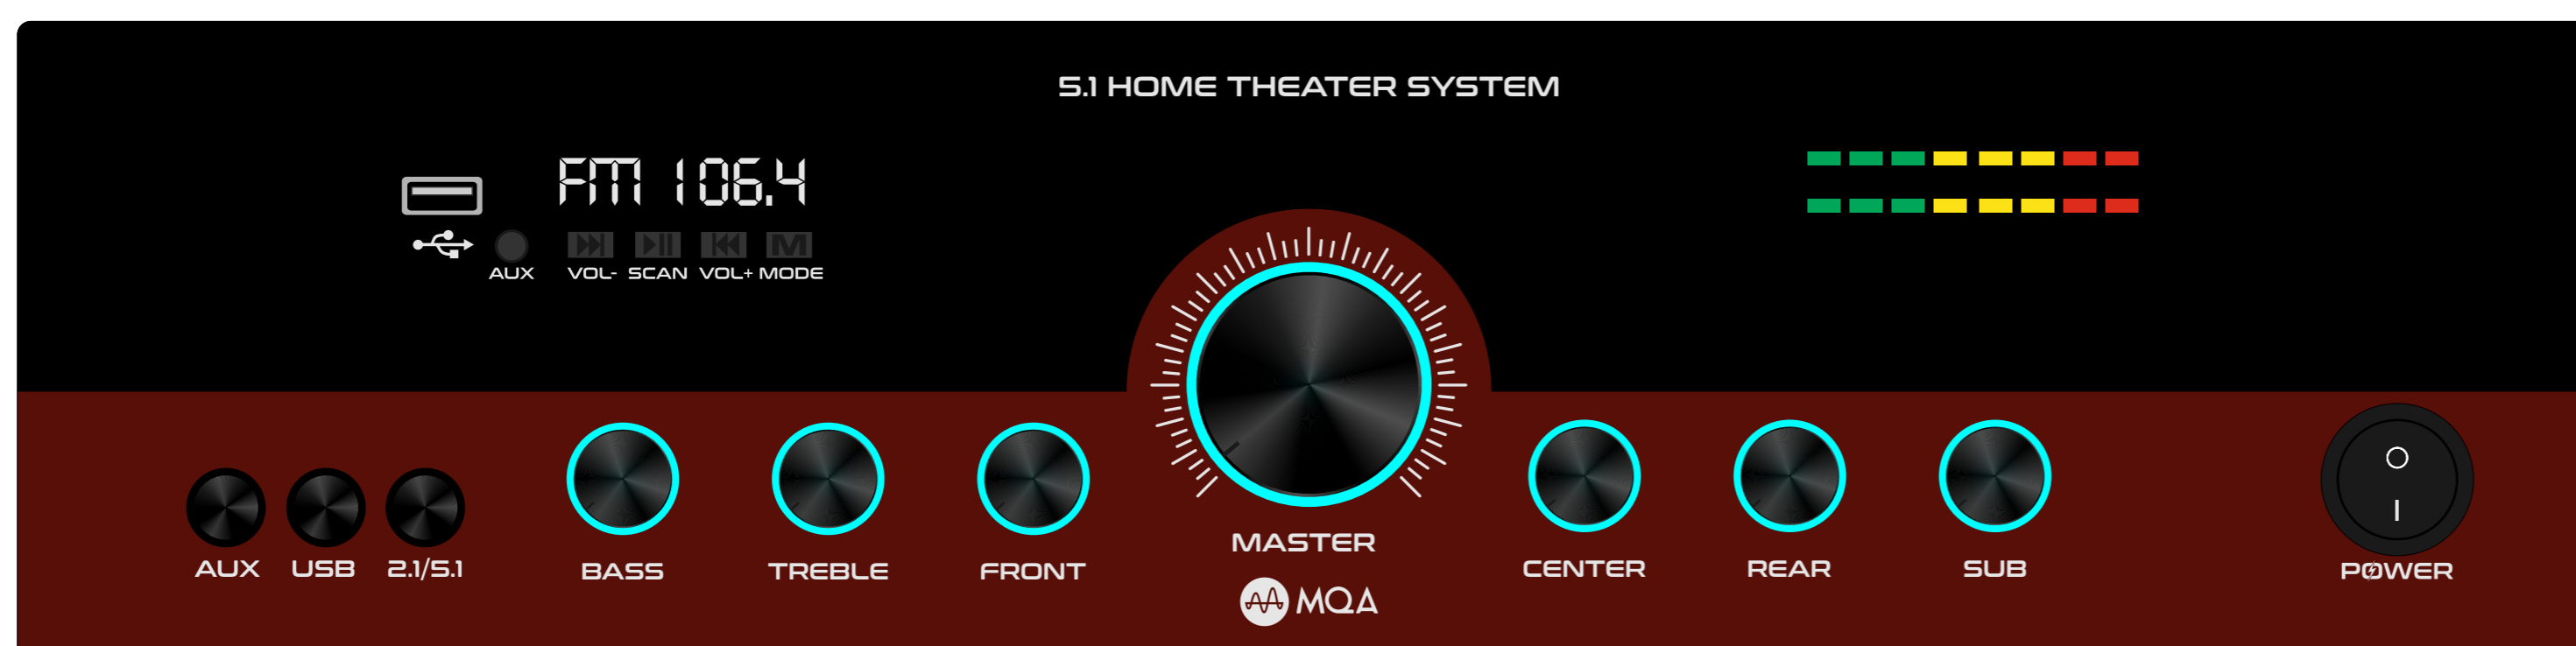

# GV-329

**MAT BLACK**

**DARK GREY**

**LIGHT GREY**

**WHITE**

**BROWN**