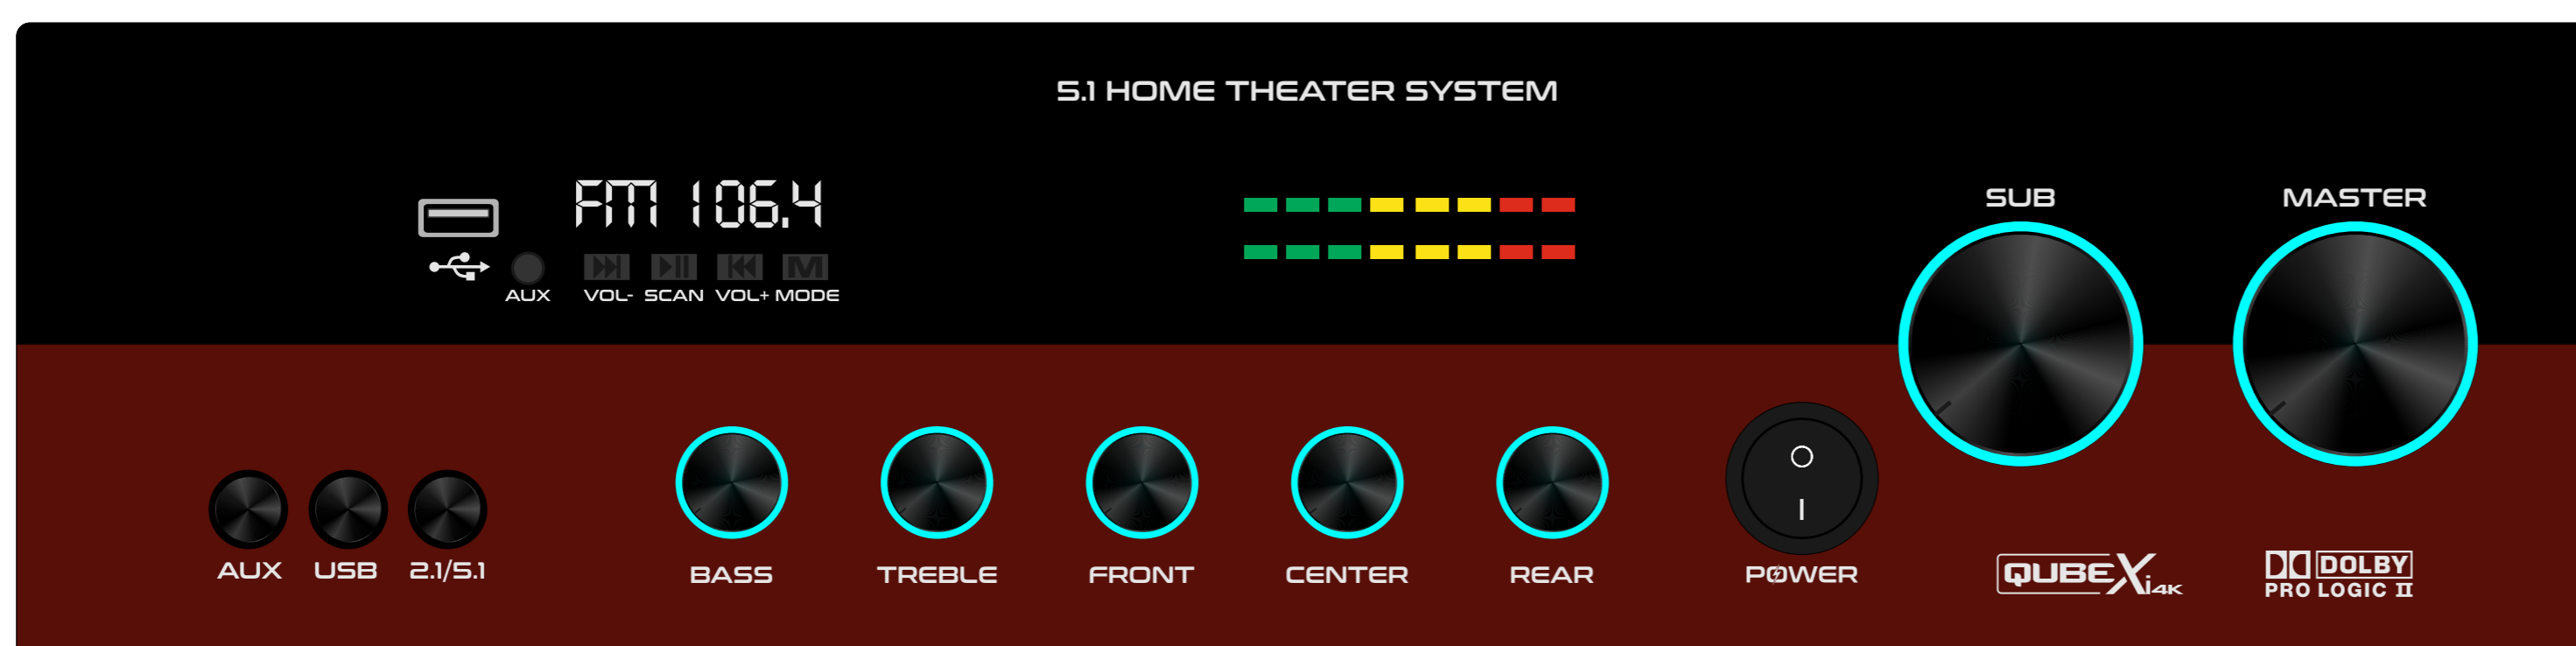

# GV-325

**MAT BLACK**

**DARK GREY**

**LIGHT GREY**

**WHITE**

**BROWN**