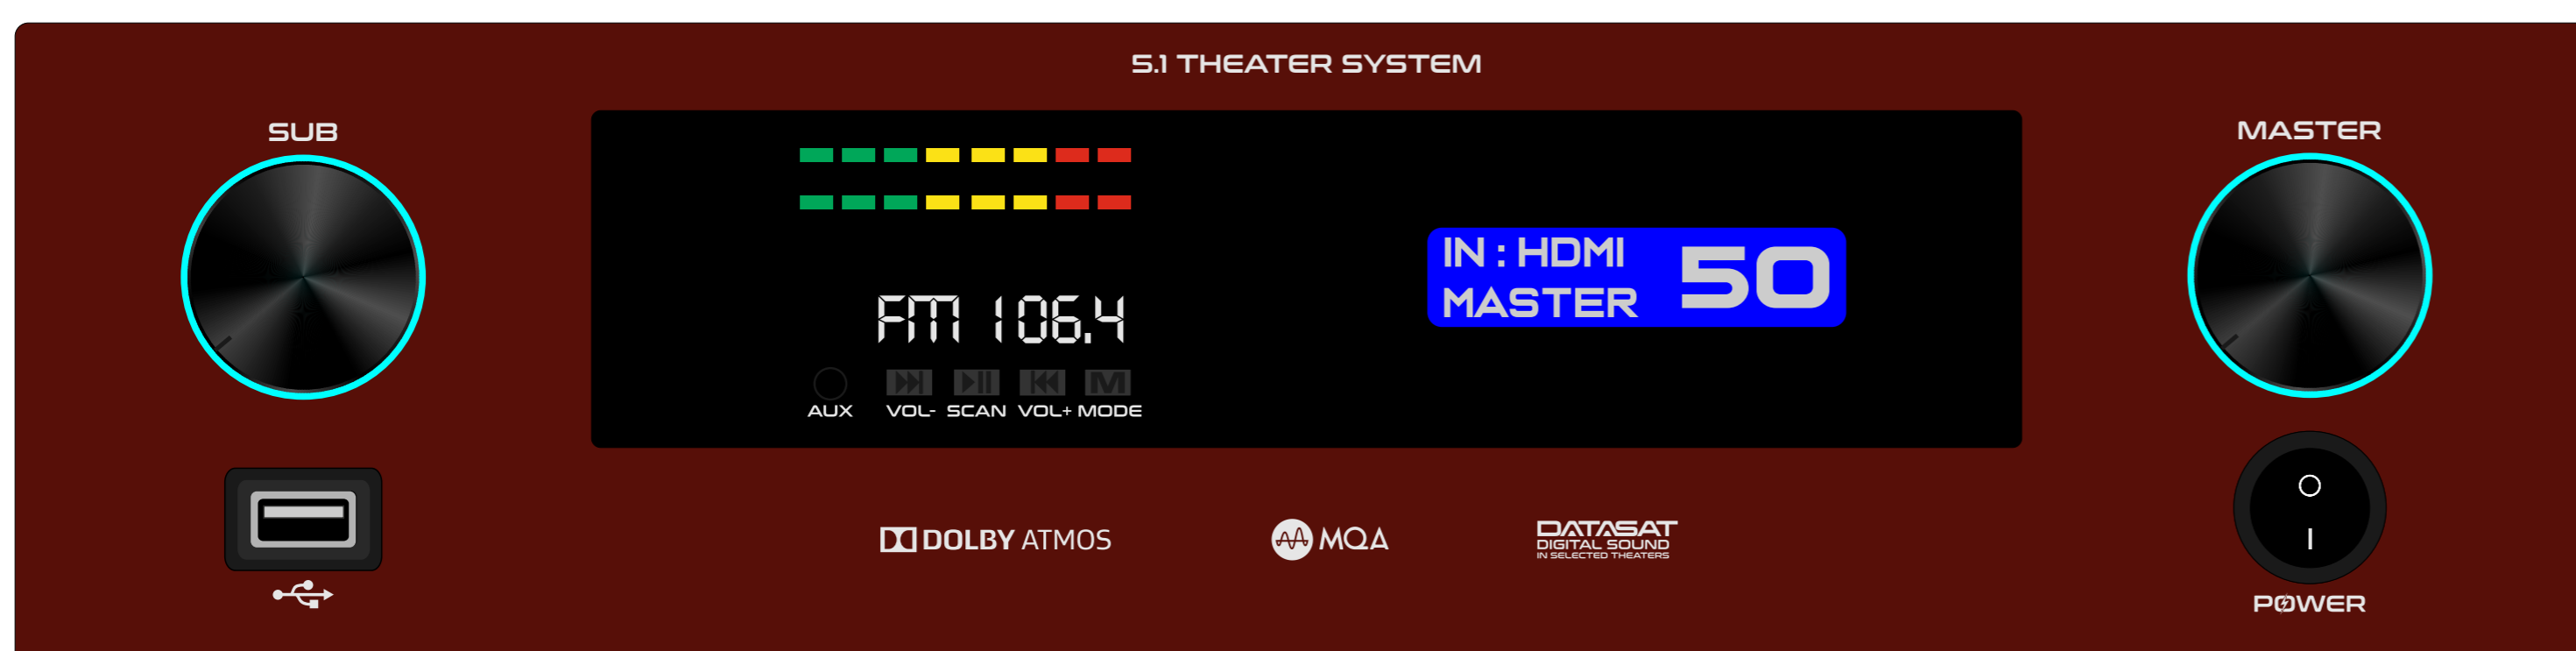

# GV-303

**MAT BLACK**

**DARK GREY**

**LIGHT GREY**

**WHITE**

**BROWN**