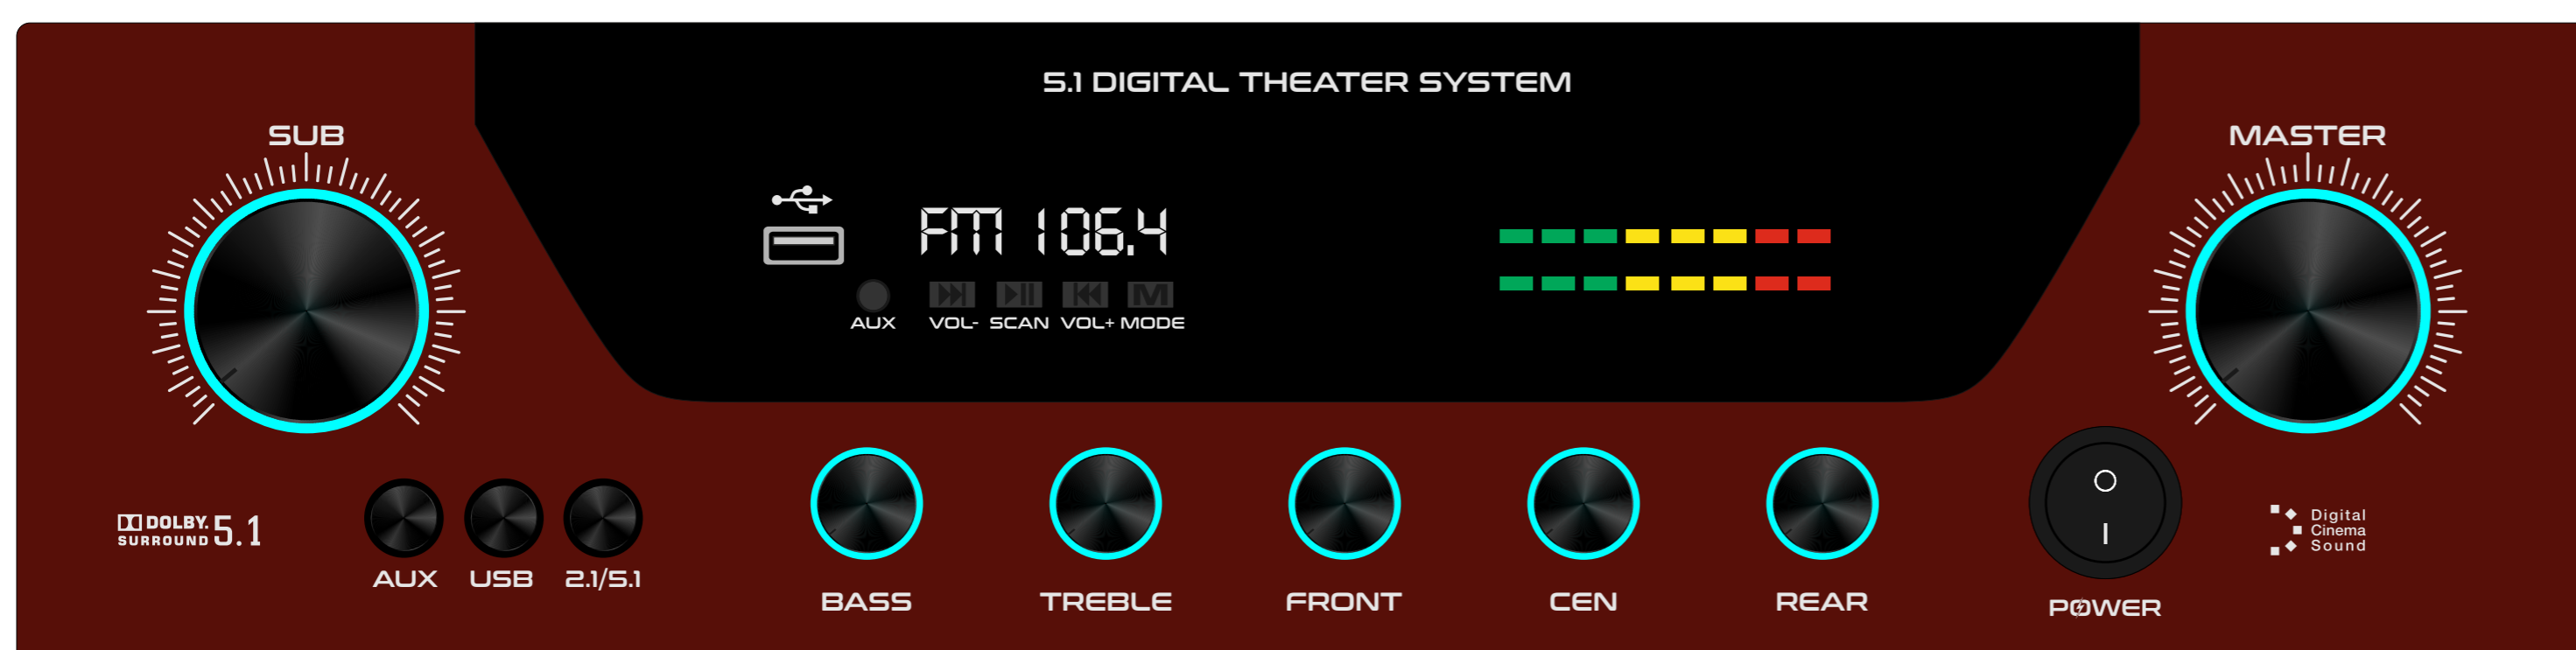

# GV-321

**MAT BLACK**

**DARK GREY**

**LIGHT GREY**

**WHITE**

**BROWN**