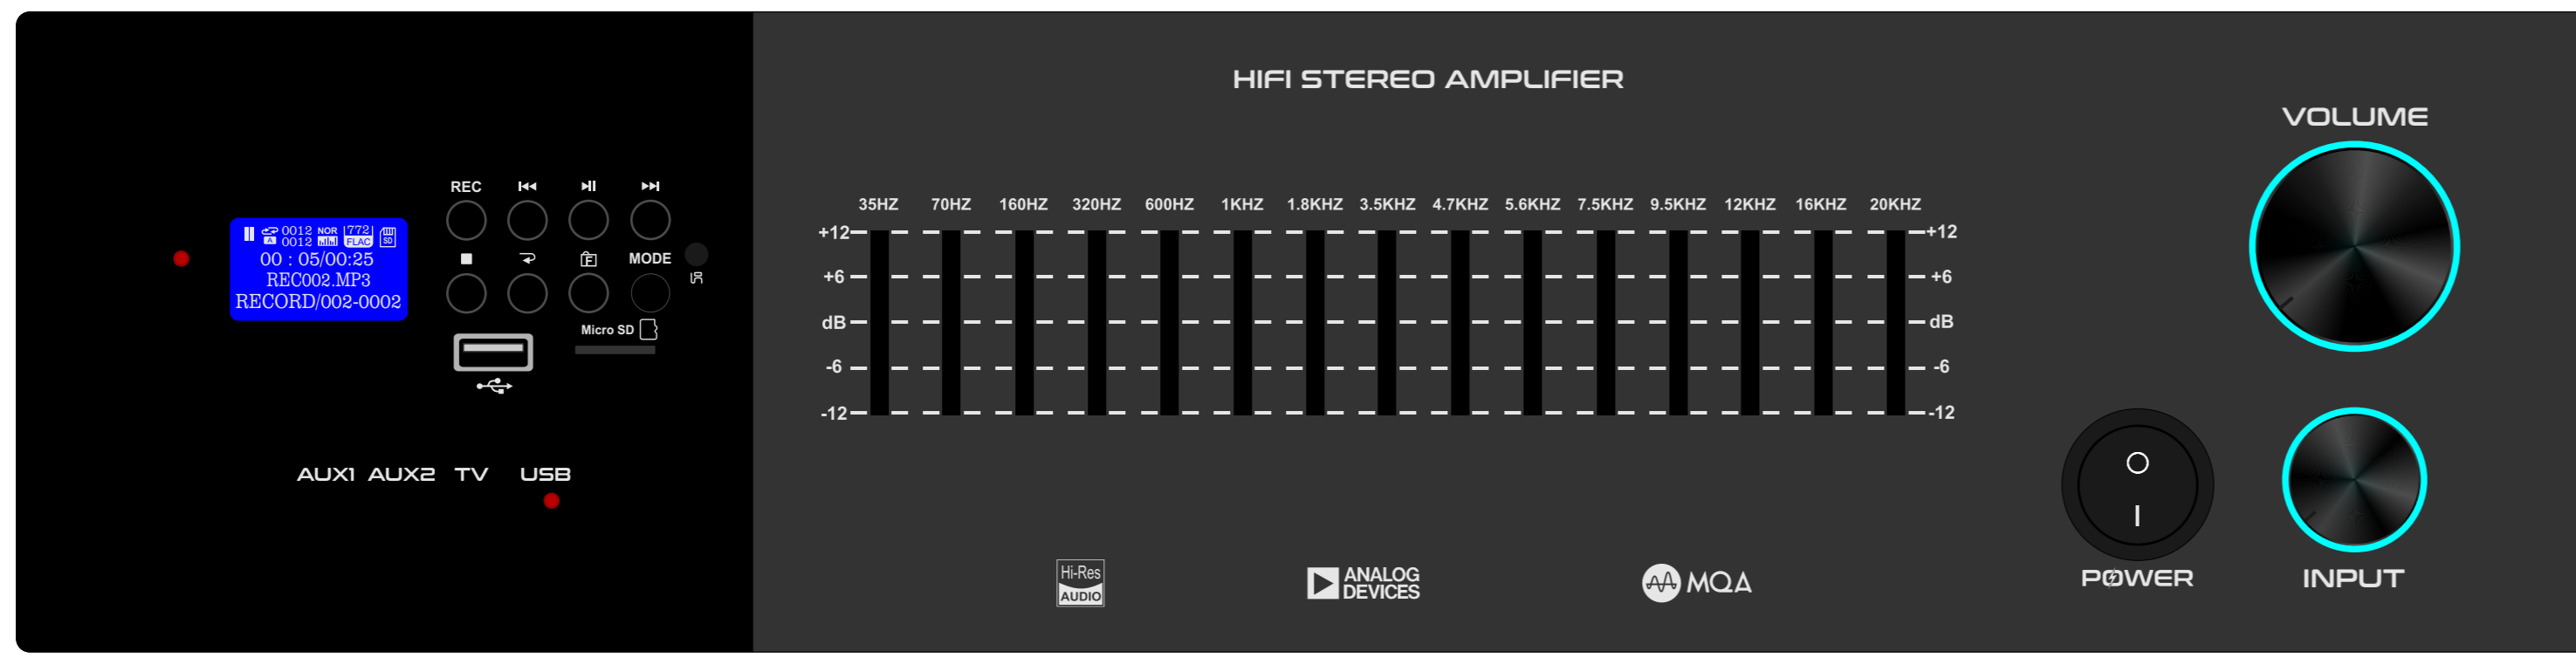

GV-333

MAT BLACK