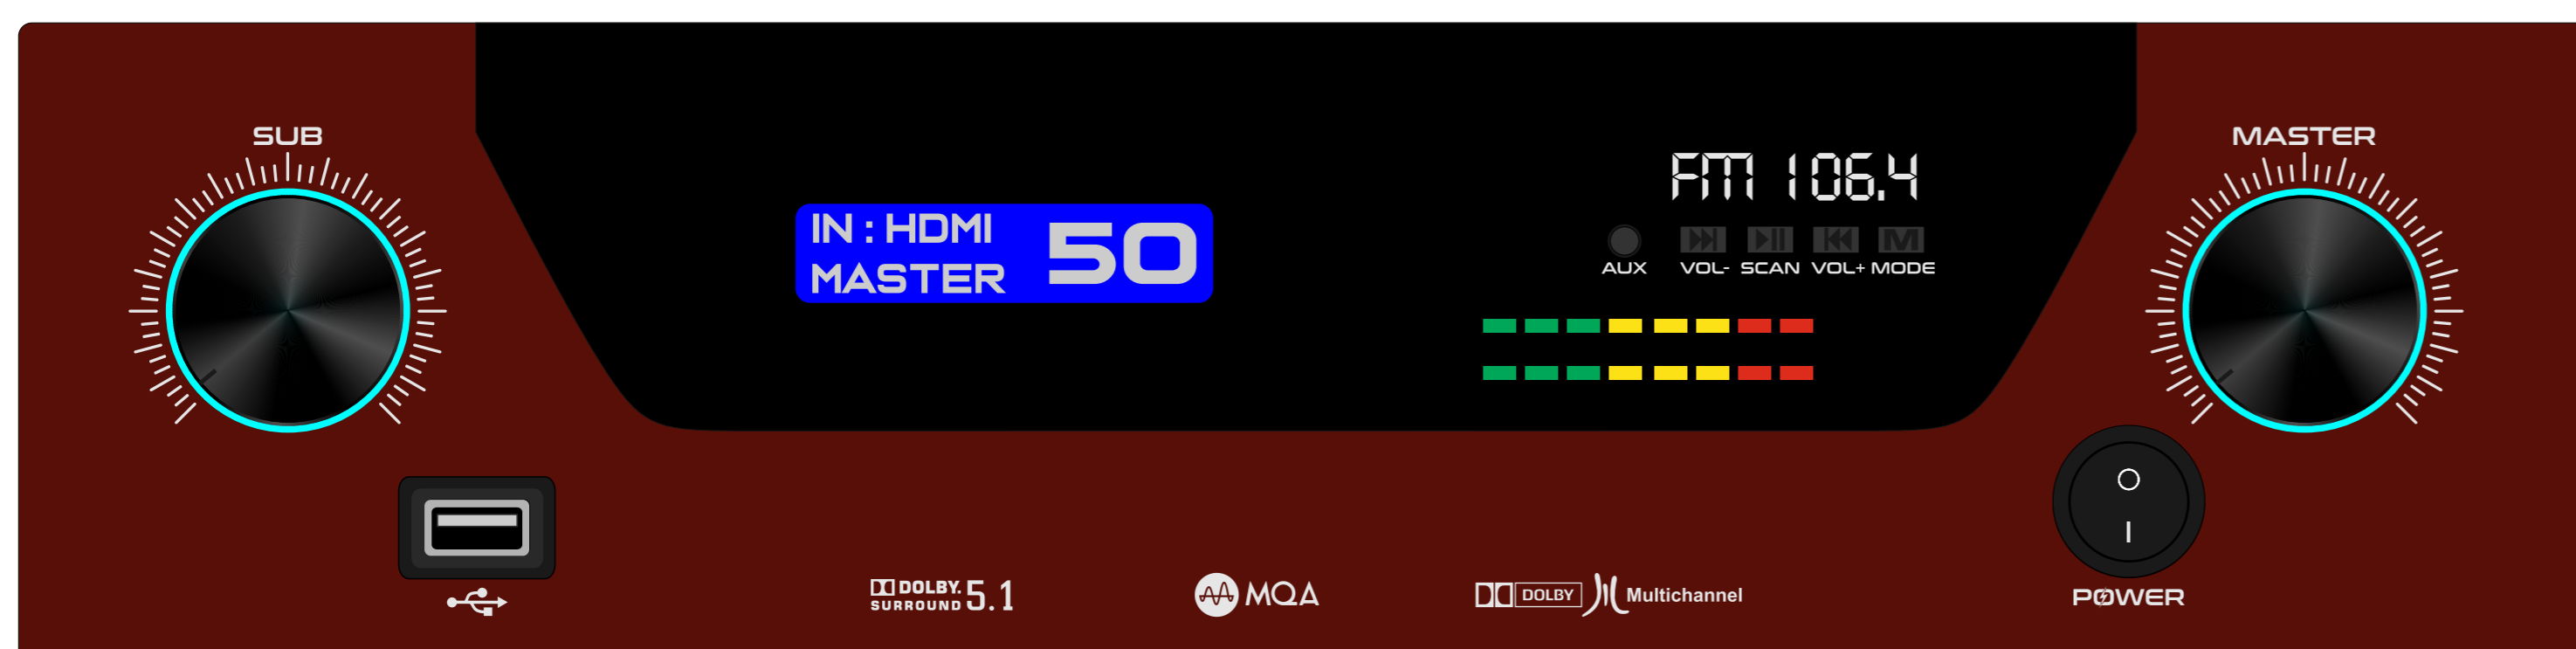

# GV-309

**MAT BLACK**

**DARK GREY**

**LIGHT GREY**

**WHITE**

**BROWN**