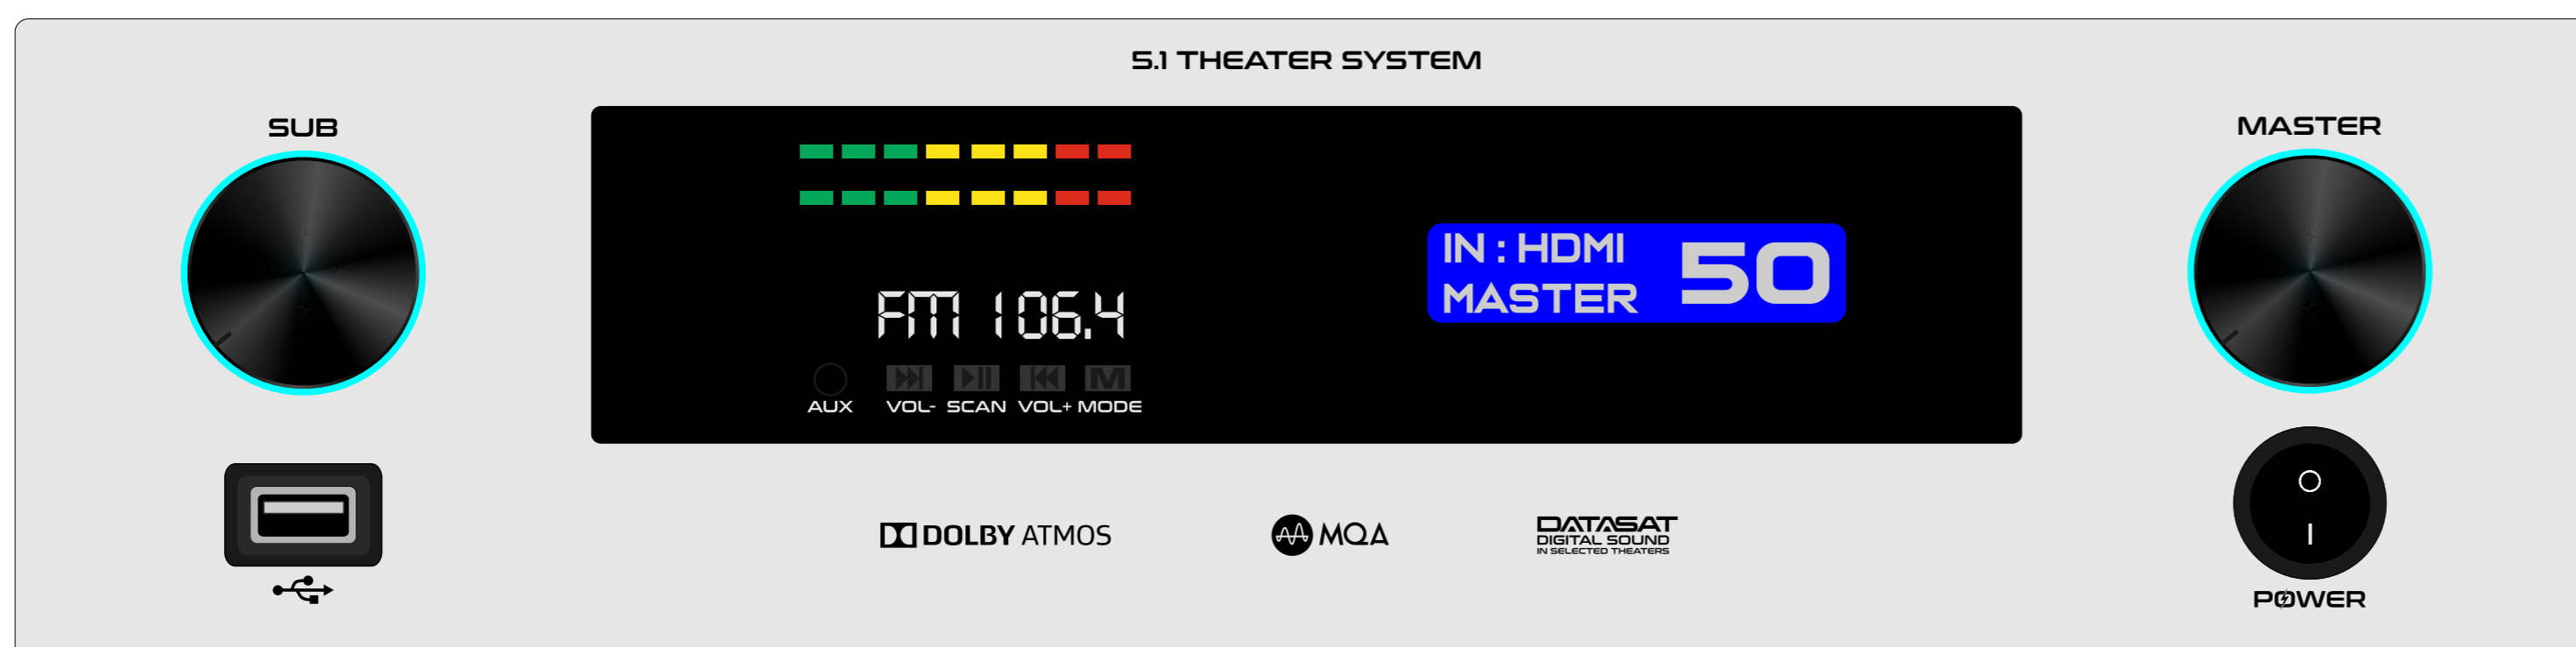

# GV-303

**MAT BLACK**

**DARK GREY**

**LIGHT GREY**

**WHITE**

**BROWN**