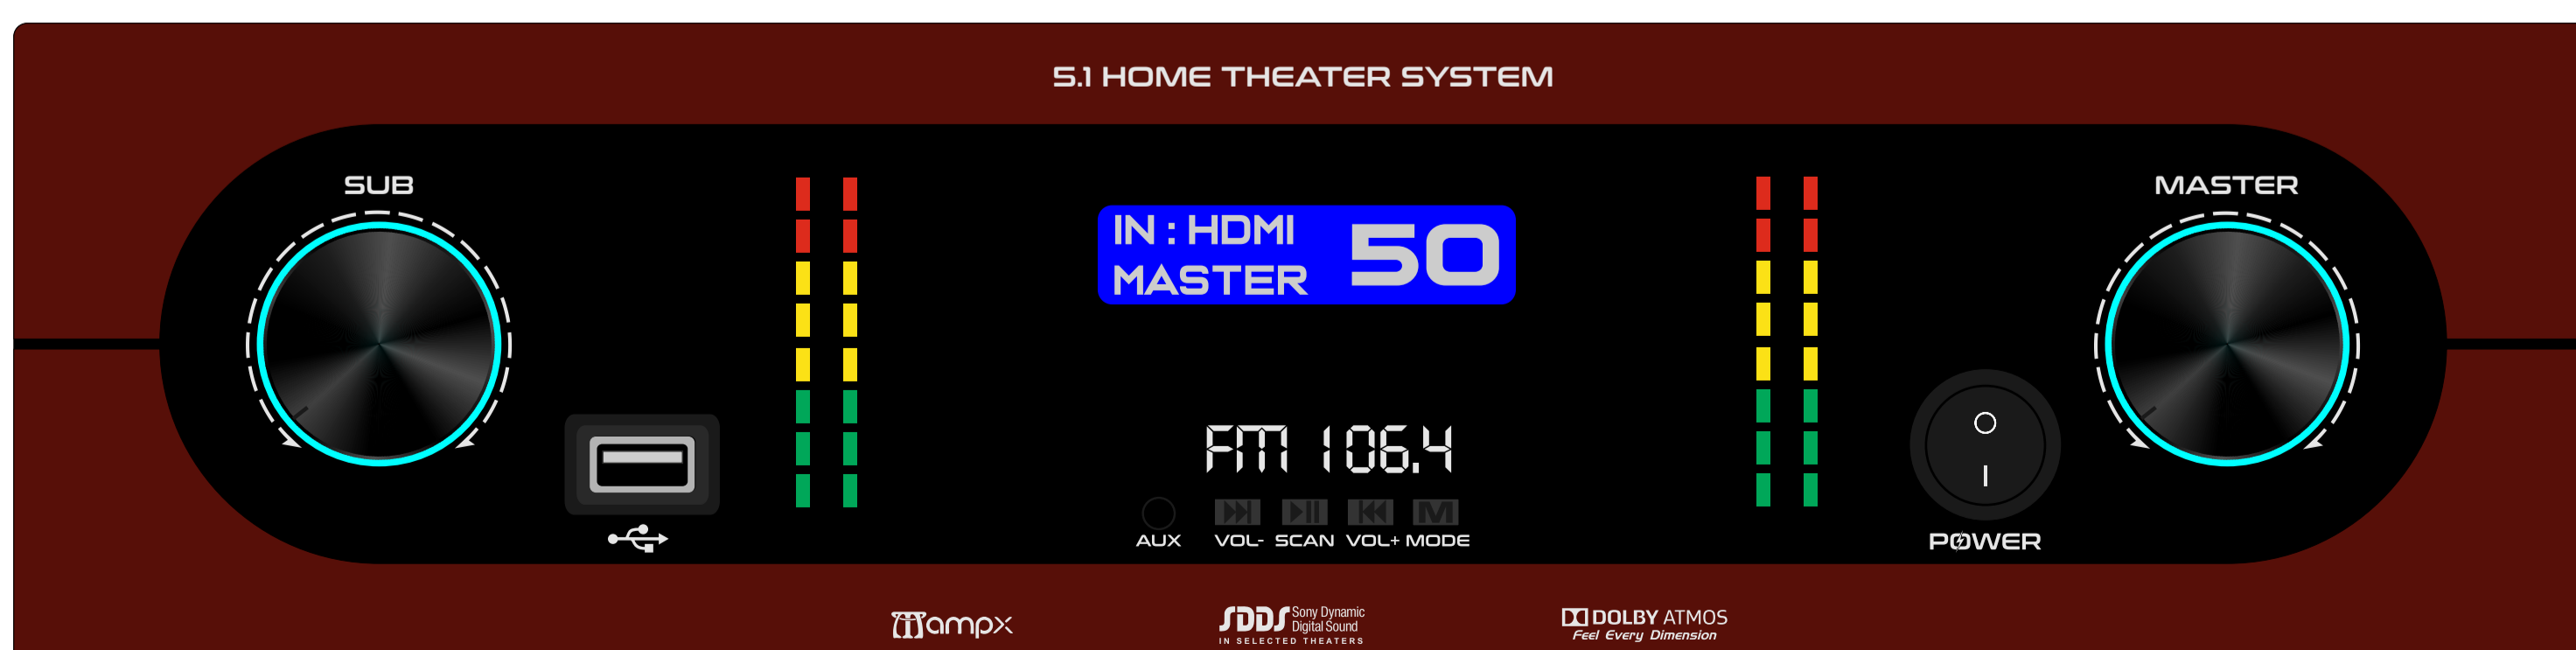

# GV-316

**MAT BLACK**

**DARK GREY**

**LIGHT GREY**

**WHITE**

**BROWN**