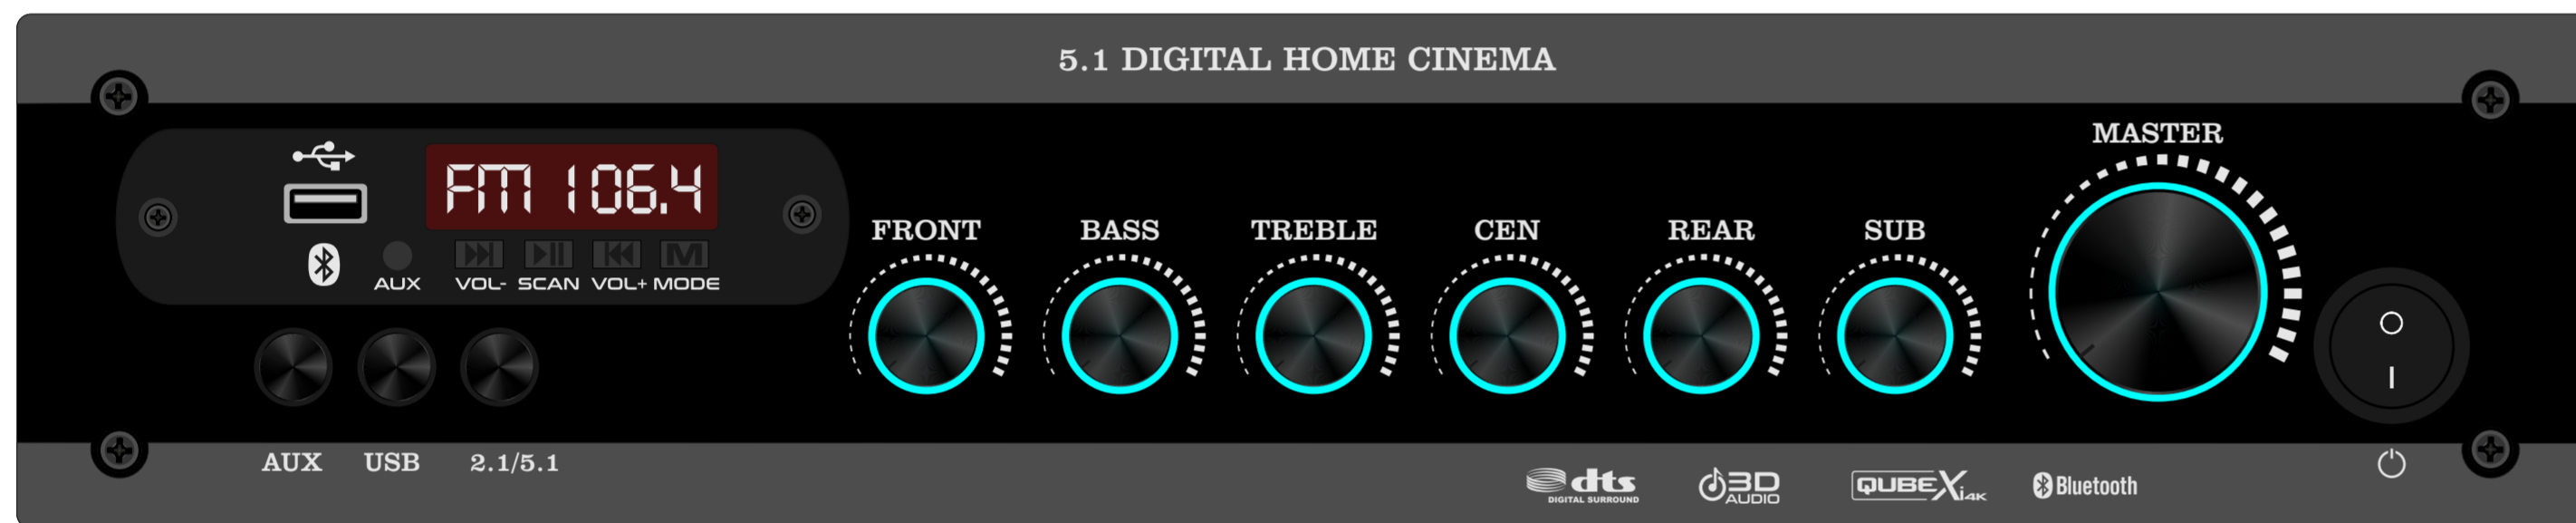

DEPTH 23CM(10")

GJ-01

WHITE & BLACK

MAT MAT & BLACK

DARK GREY & BLACK

LIGHT GREY & BLACK

WHIT MAT & BLACK

BROW & BLACK