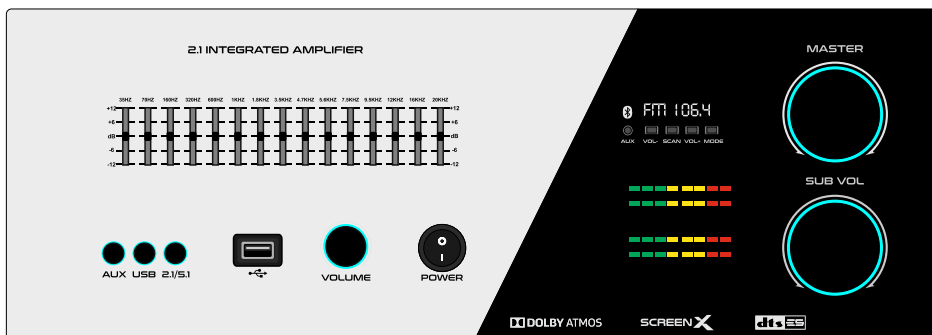

MAT BLACK

DARK GREY

LIGHT GREY

WHITE

BROWN

GH-1020

GH-1019

GH-1018