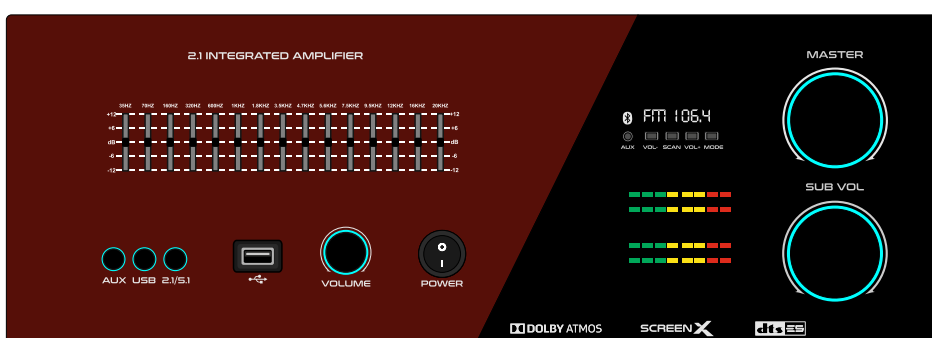

MAT BLACK

DARK GREY

LIGHT GREY

WHITE

BROWN

GH-1020

GH-1019

GH-1018