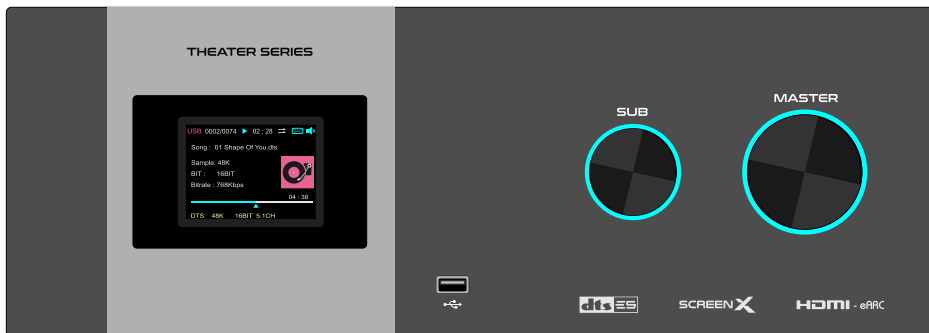

GH-1017

MAT BLACK

DARK GREY

LIGHT GREY

WHITE

BROWN

GH-1016

MAT BLACK