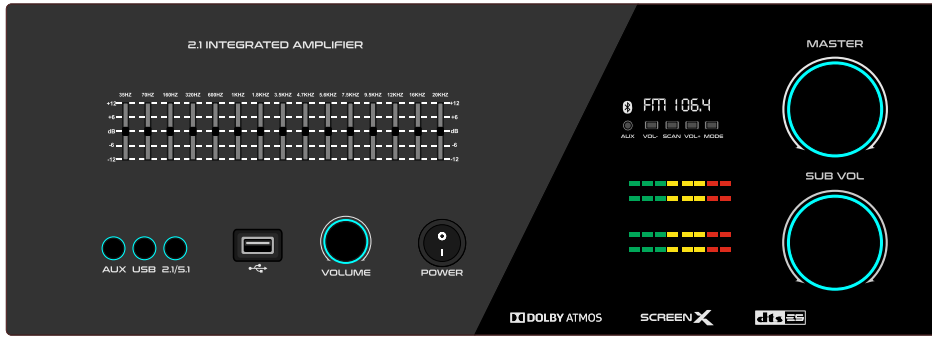

GH-1023

MAT BLACK

DARK GREY

LIGHT GREY

WHITE

BROWN

GH-1022

GH-1021