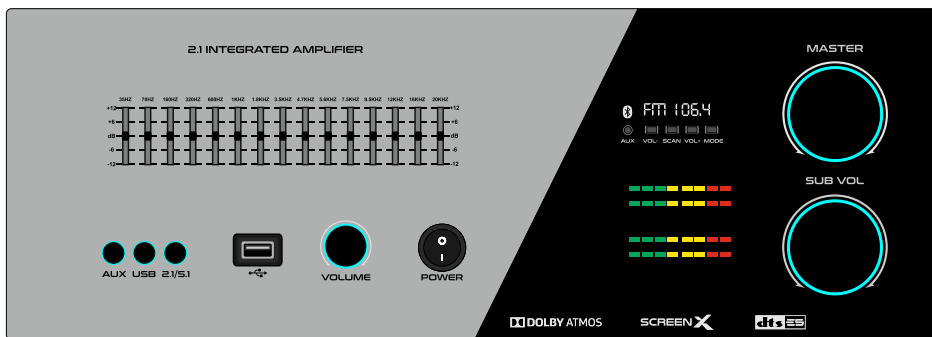

MAT BLACK

DARK GREY

LIGHT GREY

WHITE

BROWN

GH-1020

GH-1019

GH-1018