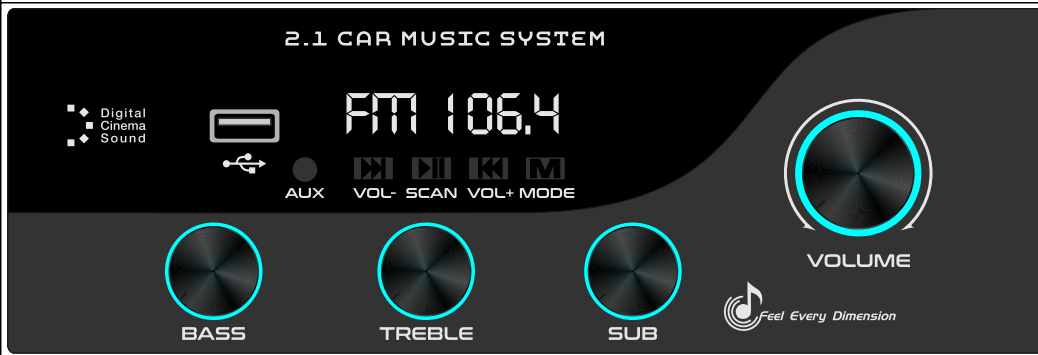

GC 25

MAT BLACK