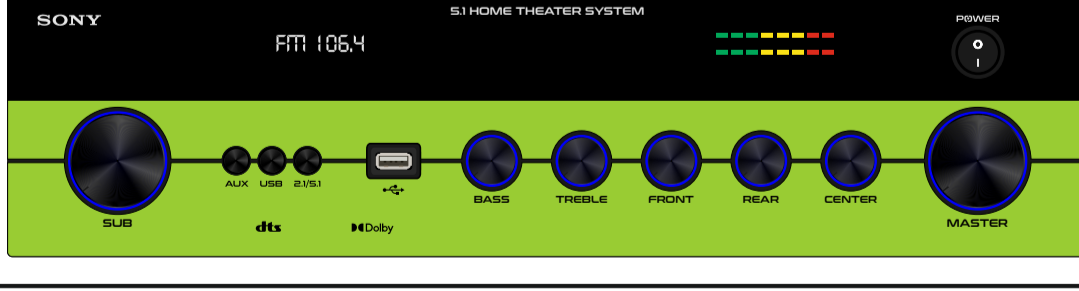

LIGHT GREEN