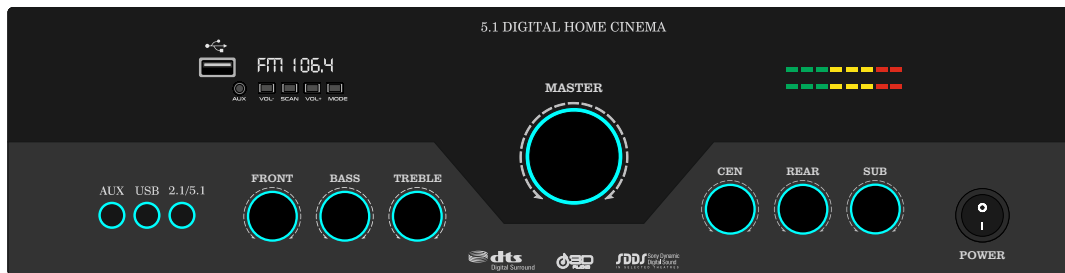

GB 543

MAT BLACK