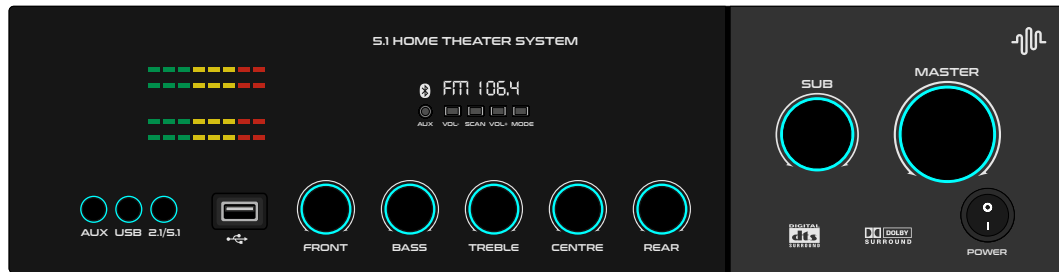

GB 577

MAT BLACK