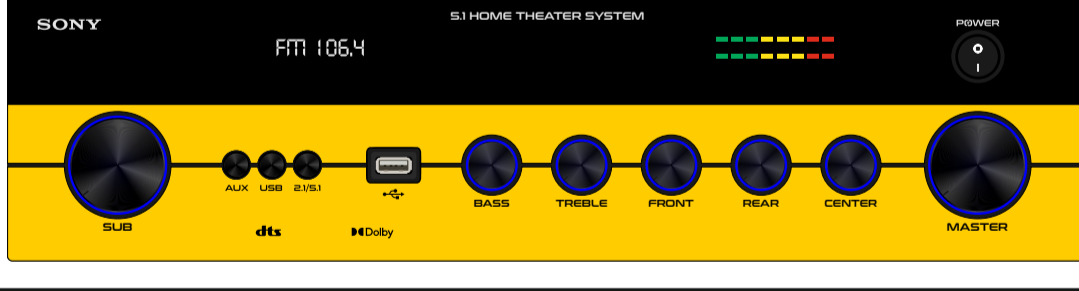

LEMON YELLOW