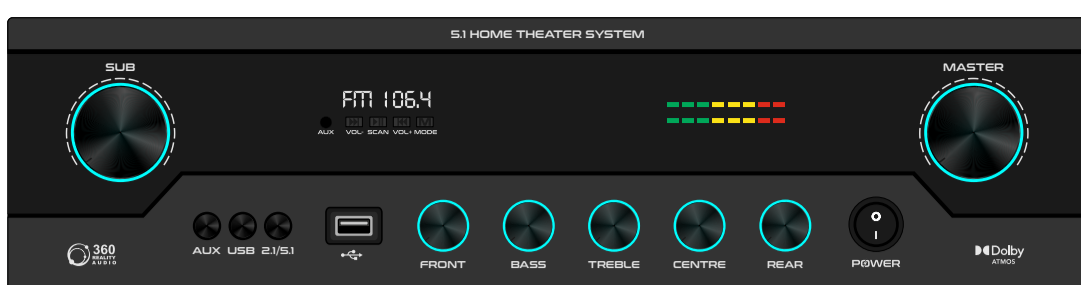

GB 599

MAT BLACK