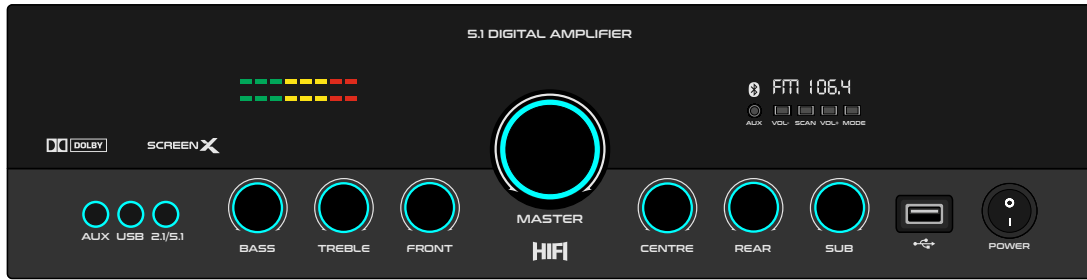

GB 572

MAT BLACK