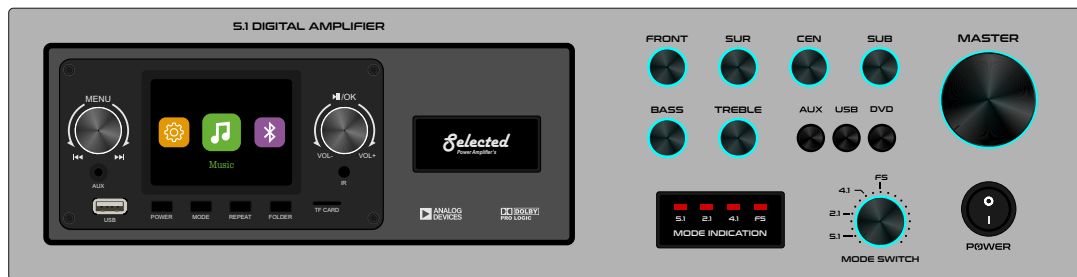

**BROWN
MAT BLACK**

GB 616 SSM2126 PROLOGIC PANEL

**MAT BLACK
DARK GREY**

**DARK GREY
MAT BLACK**

**LIGHT GREY
DARK GREY**

**WHITE
LIGHT GREY**

**BROWN
MAT BLACK**

GB 614