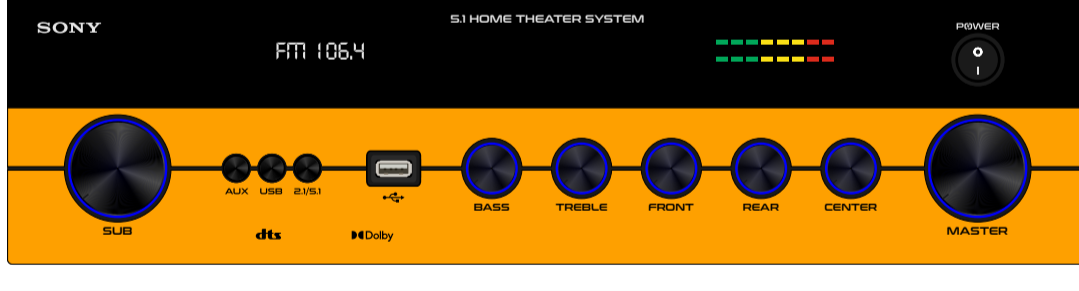

GOLDEN YELLOW