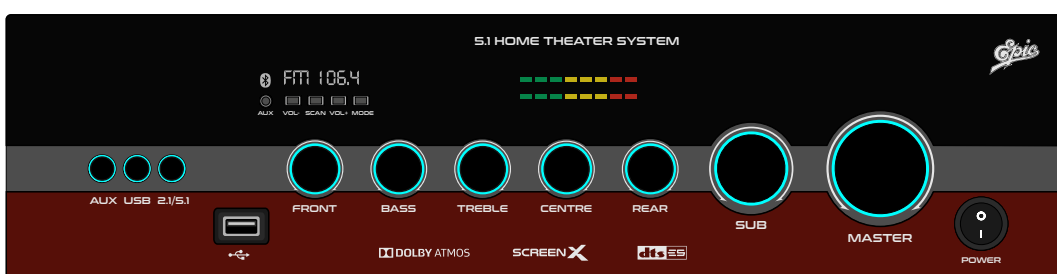

GB 579

MAT BLACK

DARK GREY

LIGHT GREY

WHITE

BROWN

GB 578

MAT BLACK