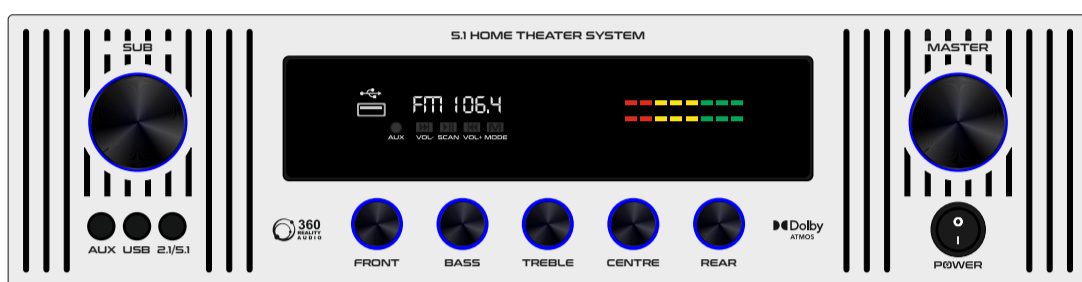

LIGHT GREY

WHITE

BROWN

**MAT BLACK
WHITE**

GB 604

MAT BLACK

DARK GREY

LIGHT GREY